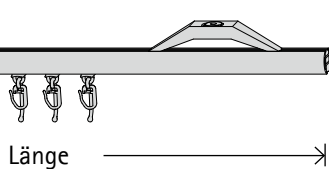

alu-innenlauf ø 22

Lieferbare Farben

- A 79 Aluminium
- B 77 Edelstahl
- C 70 Chrom (nur 1-läufig)

Material: Aluminium

jetzt NEU: A 51 Anthrazit
56 Schwarz

1-läufig

Länge (cm)	Gleiter	Träger	€	Gleiter		
				A	B	C
100	16	2	€	183	211	264
120	18	2		190	220	277
140	22	2		197	228	291
160	26	2		205	237	305
180	28	2		211	245	318
200	32	2		219	254	332
220	34	3		298	346	442
240	38	3		306	354	456
260	42	3		313	363	470
280	44	3		320	371	483
300	48	3		327	380	496
320	50	3		334	388	510
340	54	3		342	397	523
360	58	3		349	405	537
380	60	3		356	414	550
400	64	3		364	422	564
420	66	4		443	514	674
440	70	4		450	523	688
460	74	4		458	531	702
480	76	4		465	540	715
500	80	4		472	548	729

Art.-Nr.

Quantum 22 02220

Garnitur ohne Endstücke
Endstücke siehe Seite 232