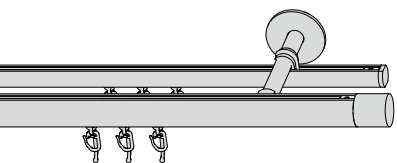

2-läufig mit Rundstoreschiene

Länge → 30 |

Art.-Nr.

Sympathie 1 03122

Länge (cm)	Gleiter	Träger	€	Träger 8 o. 13 cm				Träger 18 o. 23 cm			
				A	B	C	D	A	B	C	D
100	16	2	€	253	284	291	377	267	300	307	393
120	18	2		268	301	308	404	282	317	324	420
140	22	2		284	318	327	433	298	335	343	449
160	26	2		301	336	346	461	315	352	362	477
180	28	3		374	419	430	568	394	443	455	593
200	32	3		390	437	450	597	411	461	474	621
220	34	3		405	453	467	624	426	477	491	648
240	38	3		422	471	486	653	442	495	510	677
260	42	3		438	489	505	681	459	513	529	705
280	44	3		453	505	523	708	474	529	547	732
300	48	3		470	523	542	737	491	547	566	761
320	50	3		485	540	560	764	506	564	584	788
340	54	3		501	557	579	793	522	581	603	817
360	58	4		576	642	664	901	603	674	697	933
380	60	4		591	658	682	928	618	690	714	960
400	64	4		607	676	701	957	635	708	733	989
420	66	4		622	692	719	984	650	724	751	1016
440	70	4		639	710	738	1012	666	742	770	1045
460	74	4		655	728	757	1041	683	760	789	1073
480	76	4		670	744	775	1068	698	776	807	1100
500	80	4		687	762	794	1097	714	794	826	1129
Abschlag Wandlager je Seite				27	35	28	35	34	43	36	43

Hinweise

Biegeservice (nur Innenecken) siehe Seite 313
In Farbe 70 Chrom nicht biegebar

Falls Ausklinkung gewünscht, bitte Position angeben.

Accessoires siehe Seite 308