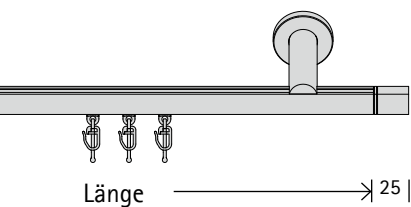

Lieferbare Farben

- A 60 Messing
- B 62 Messing matt
- C 72 Nickel matt

Material: Messing

1-läufig

Länge → 25 |

Art.-Nr. 02160

■ Duett

Länge (cm)	Gleiter	Träger	€	Träger 8 cm			Träger 13 cm			Träger 18 cm			Gleiter
				A	B	C	A	B	C	A	B	C	
100	16	2	€	216	239	250	229	256	267	245	275	287	
120	18	2		229	252	263	243	268	280	259	287	300	
140	22	2		244	265	276	258	282	293	273	300	313	
160	26	2		258	278	289	272	295	307	288	314	326	
180	28	3		319	348	363	340	373	389	364	401	418	
200	32	3		334	361	376	355	386	402	378	414	432	
220	34	3		348	374	388	368	399	415	392	427	444	
240	38	3		362	387	402	383	412	428	406	440	457	
260	42	3		377	400	415	397	425	441	421	453	471	
280	44	3		391	413	427	411	438	454	435	466	483	
300	48	3		405	426	441	426	451	467	449	479	496	
320	50	3		419	439	453	440	463	479	463	492	509	
340	54	3		433	452	466	454	477	493	478	505	522	
360	58	4		495	522	541	523	556	576	554	593	615	
380	60	4		509	535	553	536	568	588	568	606	628	
400	64	4		523	548	566	551	581	601	582	619	641	
420	66	4		537	561	579	565	594	614	596	632	653	
440	70	4		552	574	592	579	607	627	611	645	667	
460	74	4		566	587	605	594	620	640	625	658	680	
480	76	4		580	600	618	608	633	653	639	671	692	
500	80	4		594	613	631	622	646	666	653	684	706	
Abschlag Wandlager je Seite				39	61	66	46	69	75	54	79	85	