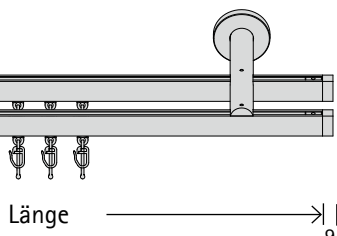

2-läufig

Art.-Nr.
Lee 3 02333

Länge (cm)	Gleiter	Träger	€	Träger 8 cm			Träger 13 cm			Gleiter
				A	B	C	A	B	C	
100	32	2	€	267	311	408	277	323	429	System interstil (Standard)
120	36	2		280	327	434	291	339	455	
140	44	2		295	345	462	306	357	483	
160	52	2		310	362	489	321	374	511	
180	56	2		324	378	515	334	390	537	
200	64	2		339	396	543	349	408	565	
220	68	3		410	477	648	426	495	681	
240	76	3		425	495	676	441	513	708	
260	84	3		440	513	704	456	530	736	
280	88	3		454	529	730	469	547	762	
300	96	3		469	546	758	484	564	790	
320	100	3		482	562	784	498	580	816	
340	108	3		497	580	812	513	598	844	
360	116	3		512	597	839	528	615	871	
380	120	3		526	613	865	541	631	898	
400	128	3		541	631	893	556	649	925	
420	132	4		612	713	998	633	737	1041	
440	140	4		627	730	1026	648	754	1069	
460	148	4		642	748	1054	663	772	1096	
480	152	4		655	764	1080	676	788	1123	
500	160	4		670	781	1108	691	805	1150	
Abschlag Wandlager je Seite				40	45	54	45	50	65	

Hinweise

Biegeservice siehe Seite 313

Falls Ausklinkung gewünscht, bitte Position angeben.

Accessoires siehe Seite 308