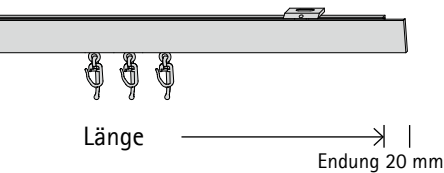

A	50 Weiß	B	72 Nickel matt
	51 Anthrazit		77 Edelstahl
	79 Aluminium	C	70 Chrom

Material: Aluminium

Deckenträger weiß

jetzt NEU: **A 56 Schwarz**

1-läufig

Länge	Gleiter	Träger	€	Gleiter			
				A	B	C	
(cm)							
100	16	2	127	133	164		
120	18	2	135	142	179		
140	22	2	144	152	194		
160	26	2	152	161	210		
180	28	2	160	170	225		
200	32	2	168	180	241		
220	34	2	176	188	255		
240	38	3	194	208	281		
260	42	3	203	218	297		
280	44	3	211	227	312		
300	48	3	219	236	328		
Helix	Art.-Nr.						
320	50	3	227	245	343		
340	54	3	235	255	358		
freistehend	02881*	360	58	3	244	264	374
(Endung beidseitig)		380	60	3	251	273	389
Wandanschlag links	02882	400	64	3	260	283	405
(Endung nur rechts)		420	66	3	267	292	420
Wandanschlag rechts	02883	440	70	3	276	301	435
(Endung nur links)		460	74	4	294	321	461
Wand zu Wand	02884	480	76	4	302	330	476
		500	80	4	311	339	492
		Abschlag Wandanschlag je Seite	32	32	32		