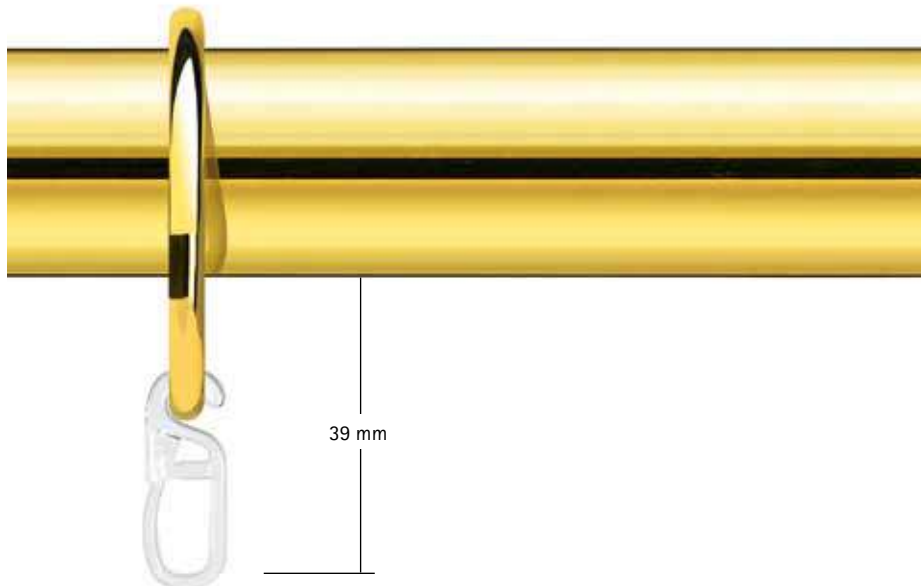

NÄHHINWEISE

ø25

ø30

Maßstab 1:1