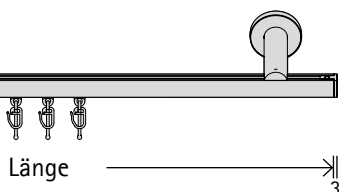

alu-innenlauf ø 20

Lieferbare Farben

- A 50 Weiß
- 56 Schwarz
- 79 Aluminium
- B 77 Edelstahl
- C 70 Chrom

Material: Aluminium (Endkappe Kunststoff)

1-läufig

Art.-Nr.
Mono 02180

Länge (cm)	Gleiter	Träger	€	Träger 8 cm			Träger 13 cm			Träger 18 cm			Gleiter
				A	B	C	A	B	C	A	B	C	
				A	B	C	A	B	C	A	B	C	
100	16	2	€	117	136	182	126	146	195	138	159	211	
120	18	2		123	142	194	132	153	207	144	166	223	
140	22	2		129	150	207	138	161	220	150	174	236	
160	26	2		136	158	220	145	168	233	156	182	249	
180	28	3		181	210	287	195	226	307	212	246	331	
200	32	3		187	218	300	201	234	320	218	254	344	
220	34	3		193	225	312	207	241	332	224	261	356	
240	38	3		199	232	325	213	248	345	230	268	369	
260	42	3		206	240	338	219	256	357	237	276	382	
280	44	3		211	247	350	225	263	370	242	283	394	
300	48	3		218	255	363	231	270	383	249	290	407	
320	50	3		223	261	375	237	277	395	254	297	419	
340	54	3		230	269	388	243	285	408	261	305	432	
360	58	4		276	322	457	294	343	482	317	370	515	
380	60	4		281	329	469	300	350	495	323	377	527	
400	64	4		288	337	482	306	358	508	329	385	540	
420	66	4		293	344	494	312	365	520	335	392	552	
440	70	4		300	351	507	318	373	533	341	399	565	
460	74	4		306	359	520	324	380	545	347	407	578	
480	76	4		312	366	532	330	387	558	353	414	590	
500	80	4		318	373	545	336	395	571	359	421	603	
Abschlag Wandlager je Seite				17	16	22	22	22	28	28	28	36