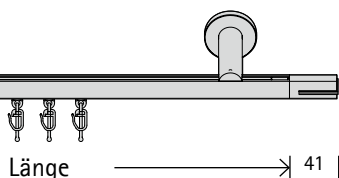

Material: Aluminium

1-läufig

Länge → 41 |

Art.-Nr.

Duo

02184

Länge (cm)	Gleiter	Träger	€	Träger 8 cm		Träger 13 cm		Träger 18 cm		Gleiter
				A	B	A	B	A	B	
100	16	2	€	181	208	190	219	201	232	
120	18	2		186	215	195	226	207	239	
140	22	2		193	223	202	233	213	246	
160	26	2		199	230	208	241	220	254	
180	28	3		244	283	258	299	275	319	
200	32	3		251	290	264	306	282	326	
220	34	3		256	297	270	313	287	333	
240	38	3		263	305	276	321	294	341	
260	42	3		269	312	283	328	300	348	
280	44	3		275	319	288	335	306	355	
300	48	3		281	327	295	343	312	363	
320	50	3		287	334	300	350	318	370	
340	54	3		293	341	307	357	324	377	
360	58	4		339	395	357	416	380	443	
380	60	4		345	402	363	423	386	450	
400	64	4		351	409	369	430	392	457	
420	66	4		357	416	375	437	398	464	
440	70	4		363	424	381	445	404	472	
460	74	4		369	431	388	453	411	479	
480	76	4		375	438	393	459	416	486	
500	80	4		381	446	400	467	423	494	
Abschlag Wandlager je Seite				49	53	53	58	59	65	