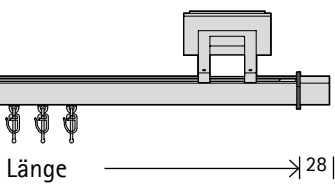

alu-innenlauf ø 25

Lieferbare Farben

Material: Aluminium

1. A 79 Aluminium
   79/78 Aluminium/Aluminium poliert
2. B 77 Edelstahl
   77/78 Edelstahl/Aluminium poliert

1-läufig

Art.-Nr.
Phantom 25 02688

Länge (cm)	Gleiter	Träger	Träger 8 cm		Träger 13 cm		Gleiter
			A	B	A	B	
100	16	2	€ 273	320	298	346	 System interstil (Standard)
120	18	2	281	329	306	355	
140	22	2	289	338	314	364	
160	26	2	297	348	322	374	
180	28	2	305	357	330	383	
200	32	2	313	366	338	392	
220	34	2	321	375	346	401	
240	38	3	405	475	443	514	
260	42	3	414	485	452	524	
280	44	3	421	494	459	533	
300	48	3	429	503	467	542	 Clips-Gleiter (ohne Aufpreis)
320	50	3	437	512	475	551	
340	54	3	445	522	483	561	
360	58	3	454	531	492	570	
380	60	3	461	540	499	579	
400	64	3	469	550	507	589	
420	66	3	477	559	515	598	
440	70	3	485	568	523	607	
460	74	4	570	668	621	720	
480	76	4	578	677	628	729	
500	80	4	586	687	637	739	
Abschlag Wandlager je Seite			87	103	99	116