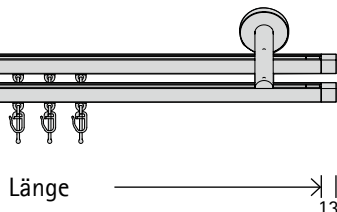

2-läufig

Länge

Art.-Nr.

■ Diskurs 01585

Länge (cm)	Gleiter	Träger	€	Träger 5 cm		Träger 8 cm		Gleiter
				A	B	A	B	
100	32	2		213	244	222	254	
120	36	2		223	255	232	265	
140	44	2		234	267	243	278	
160	52	3		292	334	305	350	
180	56	3		301	345	315	361	
200	64	3		312	357	326	373	
220	68	3		322	368	336	384	
240	76	3		333	381	347	397	
260	84	3		344	393	358	409	
280	88	3		354	404	367	420	
300	96	3		365	417	379	433	
320	100	4		421	482	440	503	
340	108	4		432	494	451	515	
360	116	4		443	507	462	528	
380	120	4		453	518	471	539	
400	128	4		464	530	482	551	
420	132	4		474	541	492	562	
440	140	4		485	554	503	575	
460	148	4		496	566	514	587	
480	152	5		552	631	575	658	
500	160	5		563	644	586	670	
Abschlag Wandlager je Seite				33	38	38	43	

System interstil (Standard)

Clips-Gleiter (ohne Aufpreis)

Hinweise

Biegeservice

siehe Seite 313

Falls Ausklinkung gewünscht, bitte Position angeben.

Accessoires

siehe Seite 308

Einzelteile ab Seite 133