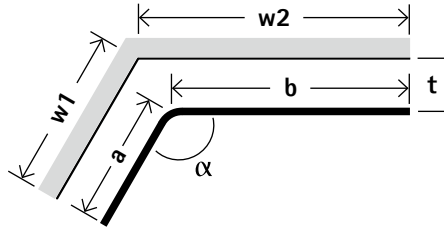

Bei gebogenen Anlagen kann sich die Zahl der benötigten Träger erhöhen.

Biegeradius 150 mm

Bei Farbe 70 Chrom kann es zu Rissbildungen kommen.

Profil $\varnothing 30$ 31670 in Farbe 70 Chrom nicht biegsam.

Profil $\varnothing 30$ 31670 nur Innenecken

Messingprofil 30670 nur als Segmentbogen

Profil 30320 nicht biegsam

Hinweise

- Alle Skizzen als Draufsicht (Grundriss).
- Bei der Ausführung können Maßtoleranzen von ± 10 mm und $\pm 2^\circ$ auftreten.
- Wandabstände werden von Wand bis Mitte Laufkanal gemessen.
- Komplexere Biegungen immer als Schablone 1:1 einreichen.
- Falls Ausklinkung gewünscht, bitte Position angeben.

Einfache Biegung

Anzugeben sind:

- Rohrlängen a und b
- Winkel α
- oder Wandmaße w1 und w2
- Winkel
- Wandabstand t

Aufpreis € 40,25