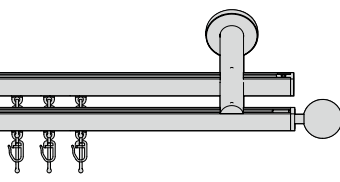

2-läufig

Länge →

- Art.-Nr.
- **Cosmo** 02187
- **Retro** 02188

Länge (cm)	Gleiter	Träger	€	Träger 8 cm			Träger 13 cm			Gleiter
				A	B	C	A	B	C	
100	32	2	€	243	281	377	254	295	393	
120	36	2		254	295	401	265	308	417	
140	44	2		267	311	427	278	324	443	
160	52	2		279	326	453	291	339	469	
180	56	3		341	398	548	358	418	572	
200	64	3		354	413	574	371	433	598	
220	68	3		365	427	598	382	447	622	
240	76	3		378	442	624	395	462	648	
260	84	3		391	457	650	408	477	674	
280	88	3		402	471	674	419	491	698	
300	96	3		415	486	700	432	506	724	
320	100	3		426	500	724	443	520	748	
340	108	3		439	515	750	456	535	774	
360	116	4		502	589	846	525	615	879	
380	120	4		513	603	871	536	629	903	
400	128	4		526	618	897	549	644	929	
420	132	4		537	632	921	560	658	953	
440	140	4		550	647	947	573	673	979	
460	148	4		562	662	972	585	688	1005	
480	152	4		574	676	997	597	702	1029	
500	160	4		586	691	1023	609	718	1055	
Abschlag Wandlager je Seite				39	38	50	44	44	58	

Hinweise

Größeres Wandteil + € 3,45 je Träger

Falls Ausklinkung gewünscht, bitte Position angeben.

Biegeservice siehe Seite 313

Einzelteile ab Seite 160