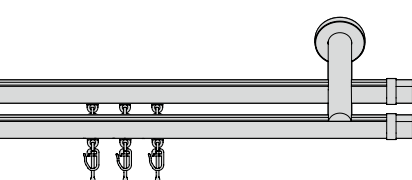

2-läufig

Länge $\rightarrow$ 22 | Art.-Nr.

Xenon
Profil Aluminium 02145
Profil Messing 02115

Profil Messing
Aufpreis 34,50 €/m !

Länge (cm)	Gleiter	Träger	€	Träger 8 cm			Träger 13 cm			Gleiter					
				A	B	C	A	B	C						
				100	32	2	€	274	302		317	288	319	335	 System interstil (Standard) Clips-Gleiter (ohne Aufpreis)
120	36	2		288	314	328	302	330	346						
140	44	2		303	326	341	317	343	359						
160	52	2		318	339	354	332	356	372						
180	56	3		392	423	442	413	448	469						
200	64	3		407	435	454	428	461	481						
220	68	3		421	447	466	442	472	493						
240	76	3		436	459	478	457	485	505						
260	84	3		451	472	491	472	497	518						
280	88	3		465	483	502	486	509	529						
300	96	3		480	496	515	501	521	542						
320	100	3		494	507	526	515	533	553						
340	108	3		509	520	539	530	545	566						
360	116	4		584	605	629	612	639	664						
380	120	4		598	616	640	626	650	676						
400	128	4		613	629	653	641	663	688						
420	132	4		627	640	664	655	674	700						
440	140	4		642	653	677	670	687	712						
460	148	4		658	666	689	686	699	725						
480	152	4		671	677	700	700	711	736						
500	160	4		687	690	713	715	723	749						
Abschlag Wandlager je Seite				34	68	76	41	77	85						

Hinweise

Größeres Wandteil + € 3,45 je Träger

Falls Ausklinkung gewünscht, bitte Position angeben.

Biegeservice siehe Seite 313