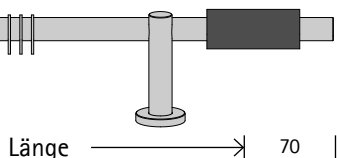

edelstahl ø 20

Lieferbare Farben

77 Edelstahl
77/66 Edelstahl/Edelstahl poliert

Lieferbare Ringe

1 Ring
2 Ring mit Gleiteinlage
3 Ring breit mit Gleiteinlage
4 Gleiter

1-läufig

Farbnummer 1
Farbnummer 2

Länge → 70 |

Art.-Nr.

Orbit 02039

Länge (cm)	Ringe	Träger	€	Träger 8 cm				Träger 13 cm				integral	
				1	2	3	4	1	2	3	4	Träger	Aufpreis
100	14	2	€	301	309	320	325	310	318	329	334	2	156
120	16	2		312	321	334	339	320	329	342	348	2	160
140	20	2		326	338	354	361	335	346	362	369	2	163
160	22	2		337	349	367	374	345	358	375	383	2	166
180	24	2		347	361	380	388	355	369	389	397	2	169
200	28	3		415	431	454	463	428	444	467	476	2	119
220	30	3		426	443	467	477	438	456	480	490	2	122
240	34	3		440	460	487	499	453	473	500	512	2	125
260	36	3		451	471	500	513	464	484	513	525	2	129
280	38	3		461	483	514	526	474	496	526	539	2	132
300	42	3		476	500	534	548	489	513	547	561	2	135
320	44	3		486	511	547	562	499	524	560	575	3	262
340	48	3		501	528	567	584	514	541	580	596	3	265
360	50	3		511	540	580	597	524	553	593	610	3	268
380	52	3		522	551	593	611	534	564	606	624	3	272
400	56	4		590	622	667	686	607	639	684	703	3	221
420	58	4		600	633	680	700	617	650	697	717	3	224
440	62	4		615	650	701	722	632	667	718	739	3	228
460	64	4		625	662	714	736	643	679	731	753	3	231
480	68	4		640	679	734	757	657	696	751	774	3	234
500	70	4		651	690	747	771	668	708	764	788	3	237
Aufpreis je weitere 20 cm				10	12	13	14	10	12	13	14	3	
Abschlag Wandlager je Seite				92	92	92	92	96	96	96	96	max. 600cm	
Aufpreis je Durchschleuderträger				--	--	--	20	--	--	--	32