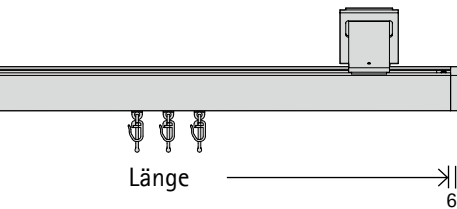

alu-innenlauf flach 35

Lieferbare Farben

- A 79 Aluminium
- B 77 Edelstahl

Material: Aluminium

1-läufig

Länge

Art.-Nr.

Cult

03609

Länge (cm)	Gleiter	Träger	€	Träger 8 cm		Träger 13 cm		Träger 18 cm		Gleiter				
				A	B	A	B	A	B					
				100	16	2	232	266	246		282	259	298	 System interstil (Standard)
120	18	2	240	275	253	291	267	307						
140	22	2	248	285	262	301	276	317						
160	26	2	257	294	270	310	284	327						
180	28	2	264	303	278	319	292	336						
200	32	2	273	313	287	329	301	345						
220	34	2	281	322	295	338	308	354						
240	38	3	361	414	382	438	403	463	 Clips-Gleiter (ohne Aufpreis)					
260	42	3	370	424	390	448	411	472						
280	44	3	378	433	398	457	419	481						
300	48	3	386	443	407	467	427	491						
320	50	3	394	452	415	476	435	500						
340	54	3	402	461	423	485	444	510						
360	58	3	411	471	432	495	452	519						
380	60	3	419	480	440	504	460	528						
400	64	3	427	490	448	514	469	538						
420	66	3	435	499	456	523	477	547						
440	70	3	444	508	464	532	485	557						
460	74	4	524	601	552	633	579	665						
480	76	4	532	610	560	642	587	674						
500	80	4	540	619	568	652	596	684						
Abschlag Wandlager je Seite				63	73	70	81	77	89