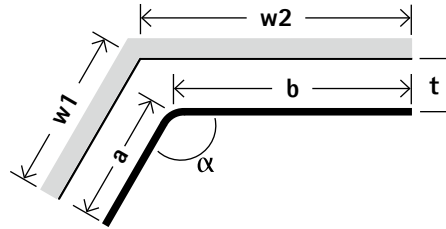

ø Rohr	Biegeradius
ø 10, 16	80 mm
ø 20	150 mm
ø 25	nur große Radien

! Bei gebogenen Anlagen kann sich die Zahl der benötigten Träger erhöhen.

Hinweise

- Alle Skizzen als Draufsicht (Grundriss).
- Bei der Ausführung können Maßtoleranzen von +/- 10 mm und +/- 2° auftreten.
- Wandabstände werden von Wand bis Mitte Rohr gemessen.
- Komplexere Biegungen immer als Schablone 1:1 einreichen.

Einfache Biegung

Anzugeben sind:

- Rohrlängen a und b
- Winkel α
- oder Wandmaße w1 und w2
- Winkel α
- Wandabstand t

Aufpreis € 40,25