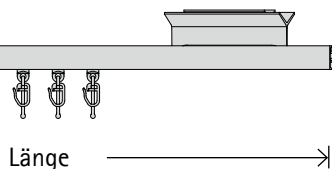

Art.-Nr.

Votum 2 02138

Garnitur ohne Endstücke
Endstücke siehe Seite 42

1-läufig

Länge (cm)	Gleiter	Träger	€	52			Gleiter
				A	B	C	
100	16	2		186	217	273	
120	18	2		193	226	288	
140	22	2		201	236	304	
160	26	2		209	245	319	
180	28	2		217	254	334	
200	32	2		225	264	350	
220	34	3		304	357	462	
240	38	3		313	367	478	
260	42	3		321	377	493	
280	44	3		328	386	508	
300	48	3		336	395	524	
320	50	3		343	405	539	
340	54	3		351	414	555	
360	58	3		360	424	570	
380	60	3		367	433	585	
400	64	3		375	443	601	
420	66	4		455	536	713	
440	70	4		463	545	729	
460	74	4		471	555	744	
480	76	4		478	564	759	
500	80	4		486	574	775	