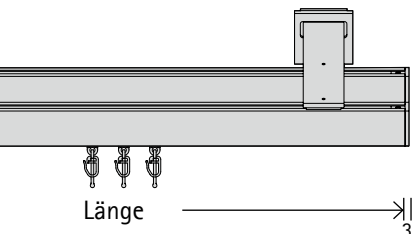

2-läufig

Länge (cm)	Gleiter	Träger	€	Träger 8 cm		Träger 13 cm		Gleiter
				A	B	A	B	
100	32	2		276	314	290	330	
120	36	2		292	332	305	348	
140	44	2		309	351	322	367	
160	52	2		326	370	340	386	
180	56	2		341	388	355	404	
200	64	2		358	408	372	424	
220	68	2		374	426	388	442	
240	76	3		478	545	499	569	
260	84	3		495	564	516	588	
280	88	3		511	582	531	606	
300	96	3		528	602	548	626	
320	100	3		543	620	564	644	
340	108	3		561	639	581	663	
360	116	3		578	658	598	682	
380	120	3		593	676	614	700	
400	128	3		610	696	631	720	
420	132	3		626	714	647	738	
440	140	3		643	733	664	757	
460	148	4		747	852	775	884	
480	152	4		763	870	790	902	
500	160	4		780	890	807	922	
Abschlag Wandlager je Seite				33	37	40	45	

System interstil (Standard)

Clips-Gleiter (ohne Aufpreis)

Hinweise

Größeres Wandteil + € 9,20 je Träger

Falls Ausklinkung gewünscht, bitte Position angeben.

Accessoires siehe Seite 308