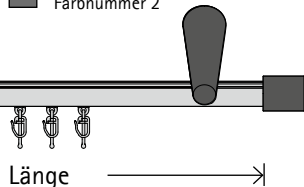

alu-innenlauf ø 20

Lieferbare Farben

A	50/...	Weiß
	56/...	Schwarz
	62/...	Messing matt
	72/...	Nickel matt
	79/...	Aluminium

in Verbindung mit

B	60/...	Messing	25	Kirschbaum
	71/...	Nickel	40	Echt Buche
	77/...	Edelstahl	50	Weiß

z.B. 77/40 Edelstahl/Echt Buche - Preisgruppe B

1-läufig

Farbnummer 1
Farbnummer 2

Länge →

- **Rex-Alu**   Art.-Nr. 02271
- **Brescia-Alu**   02272
- **Bellini-Alu**   02273
- **Beta-Alu**   02279

Länge (cm)	Gleiter	Träger	€	Träger 8 cm		Träger 12 cm		Träger 16 cm		Gleiter
				A	B	A	B	A	B	
100	16	2		71	77	78	84	85	91	
120	18	2		76	84	83	91	90	98	
140	22	2		83	92	90	99	97	105	
160	26	2		89	99	96	106	103	113	
180	28	3		109	120	119	130	129	141	
200	32	3		115	128	125	138	136	148	
220	34	3		121	134	131	145	141	155	
240	38	3		127	142	137	152	148	163	
260	42	3		133	150	144	160	154	170	
280	44	3		139	157	149	167	160	177	
300	48	3		145	164	156	175	166	185	
320	50	3		151	171	161	181	172	192	
340	54	3		157	179	168	189	178	199	
360	58	4		177	200	191	214	205	228	
380	60	4		183	207	197	221	211	235	
400	64	4		189	215	203	228	217	242	
420	66	4		195	222	209	235	223	249	
440	70	4		201	229	215	243	229	257	
460	74	4		208	237	222	251	235	264	
480	76	4		213	244	227	258	241	271	
500	80	4		220	251	234	265	247	279	
Auf-/Abschlag je Wandlager				+6	+13	+3	+9	-1	+6