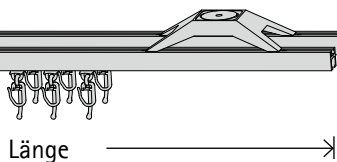

Art.-Nr.

Quantum 1 01596

Garnitur ohne
Endstücke

Endstücke siehe
Seite 18

2-läufig

Länge (cm)	Gleiter	Träger	€	Gleiter	
				A	B
100	32	2	255	302	
120	36	2	268	319	
140	44	2	282	337	
160	52	3	388	461	
180	56	3	401	478	
200	64	3	415	496	
220	68	3	428	513	
240	76	3	443	531	
260	84	3	457	549	
280	88	3	470	566	
300	96	3	484	584	
320	100	4	588	706	
340	108	4	603	724	
360	116	4	617	743	
380	120	4	630	759	
400	128	4	644	778	
420	132	4	657	794	
440	140	4	671	813	
460	148	4	686	831	
480	152	5	790	953	
500	160	5	804	971	