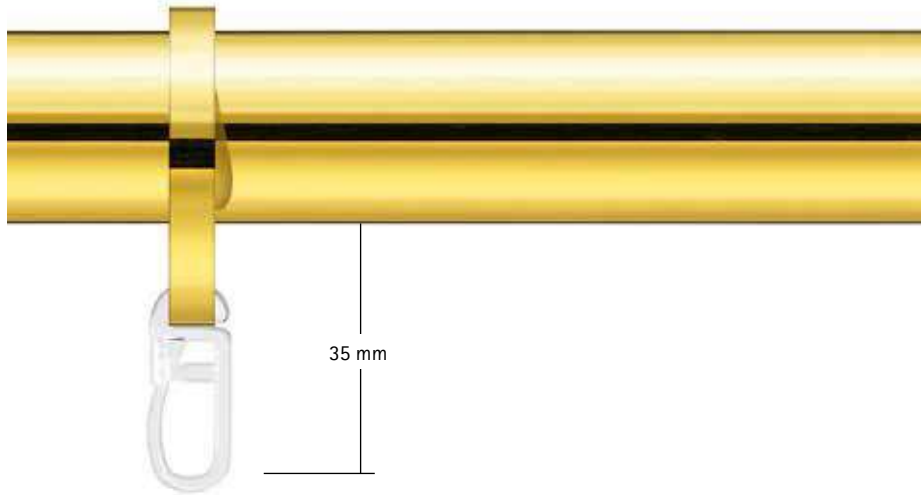

NÄHHINWEISE

ø25

ø30

Maßstab 1:1