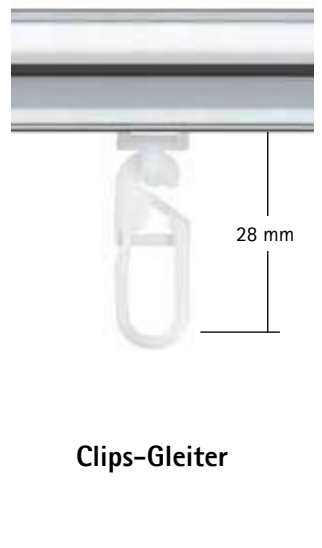

für sichtbare Laufkanäle