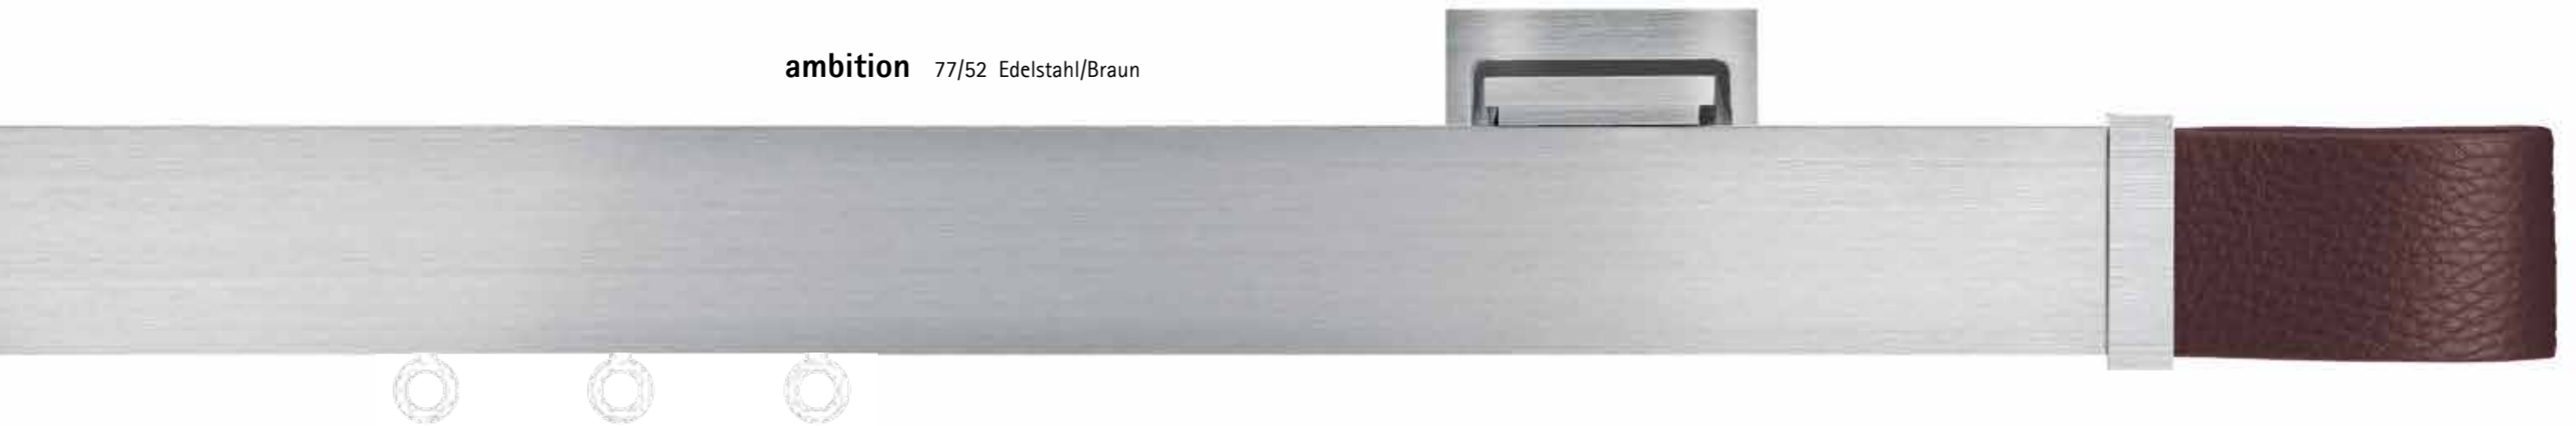

ambition 77/52 Edelstahl/Braun