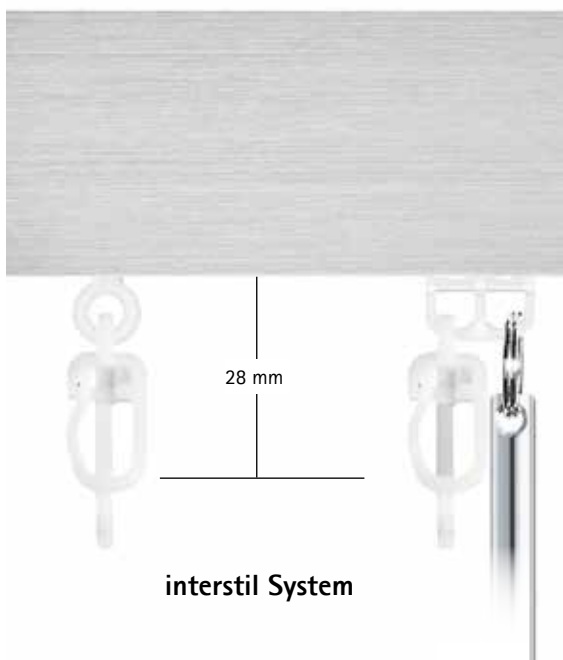

NÄHHINWEISE

für sichtbare Laufkanäle

für verdeckte Laufkanäle

Gleiter, lang

Maßstab 1:1

ø 2
Seil

vario Aluminium

selecta Nickel