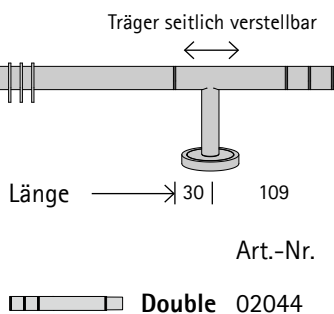

Lieferbare Farbe

77/66 Edelstahl/Edelstahl poliert

Lieferbare Ringe

- 1 Ring
- 2 Ring mit Gleiteinlage
- 3 Ring breit mit Gleiteinlage
- 4 Gleiter (nicht zum Durchschleudern)

1-läufig

- Farbnummer 1
- Farbnummer 2

Länge (cm)	Ringe	Träger	Träger 8 cm				Träger 13 cm				integral	
			1	2	3	4	1	2	3	4	Träger	Aufpreis
100	14	2	€ 329	337	348	353	338	346	358	362	2	143
120	16	2	339	348	361	367	349	358	371	376	2	146
140	20	2	354	365	382	388	364	375	391	398	2	149
160	22	2	364	377	395	402	374	386	404	412	2	152
▲ 180	24	3	450	464	483	492	464	478	498	506	2	80
200	28	3	465	481	504	513	479	495	518	527	2	83
220	30	3	475	493	517	527	490	507	531	541	2	86
240	34	3	490	510	537	549	504	524	551	563	2	90
260	36	3	501	521	550	562	515	535	564	577	2	93
280	38	3	511	533	563	576	525	547	577	590	2	96
300	42	3	526	550	584	598	540	564	598	612	2	99
320	44	3	536	561	597	612	550	575	611	626	3	241
340	48	3	551	578	617	633	565	592	631	647	3	244
▲ 360	50	4	637	665	706	723	656	684	725	742	3	172
380	52	4	647	677	719	736	666	696	738	755	3	175
400	56	4	662	694	739	758	681	713	758	777	3	179
420	58	4	672	705	752	772	691	724	771	791	3	182
440	62	4	687	722	772	794	706	741	791	812	3	185
460	64	4	697	734	786	807	716	753	804	826	3	188
480	68	4	712	751	806	829	731	770	825	848	3	191
500	70	4	722	762	819	843	741	781	838	862	3	195
▲ 520	72	5	808	849	908	932	832	873	931	956	3	122
540	76	5	823	866	928	954	847	890	951	977	3	126
560	78	5	833	878	941	968	857	901	965	991	3	129
580	82	5	848	895	961	989	872	918	985	1013	3	132
600	84	5	858	906	974	1003	882	930	998	1026	3	135
Abschlag Wandlager je Seite			105	105	105	105	110	110	110	110		

▲ Rohr am Zwischenträger mittig geteilt
Außermittige Teilung auf Wunsch

Hinweise

Rundstoreschiene für zusätzlichen Lauf

siehe Seite 566

Accessoires

siehe Seite 425