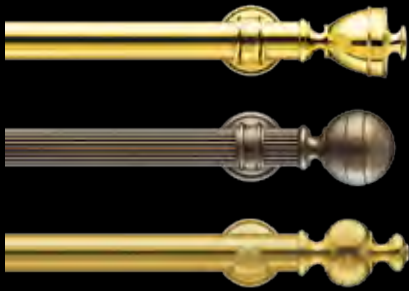

Seite 520

Seite 524

Seite 528

Seite 534

messing

ø 30