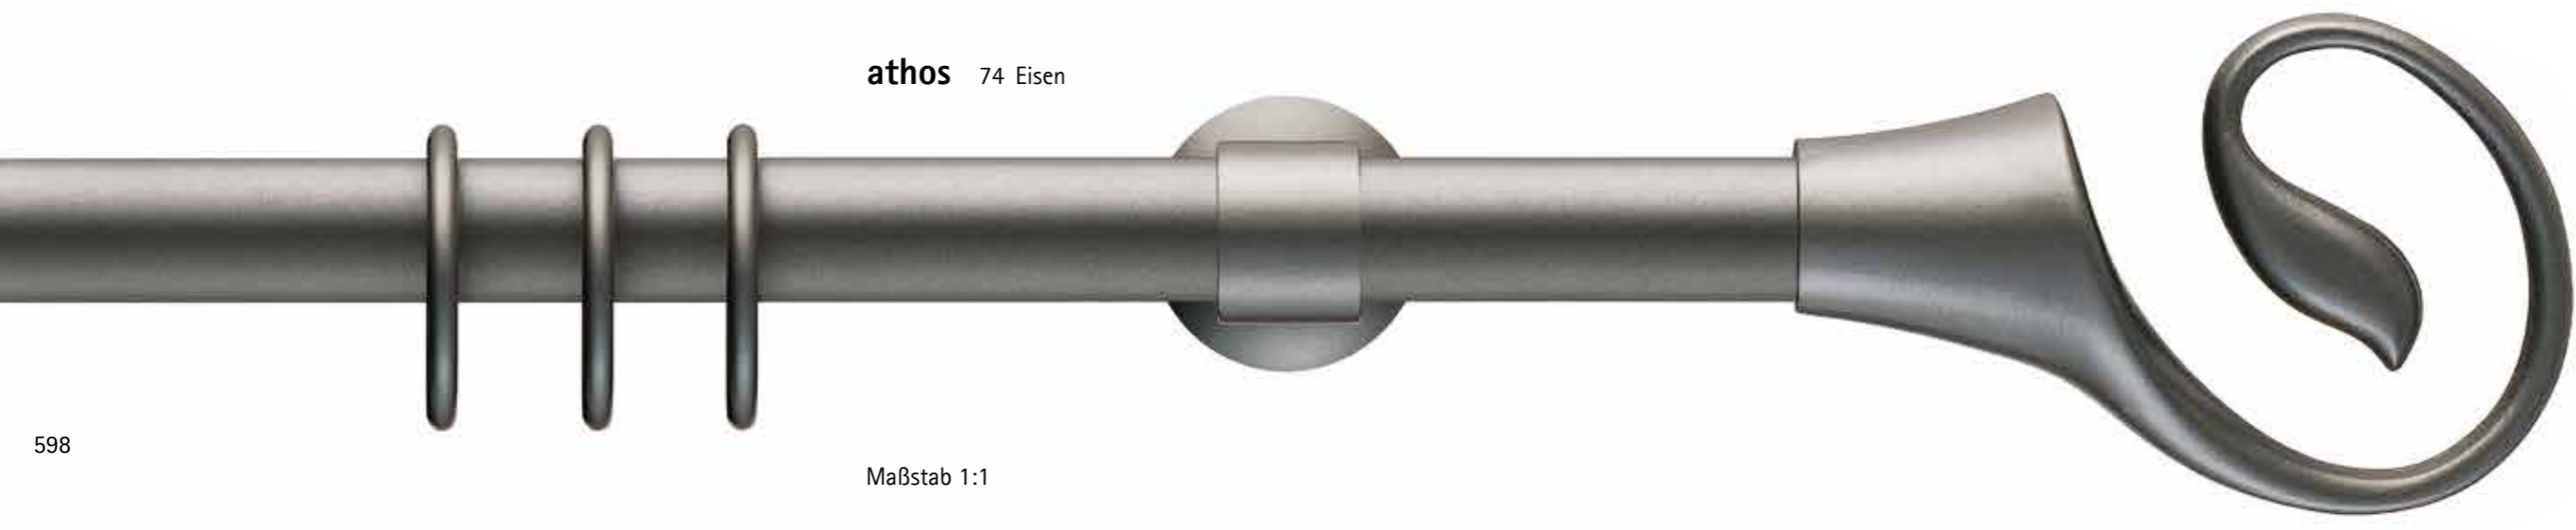

Seite 598

Seite 602

Seite 608

eisen

ø 20

hellas Eisen

athos Rost

olivia Schwarz/Gold