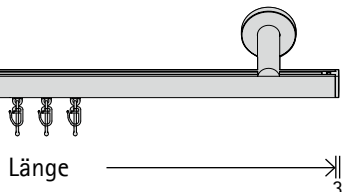

alu-innenlauf ø 25

Lieferbare Farben

1. **A** 50 Weiß
   56 Schwarz
   79 Aluminium
2. **B** 77 Edelstahl

Material: Aluminium (Endkappe Kunststoff)

1-läufig