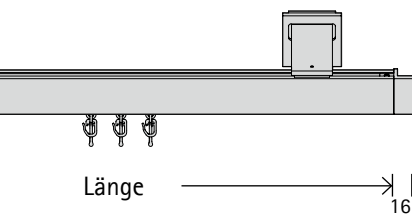

- A** 79 Aluminium
79/78 Aluminium/Aluminium poliert
- B** 77 Edelstahl
77/78 Edelstahl/Aluminium poliert

Material: Aluminium

1-läufig

Länge → 16

Art.-Nr.

Dimension 03621

Länge (cm)	Gleiter	Träger	Träger 8 cm	Träger 13 cm	Träger 18 cm	Gleiter		
						A	B	
100	16	2	€ 244	274	258	290	272	306
120	18	2	253	284	266	300	280	316
140	22	2	262	294	275	310	289	327
160	26	2	271	305	284	321	298	337
180	28	2	279	315	293	331	307	347
200	32	2	288	325	302	342	316	358
220	34	2	296	335	310	351	324	367
240	38	3	377	429	398	453	418	477
260	42	3	386	439	407	463	427	487
280	44	3	394	449	415	473	436	497
300	48	3	403	460	424	484	445	508
320	50	3	412	469	432	494	453	518
340	54	3	421	480	441	504	462	528
360	56	3	429	490	450	514	470	538
380	60	3	438	500	459	525	479	549
400	64	3	447	511	468	535	488	559
420	66	3	455	521	476	545	497	569
440	70	3	464	532	485	556	506	580
460	74	4	545	625	573	657	600	689
480	76	4	553	635	581	667	609	699
500	80	4	562	645	590	677	618	710
^ Abschlag Wandlager je Seite			68	75	75	83	82	91