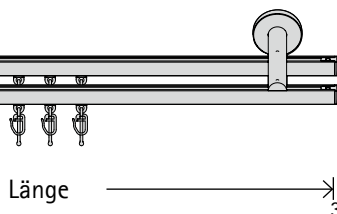

System interstil
(Standard)

Clips-Gleiter
(ohne Aufpreis)

2-läufig

Art.-Nr.
Diktion 01584

Länge (cm)	Gleiter	Träger	€	Träger 5 cm		Träger 8 cm		Gleiter
				A	B	A	B	
100	32	2	€	160	182	169	192	
120	36	2		170	193	179	203	
140	44	2		181	205	190	216	
160	52	3		239	272	253	287	
180	56	3		248	283	262	299	
200	64	3		259	295	273	311	
220	68	3		269	306	283	322	
240	76	3		280	319	294	334	
260	84	3		291	331	305	347	
280	88	3		301	342	315	358	
300	96	3		312	355	326	370	
320	100	4		368	420	387	441	
340	108	4		379	432	398	453	
360	116	4		390	445	409	466	
380	120	4		400	456	418	477	
400	128	4		411	468	429	489	
420	132	4		421	479	439	500	
440	140	4		432	492	450	513	
460	148	4		443	504	461	525	
480	152	5		499	569	522	595	
500	160	5		510	581	533	608	
Abschlag Wandlager je Seite				7	7	11	12	