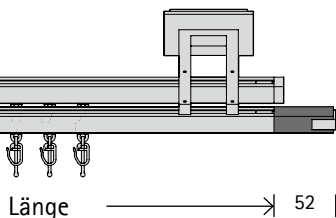

2-läufig

Phantom 3 01595

Länge (cm)	Gleiter	Träger	€	Träger 8 cm		
				A	B	C
100	32	2	€	383	459	576
120	36	2		396	476	603
140	44	2		410	494	631
160	52	3		520	624	791
180	56	3		533	641	818
200	64	3		547	659	846
220	68	3		560	676	873
240	76	3		574	694	901
260	84	3		589	712	929
280	88	3		601	729	956
300	96	3		616	747	984
320	100	4		724	875	1143
340	108	4		738	893	1171
360	116	4		753	911	1199
380	120	4		766	928	1226
400	128	4		780	946	1254
420	132	4		793	963	1280
440	140	4		807	981	1308
460	148	4		821	1000	1337
480	152	5		930	1128	1496
500	160	5		944	1146	1524
Abschlag Wandlager je Seite				98	117	141