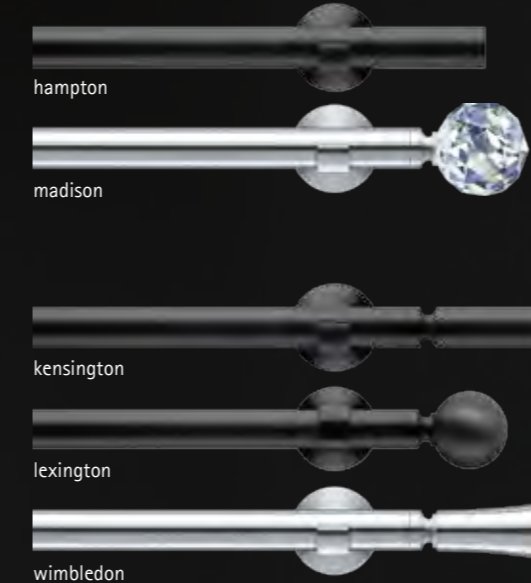

ergo

riva

puck

basis

Seite 608

ø 25mm

hampton

madison