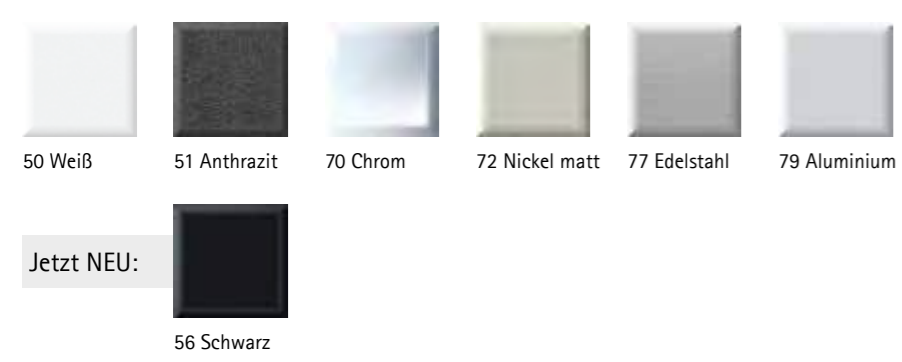

Lieferbare Farben

cubus 2 77 Edelstahl

cubus 2 79 Aluminium

cubus 2 51 Anthrazit

Maßstab 1:1

alu-innenlauf quadratisch 20

Lieferbare Farben

- | | |
|------------------|-------------------------|
| A 50 Weiß | B 72 Nickel matt |
| 51 Anthrazit | 77 Edelstahl |
| 79 Aluminium | C 70 Chrom |