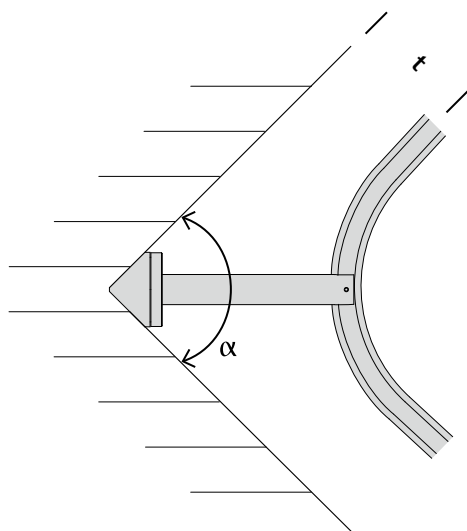

Eckträger für gebogene Anlagen

Für Träger:

21611-21622 (ø20 Alu-Messing-Innenlauf)

21811-21822 (ø20 Alu-Innenlauf)

23611-23622 (ø22 Alu-Innenlauf)

26811-26822 (ø25 Alu-Innenlauf)