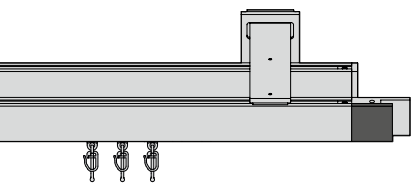

2-läufig

Länge → 50 |

Art.-Nr. 03606
Show

Länge (cm)	Gleiter	Träger	€	Träger 8 cm		Träger 13 cm		Gleiter
				A	B	A	B	
100	32	2	€	379	427	392	443	 System interstil (Standard)
120	36	2		394	445	408	461	
140	44	2		411	464	425	480	
160	52	2		428	484	442	500	
180	56	2		444	502	458	518	
200	64	2		461	521	475	537	
220	68	2		477	539	491	555	
240	76	3		581	658	601	682	
260	84	3		598	678	618	702	
280	88	3		613	696	634	720	
300	96	3		630	715	651	739	
320	100	3		646	733	667	757	
340	108	3		663	752	684	776	
360	116	3		680	772	701	796	
380	120	3		696	790	717	814	
400	128	3		713	809	734	833	
420	132	3		729	827	749	851	
440	140	3		746	846	766	870	
460	148	4		849	966	877	998	
480	152	4		865	984	893	1016	
500	160	4		882	1003	910	1035	
^ Abschlag Wandlager je Seite				84	93	91	101	

Hinweise

Größeres Wandteil + € 9,20 je Träger

^ Position Wandlager rechts/links angeben.

Biegeservice siehe Seite 313

Falls Ausklinkung gewünscht, bitte Position angeben.