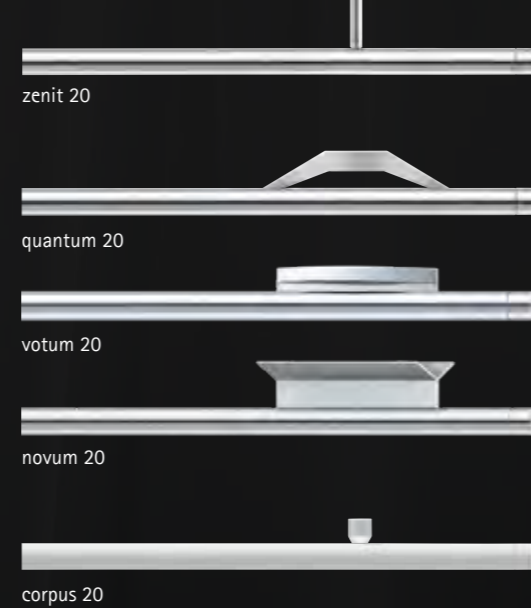

plenum

forum

INNENLAUFSYSTEME ø16 - 22mm

DECKENMONTAGE

novum 22 Weiß

ø 16mm

Seite 138

ø 20mm

DECKENMONTAGE

zenit 30 Edelstahl

ø 25mm

zenit 25

Seite 254

corpus 25

Seite 262

corpus 25