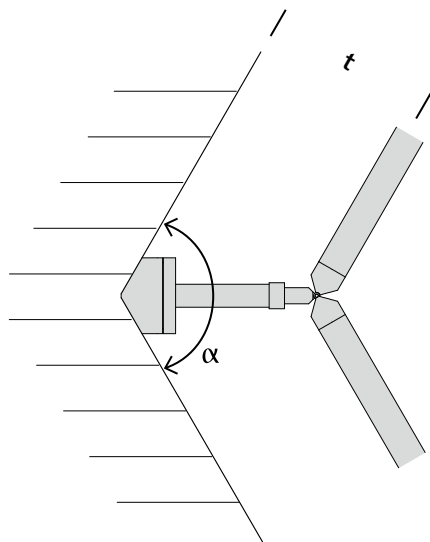

Anzugeben sind:

Innenwinkel α z.B. 120°

Wandabstand t z.B. 13cm

Empfehlung Skizze einreichen

$\varnothing$	Winkel	Artikel-Nr.	Preis
$\varnothing 20$	90°	99201-77	159,85 €
	größer 90°	99202-77	188,60 €
$\varnothing 25$	90°	99251-77	171,35 €
	größer 90°	99252-77	200,10 €

Bestellbeispiel: 99202-77, $\alpha = 120^\circ$, $t = 13\text{cm}$