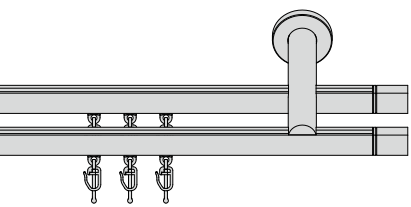

2-läufig

Länge → 25 |

Art.-Nr. 02163

■ Duett

Länge (cm)	Gleiter	Träger	€	Träger 8 cm			Träger 13 cm			Gleiter
				A	B	C	A	B	C	
100	32	2	€	362	394	410	376	411	428	
120	36	2		390	419	435	404	436	453	
140	44	2		419	446	461	433	462	479	
160	52	2		448	472	488	462	489	506	
180	56	3		535	569	590	556	595	617	
200	64	3		564	596	616	585	621	643	
220	68	3		592	621	641	613	646	668	
240	76	3		621	648	668	642	673	695	
260	84	3		650	674	694	671	699	721	
280	88	3		677	699	719	698	724	746	
300	96	3		706	726	746	727	751	773	
320	100	3		734	751	771	755	776	798	
340	108	3		763	777	798	784	802	824	
360	116	4		852	876	901	880	910	937	
380	120	4		879	901	926	907	935	962	
400	128	4		908	928	952	936	961	988	
420	132	4		936	953	978	964	986	1013	
440	140	4		965	979	1004	993	1013	1040	
460	148	4		994	1006	1031	1022	1039	1066	
480	152	4		1022	1031	1056	1050	1064	1091	
500	160	4		1051	1057	1082	1079	1091	1118	
Abschlag Wandlager je Seite				44	80	88	51	88	97	

System interstil (Standard)

Clips-Gleiter (ohne Aufpreis)

Hinweise

Größeres Wandteil + € 3,45 je Träger

Falls Ausklinkung gewünscht, bitte Position angeben.

Biegeservice siehe Seite 313