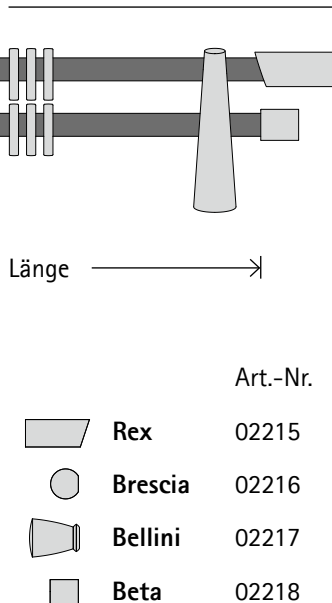

2-läufig

Länge (cm)	Ringe	Träger	Träger 7 cm			Träger 11 cm		
			A	B	C	A	B	C
100	28	2	€ 106	127	133	113	144	140
120	32	2	115	137	148	122	154	155
140	38	2	126	149	164	133	166	171
160	44	2	137	161	180	144	179	187
180	48	2	146	171	195	153	189	202
200	54	3	173	203	227	183	229	237
220	60	3	183	215	243	194	241	253
240	66	3	194	227	259	204	253	269
260	72	3	205	239	275	215	265	286
280	76	3	214	249	290	224	275	300
300	82	3	225	262	306	235	287	316
320	88	3	235	274	322	246	299	332
340	94	3	246	286	338	256	312	349
360	100	3	257	298	354	267	324	365
380	104	3	266	308	369	276	334	379
400	110	4	293	339	401	306	374	415
420	116	4	303	352	417	317	386	431
440	124	4	315	365	435	329	400	449
460	128	4	325	376	449	338	410	463
480	136	4	337	390	467	350	424	481
500	140	4	346	400	482	360	434	495
Abschlag Wandlager je Seite			14	20	14	18	29	18

Hinweise

Montageplatte für schwaches Mauerwerk

siehe Seite 651

Raffhalter

siehe Seite 651

Einzelteile ab Seite 650