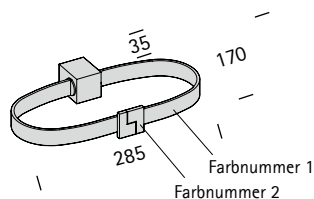

Einzelteile

Artikel

Raffarm
3,5 cm Wandabstand
beidseitig verwendbar
Ein Bügel lässt sich öffnen

Art.-Nr.	Farb-Nr.	Preis
25796	62	Messing matt
	62/60	Messing matt/Messing
	72	Nickel matt
	72/71	Nickel matt/Nickel
		178,25
		178,25
		203,55
		203,55