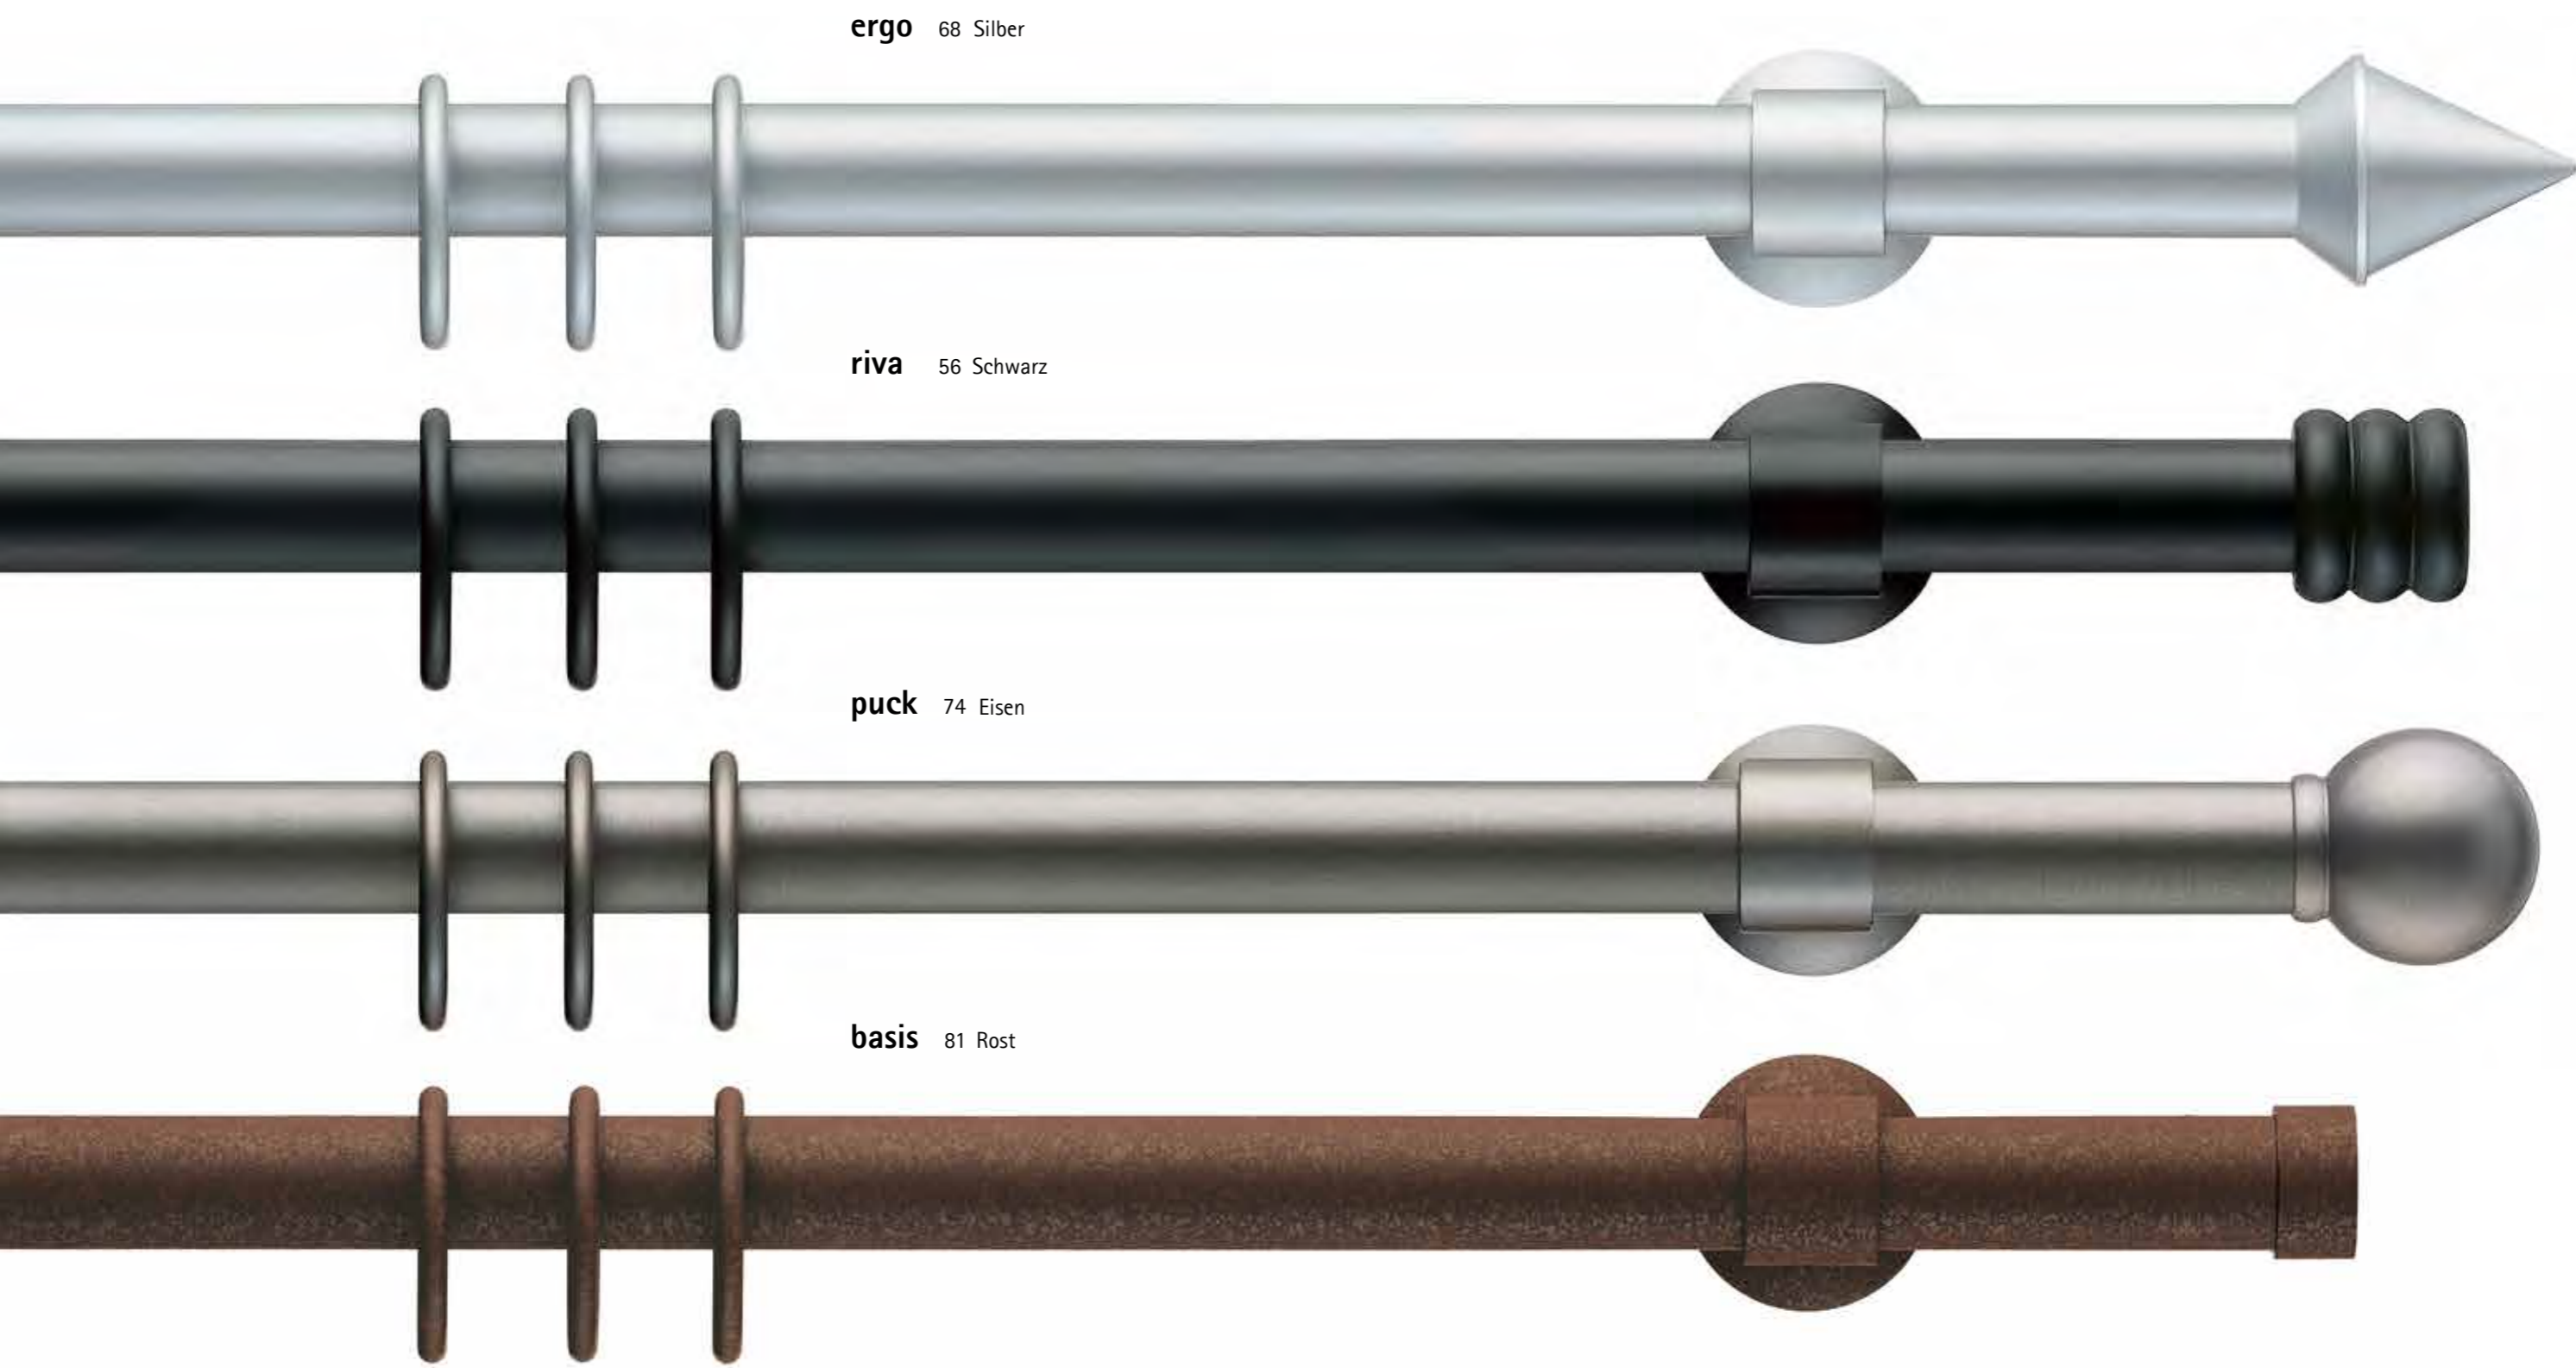

ergo Silber

puck Schwarz

riva Rost

Lieferbare Farben

eisen ø 20

ergo 68 Silber

riva 56 Schwarz

puck 74 Eisen