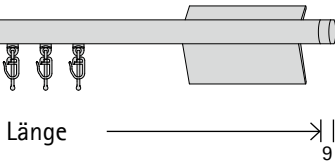

alu-innenlauf ø 22

Lieferbare Farben

1. A 50 Weiß
   79 Aluminium
2. B 72 Nickel matt
   77 Edelstahl
3. C 70 Chrom

Material: Aluminium

jetzt NEU: A 56 Schwarz

1-läufig

Länge → 9

Lee 2 Art.-Nr. 02339

Länge (cm)	Gleiter	Träger	Träger 10 cm	Gleiter		
				A	B	C
100	16	2	€ 294	352	435	
120	18	2	301	360	448	
140	22	2	309	369	462	
160	26	2	316	378	476	
180	28	2	323	386	489	
200	32	2	330	394	503	
220	34	3	447	534	671	
240	38	3	454	542	685	
260	42	3	461	551	699	
280	44	3	468	559	712	
300	48	3	476	568	726	
320	50	3	483	576	739	
340	54	3	490	585	753	
360	58	3	498	593	767	
380	60	3	504	602	780	
400	64	3	512	610	794	
420	66	4	628	749	962	
440	70	4	635	758	976	
460	74	4	643	767	990	
480	76	4	650	775	1003	
500	80	4	657	784	1017	
Abschlag Wandlager je Seite			101	121	143