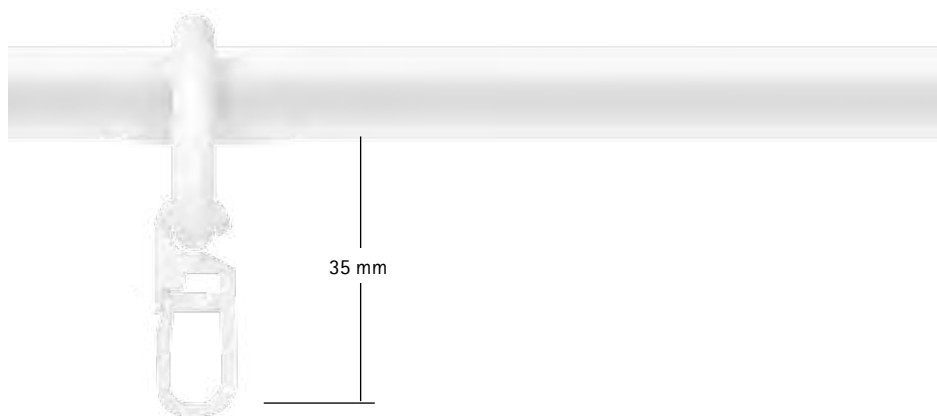

NÄHHINWEISE

ø12

ø20

Maßstab 1:1

NÄHHINWEISE

ø28

37 mm

ø30