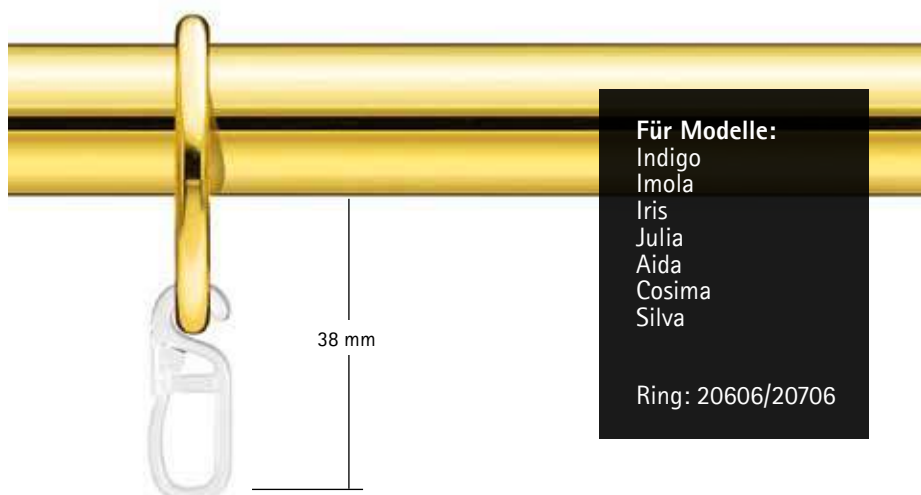

NÄHHINWEISE

ø16

ø20

Für Modelle:
Staccato
Legato
Grazioso
Solo

Ring: 25606/25706

Für Modelle:
Achilles
Atlas
Akzent
Areal
Fox
Swing
Jazz
Step

Ring: 20806/20906

Maßstab 1:1