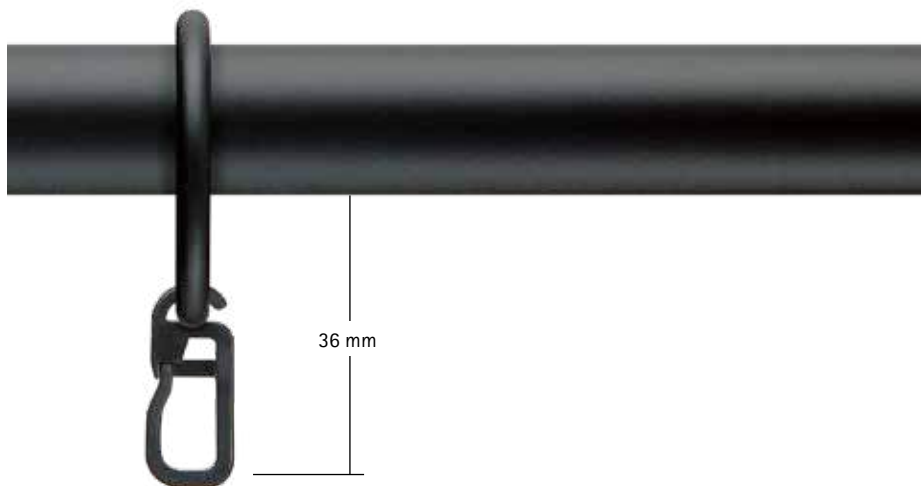

NÄHHINWEISE

ø16

ø20

Maßstab 1:1