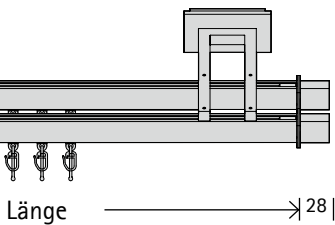

2-läufig

Art.-Nr.
Phantom 25 02689

Länge (cm)	Gleiter	Träger	Träger 8 cm		Gleiter
			A	B	
100	32	2	€ 431	499	 System interstil (Standard)
120	36	2	446	517	
140	44	2	463	536	
160	52	2	479	555	
180	56	2	494	573	
200	64	2	511	592	
220	68	2	526	609	
240	76	3	638	740	
260	84	3	655	759	
280	88	3	670	777	
300	96	3	686	796	 Clips-Gleiter (ohne Aufpreis)
320	100	3	702	814	
340	108	3	718	833	
360	116	3	735	852	
380	120	3	750	869	
400	128	3	766	889	
420	132	3	782	906	
440	140	3	798	925	
460	148	4	910	1056	
480	152	4	925	1074	
500	160	4	942	1093	
Abschlag Wandlager je Seite			116	135	

Hinweise

Biegeservice siehe Seite 313

Falls Ausklinkung gewünscht, bitte Position angeben.

Accessoires siehe Seite 308