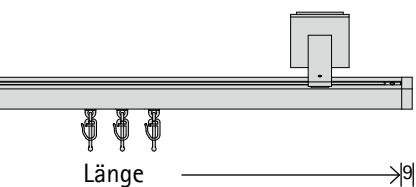

1-läufig

Länge →

Art.-Nr.
Compact 3 02107

Länge (cm)	Gleiter	Träger	Träger 8 cm			Träger 13 cm			Träger 18 cm			Gleiter
			A	B	C	A	B	C	A	B	C	
			€									
100	16	2	217	259	333	228	271	349	240	286	364	System interstil (Standard)
120	18	2	224	268	348	236	280	364	247	295	379	
140	22	2	232	278	364	244	290	379	255	305	395	
160	26	2	240	287	379	252	300	395	263	315	410	
180	28	2	248	297	394	259	309	410	271	324	425	
200	32	2	256	306	410	267	319	425	279	334	441	
220	34	3	331	394	518	348	413	541	365	436	565	
240	38	3	339	404	534	356	423	557	373	445	580	
260	42	3	347	414	549	364	433	573	382	455	596	
280	44	3	354	423	564	372	442	588	389	464	611	
300	48	3	363	433	580	380	452	603	397	474	627	
320	50	3	370	442	595	387	461	618	404	483	642	
340	54	3	378	452	610	395	471	634	412	493	657	
360	58	3	386	461	626	403	480	650	421	503	673	
380	60	3	393	470	641	411	489	665	428	512	688	
400	64	3	401	480	657	419	499	680	436	522	704	
420	66	4	477	568	765	500	593	796	523	623	827	
440	70	4	485	578	781	508	603	812	531	633	843	
460	74	4	493	588	796	516	613	827	539	643	859	
480	76	4	500	597	811	523	622	842	546	652	874	
500	80	4	508	607	827	531	632	858	554	662	889	
Abschlag Wandlager je Seite			58	70	87	64	77	95	70	84	102	