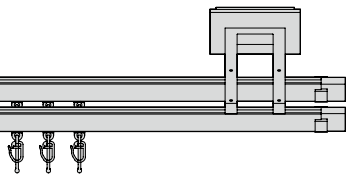

2-läufig

Länge → | 20 |

Phantom 20 Art.-Nr. 02147

Länge (cm)	Gleiter	Träger	€	Träger 8 cm			
				A	B	C	
100	32	2	€	402	469	587	
120	36	2		414	483	612	
140	44	2		426	498	637	
160	52	2		439	513	663	
180	56	3		546	638	820	
200	64	3		559	654	846	
220	68	3		570	667	870	
240	76	3		583	683	896	
260	84	3		595	698	921	
280	88	3		607	712	946	
300	96	3		619	727	972	
320	100	3		631	741	996	
340	108	3		643	756	1022	
360	116	4		751	882	1180	
380	120	4		763	896	1204	
400	128	4		775	911	1230	
420	132	4		787	925	1254	
440	140	4		799	941	1280	
460	148	4		812	956	1306	
480	152	4		823	970	1330	
500	160	4		836	985	1356	
Abschlag Wandlager je Seite				118	132	155