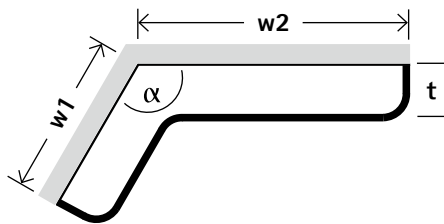

Einfache Biegung mit Retoure

Anzugeben sind:

- Wandmaße w1 und w2
- Winkel α
- Wandabstand t
- oder Schablone 1:1

Aufpreis € 120,75