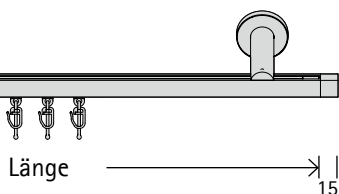

alu-innenlauf ø 20

Lieferbare Farben

- A 50 Weiß
- 56 Schwarz
- 79 Aluminium
- B 77 Edelstahl
- C 70 Chrom

Material: Aluminium

1-läufig

Art.-Nr.
Metro 02181

Länge (cm)	Gleiter	Träger	€	Träger 8 cm			Träger 13 cm			Träger 18 cm			Gleiter
				A	B	C	A	B	C	A	B	C	
100	16	2	€	146	170	233	155	180	246	167	194	262	
120	18	2		152	177	246	161	187	258	172	200	275	
140	22	2		158	184	258	167	195	271	179	208	287	
160	26	2		164	192	271	174	202	284	185	216	300	
180	28	3		210	244	339	223	260	358	241	280	383	
200	32	3		216	252	352	230	268	371	247	288	395	
220	34	3		222	259	364	235	275	383	253	295	408	
240	38	3		228	266	377	242	282	396	259	302	420	
260	42	3		234	274	390	248	290	409	265	310	433	
280	44	3		240	281	402	254	297	421	271	317	446	
300	48	3		246	289	415	260	304	434	277	324	458	
320	50	3		252	295	427	266	311	446	283	331	471	
340	54	3		258	303	440	272	319	459	289	339	483	
360	58	4		304	356	508	323	378	534	346	404	566	
380	60	4		310	363	521	328	384	546	351	411	579	
400	64	4		316	371	534	335	392	559	358	419	591	
420	66	4		322	378	546	340	399	571	363	426	604	
440	70	4		328	385	559	347	407	584	370	433	617	
460	74	4		335	393	571	353	414	597	376	441	629	
480	76	4		340	400	584	359	421	609	382	448	642	
500	80	4		347	408	596	365	429	622	388	455	654	
Abschlag Wandlager je Seite				32	33	48	36	39	54	42	45	62	

System interstil (Standard)

Clips-Gleiter (ohne Aufpreis)