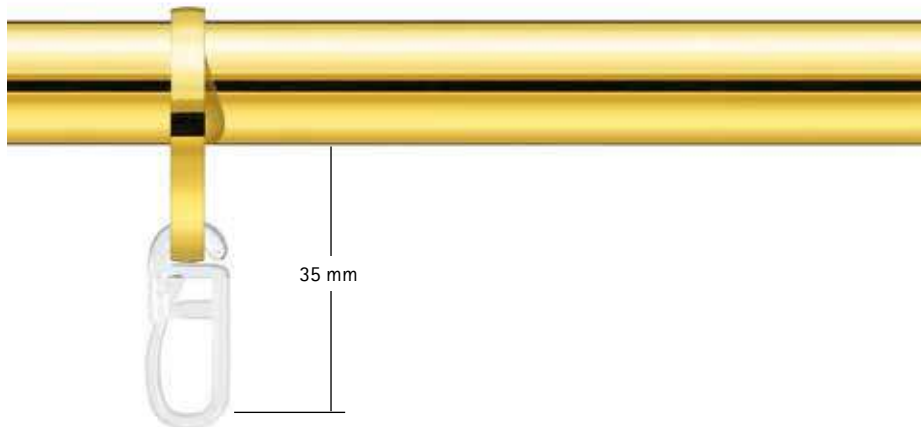

NÄHHINWEISE

ø16

ø20

Für Modelle:
Staccato
Legato
Grazioso
Solo

Ring: 25606/25706

Für Modelle:
Achilles
Atlas
Akzent
Areal
Fox
Swing
Jazz
Step

Ring: 20806/20906

Maßstab 1:1