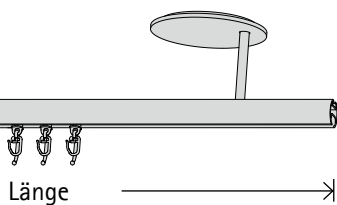

- A 79 Aluminium
- B 77 Edelstahl

Material: Aluminium

1-läufig

Länge →

Art.-Nr.
Zenit 25 02690

Garnitur ohne Endstücke
Endstücke siehe unten

Länge (cm)	Gleiter	Träger	€	Träger 8 cm		Träger 13 cm		Gleiter
				A	B	A	B	
100	16	2	196	226	230	265		
120	18	2	204	234	238	274		
140	22	2	212	244	246	284		
160	26	2	220	254	255	293		
180	28	2	228	262	262	302		
200	32	2	236	272	270	312		
220	34	2	243	281	278	320		
240	38	3	329	379	381	438		
260	42	3	337	389	389	448		
280	44	3	345	398	396	457		
300	48	3	353	407	405	466		
320	50	3	361	416	412	475		
340	54	3	369	426	421	485		
360	58	3	377	435	429	494		
380	60	3	385	444	436	503		
400	64	3	393	454	445	513		
420	66	3	401	462	452	522		
440	70	3	409	472	461	531		
460	74	4	494	570	563	649		
480	76	4	502	579	571	658		
500	80	4	510	589	579	668		
Abschlag Wandlager je Seite				48	56	66	75	
Biegeservice siehe Seite 313								