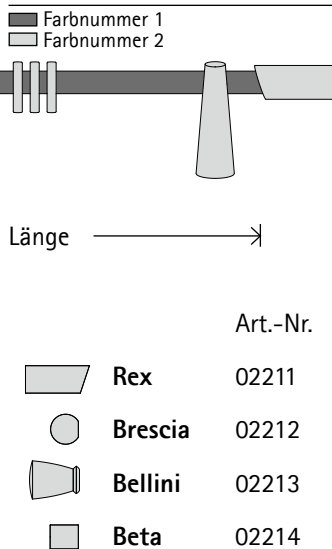

holz ø 20

Lieferbare Farben mit Stahlrohr

1. **A** 56/23 Schwarz/Eiche hell
   68/23 Silber/Eiche hell
   74/23 Eisen/Eiche hell
   68/28 Silber/Wenge
   68/50 Silber/Weiß

mit Edelstahlrohr

1. **C** 77/23 Edelstahl/Eiche hell
   77/28 Edelstahl/Wenge
   77/50 Edelstahl/Weiß

1. **B** 56/45 Schwarz/Echt Kirschbaum

1-läufig

Länge (cm)	Ringe	Träger	Träger 8 cm			Träger 12 cm			Träger 16 cm		
			A	B	C	A	B	C	A	B	C
100	14	2	€ 60	74	73	67	81	80	74	95	87
120	16	2	64	79	81	71	86	88	78	100	95
140	20	2	70	86	89	77	93	96	84	107	103
160	22	2	75	91	97	82	98	104	89	112	111
180	24	2	80	96	104	87	103	111	94	117	118
200	28	3	97	118	124	108	128	135	118	149	145
220	30	3	102	123	132	112	133	142	123	154	152
240	34	3	108	130	140	118	140	151	129	161	161
260	36	3	113	135	148	123	145	158	133	166	168
280	38	3	117	140	155	128	151	166	138	171	176
300	42	3	123	147	164	134	158	174	144	178	185
320	44	3	128	152	171	138	163	182	149	183	192
340	48	3	134	159	180	144	170	190	155	190	201
360	50	3	138	164	187	149	175	198	159	195	208
380	52	3	143	169	195	153	180	205	164	201	215
400	56	4	161	191	215	174	205	229	188	233	242
420	58	4	165	196	222	179	210	236	193	238	250
440	62	4	171	203	231	185	217	245	199	245	259
460	64	4	176	209	238	190	222	252	203	250	266
480	68	4	182	215	247	196	229	261	210	257	275
500	70	4	187	221	254	200	234	268	214	262	282
Abschlag Wandlager je Seite			11	15	11	14	19	14	17	26	17