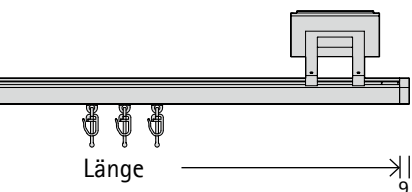

Maßstab 1:1

alu-innenlauf quadratisch 16

Lieferbare Farben

- A 79 Aluminium
- B 77 Edelstahl
- C 70 Chrom

Material: Aluminium

1-läufig

Art.-Nr.
Phantom 1 01590

Länge (cm)	Gleiter	Träger	€	Träger 8 cm			Träger 13 cm		
				A	B	C	A	B	C
100	16	2	€	228	278	352	254	304	387
120	18	2		235	286	365	260	312	400
140	22	2		242	296	379	267	322	414
160	26	3		325	395	500	363	434	553
180	28	3		332	404	513	370	443	567
200	32	3		339	413	527	377	452	581
220	34	3		346	421	541	383	460	594
240	38	3		353	430	555	391	469	608
260	42	3		360	440	569	398	479	622
280	44	3		366	448	582	404	487	635
300	48	3		373	457	596	411	496	649
320	50	4		456	556	717	507	608	788
340	54	4		464	565	731	514	617	802
360	58	4		471	574	745	521	626	816
380	60	4		477	583	758	528	635	829
400	64	4		484	592	772	535	644	843
420	66	4		491	600	786	541	652	856
440	70	4		498	609	800	548	661	870
460	74	4		505	619	814	556	670	885
480	76	5		588	718	934	651	783	1023
500	80	5		595	727	948	658	792	1037
Abschlag Wandlager je Seite				67	83	102	80	96	120