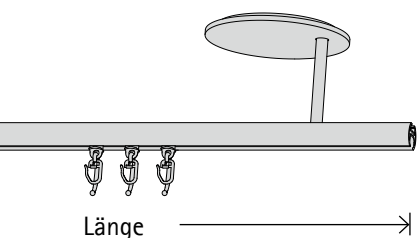

1-läufig

Art.-Nr.
Zenit 20 02290

Garnitur ohne Endstücke
Endstücke siehe unten

Länge (cm)	Gleiter	Träger	€	Träger 8 cm			Träger 13 cm			Gleiter
				A	B	C	A	B	C	
100	16	2		186	216	271	221	255	316	 System interstil (Standard)
120	18	2		192	223	284	226	262	328	
140	22	2		198	230	296	233	270	341	
160	26	2		205	238	309	239	278	354	
180	28	3		287	334	425	339	393	492	
200	32	3		294	341	438	345	400	505	
220	34	3		299	348	450	351	407	517	
240	38	3		306	356	463	357	415	530	
260	42	3		312	363	476	364	423	543	
280	44	3		318	370	488	369	430	555	
300	48	3		324	378	501	376	437	568	
320	50	3		330	385	513	381	444	580	
340	54	3		336	392	526	388	452	593	
360	58	4		419	489	642	488	568	732	
380	60	4		425	496	654	494	575	744	
400	64	4		431	503	667	500	582	757	
420	66	4		437	510	679	506	589	769	
440	70	4		443	518	692	512	597	782	
460	74	4		450	525	705	519	604	795	
480	76	4		455	532	717	524	611	807	
500	80	4		462	540	730	531	619	820	
Abschlag Wandlager je Seite				52	56	66	69	76	89	

Biegeservice siehe Seite 313

Falls Ausklinkung gewünscht, bitte Position angeben.

Einzelteile ø 20

Artikel	Art.-Nr.	Farb-Nr.	Preis
| 15 | Endstück Metro	21801	70 Chrom 77 Edelstahl 79 Aluminium	28,75 19,90 17,25
| 46 | Endkugel Cosmo	21802	70 Chrom 77 Edelstahl 79 Aluminium	49,91 41,06 35,65
| 42 | Endstück Retro	21803	70 Chrom 77 Edelstahl 79 Aluminium	49,91 41,06 35,65
| 41 | Endstück Duo Farbnummer 2	21804	77/56 Edelstahl/Schwarz 77/78 Edelstahl/Aluminium poliert 79/56 Aluminium/Schwarz 79/78 Aluminium/Aluminium poliert	39,10 39,10 34,50 34,50

Profile, Träger, Zubehör

siehe Seite 202