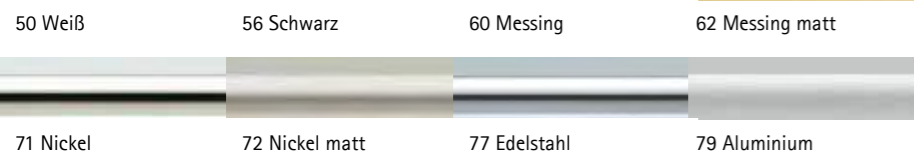

Farben Innenlaufprofil