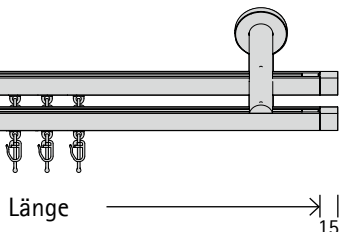

2-läufig

Art.-Nr.
Metro 02186

Länge (cm)	Gleiter	Träger	€	Träger 8 cm			Träger 13 cm			Gleiter
				A	B	C	A	B	C	
100	32	2	€	235	273	386	246	286	402	
120	36	2		246	287	411	257	300	427	
140	44	2		259	302	436	270	315	453	
160	52	2		271	317	462	283	331	478	
180	56	3		333	390	557	350	409	582	
200	64	3		346	405	583	363	424	607	
220	68	3		357	419	608	374	438	632	
240	76	3		370	434	633	387	454	657	
260	84	3		382	449	659	400	469	683	
280	88	3		394	463	683	411	483	708	
300	96	3		406	478	709	424	498	733	
320	100	3		418	492	733	435	512	758	
340	108	3		430	507	759	448	527	783	
360	116	4		494	581	856	517	607	888	
380	120	4		505	595	880	528	621	912	
400	128	4		518	610	906	541	636	938	
420	132	4		529	624	930	552	650	963	
440	140	4		542	639	956	565	665	988	
460	148	4		554	654	982	577	680	1014	
480	152	4		566	668	1006	589	694	1038	
500	160	4		578	683	1032	601	709	1064	
Abschlag Wandlager je Seite				35	34	55	40	40	63	

System interstil (Standard)

Clips-Gleiter (ohne Aufpreis)

Hinweise

Größeres Wandteil + € 3,45 je Träger

Falls Ausklinkung gewünscht, bitte Position angeben.

Biegeservice siehe Seite 313