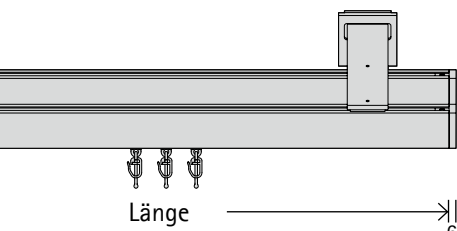

2-läufig

Länge

Art.-Nr.

Cult

03610

Länge (cm)	Gleiter	Träger	€	Träger 8 cm		Träger 13 cm		Gleiter
				A	B	A	B	
				100	32	2	350	
120	36	2	365	419	379	435		
140	44	2	382	438	396	455		
160	52	2	399	458	413	474		
180	56	2	415	476	429	492		
200	64	2	432	495	446	511		
220	68	2	448	513	462	529		
240	76	3	552	632	572	656	 Clips-Gleiter (ohne Aufpreis)	
260	84	3	569	652	589	676		
280	88	3	584	670	605	694		
300	96	3	601	689	622	713		
320	100	3	617	707	638	731		
340	108	3	634	726	655	750		
360	116	3	651	746	672	770		
380	120	3	667	764	688	788		
400	128	3	684	783	705	807		
420	132	3	700	801	720	825		
440	140	3	717	820	737	844		
460	148	4	821	940	848	972		
480	152	4	836	958	864	990		
500	160	4	853	977	881	1009		
Abschlag Wandlager je Seite				70	80	76	88	