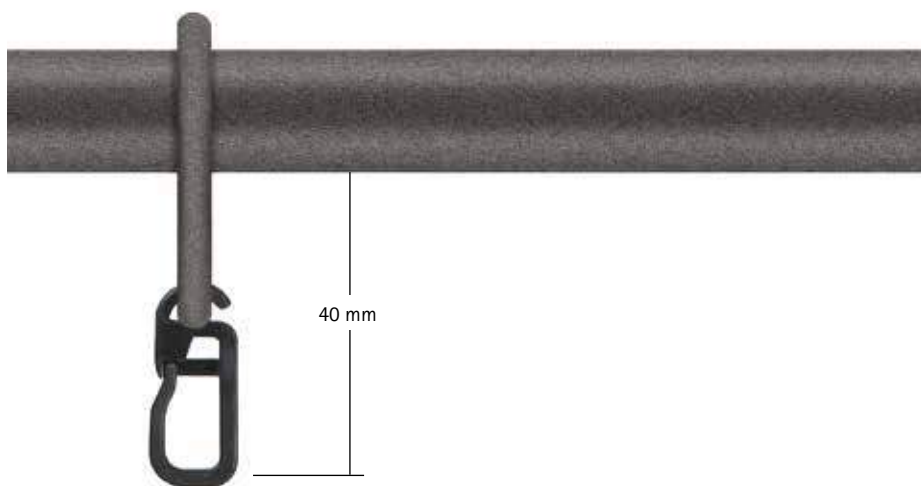

NÄHHINWEISE

ø16

ø20

Maßstab 1:1