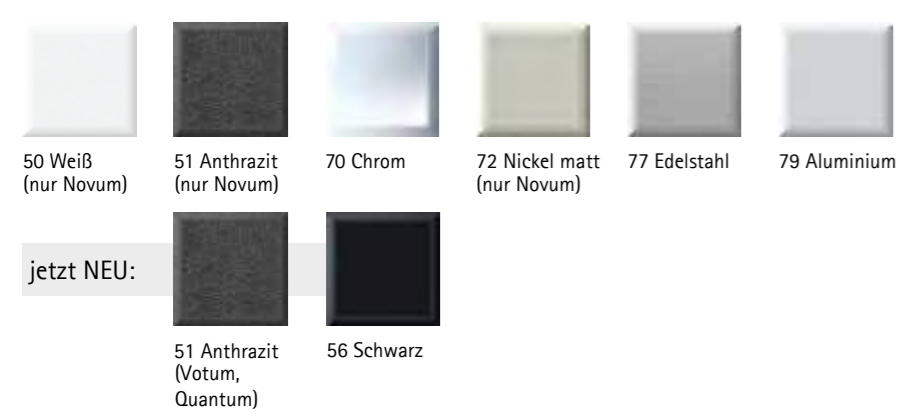

Seite 36

Seite 40

novum 2 Aluminium

Lieferbare Farben

Maßstab 1:1

alu-innenlauf quadratisch 20

Lieferbare Farben

- A 79 Aluminium
- B 77 Edelstahl
- C 70 Chrom (nur 1-läufig)