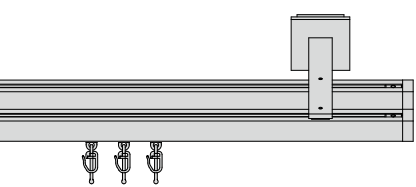

2-läufig

Länge →

Art.-Nr.
Compact 3 02116

Länge (cm)	Gleiter	Träger	Träger 8 cm			Träger 13 cm			Gleiter	
			A	B	C	A	B	C		
			€							
100	32	2	325	393	517	337	406	533	System interstil (Standard)	
120	36	2	340	411	547	352	424	563		
140	44	2	356	430	578	368	444	594		
160	52	2	372	450	610	384	464	625		
180	56	2	387	468	639	399	482	655		
200	64	2	403	488	671	415	501	686		
220	68	3	500	601	813	517	621	836		
240	76	3	516	621	844	533	641	867		
260	84	3	532	640	875	549	661	899		
280	88	3	547	658	905	564	679	929		
300	96	3	563	678	937	580	698	960		
320	100	3	578	696	966	595	717	990		
340	108	3	594	716	998	611	736	1021		
360	116	3	610	735	1029	627	756	1053		
380	120	3	625	754	1059	642	774	1082		
400	128	3	641	773	1090	658	794	1114		
420	132	4	737	886	1232	760	914	1263		
440	140	4	753	906	1263	776	933	1295		
460	148	4	769	926	1295	792	953	1326		
480	152	4	784	944	1325	807	971	1356		
500	160	4	800	963	1356	823	991	1387		
Abschlag Wandlager je Seite			62	78	99	68	85	107