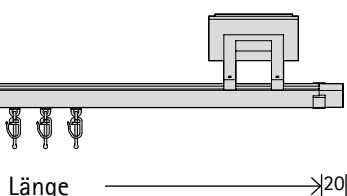

alu-innenlauf ø 20

Lieferbare Farben

- A 79 Aluminium
- B 77 Edelstahl
- C 70 Chrom

Material: Aluminium

1-läufig

Länge → | 20 |

Phantom 20 Art.-Nr. 02146

Länge (cm)	Gleiter	Träger	€	Träger 8 cm			Träger 13 cm			
				A	B	C	A	B	C	
100	16	2	€	259	305	376	284	331	411	
120	18	2		264	312	388	290	338	423	
140	22	2		271	319	401	296	345	436	
160	26	2		277	327	414	302	353	449	
180	28	3		359	425	533	397	464	586	
200	32	3		366	432	546	403	471	599	
220	34	3		371	439	558	409	478	611	
240	38	3		378	447	571	415	486	624	
260	42	3		384	454	584	422	493	637	
280	44	3		390	461	596	427	500	649	
300	48	3		396	469	609	434	508	662	
320	50	3		402	476	621	439	515	674	
340	54	3		408	483	634	446	522	687	
360	58	4		491	582	754	541	634	824	
380	60	4		496	589	766	547	641	837	
400	64	4		503	596	779	553	648	850	
420	66	4		508	603	791	559	655	862	
440	70	4		515	611	804	565	663	875	
460	74	4		521	618	817	572	670	887	
480	76	4		527	625	829	577	677	900	
500	80	4		533	633	842	584	685	913	
Abschlag Wandlager je Seite				88	101	119	101	114	136