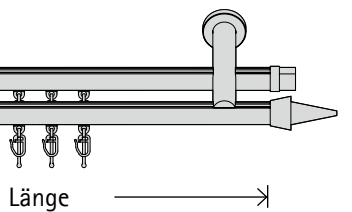

alu/messing-innenlauf ø 20

Lieferbare Farben

- A 60 Messing
- B 62 Messing matt
- C 72 Nickel matt
- 80 Bronziert

Material:

Träger, Endstücke: Messing
Innenlaufprofil: Aluminium, optional Messing

1-läufig

1. Art.-Nr.
2. **Argon**
     Profil Aluminium 02140
     Profil Messing 02110
   - **Radon**
     Profil Aluminium 02141
     Profil Messing 02111

Profil Messing
Aufpreis 34,50 €/m

Länge (cm)	Gleiter	Träger	€	Träger 8 cm			Träger 13 cm			Träger 18 cm			Gleiter
				A	B	C	A	B	C	A	B	C	
100	16	2	€	185	210	221	199	227	239	215	245	258	
120	18	2		192	216	227	206	232	244	222	251	264	
140	22	2		200	222	233	214	239	251	229	257	270	
160	26	2		208	228	240	221	245	257	237	264	277	
180	28	3		262	291	306	282	316	332	306	344	362	
200	32	3		269	298	313	290	322	339	313	351	368	
220	34	3		276	303	318	297	328	344	320	356	374	
240	38	3		284	310	325	304	334	351	328	363	380	
260	42	3		291	316	331	312	341	357	336	369	387	
280	44	3		298	322	336	319	346	363	342	375	392	
300	48	3		306	328	343	327	353	369	350	381	399	
320	50	3		313	334	348	334	358	375	357	387	404	
340	54	3		320	340	355	341	365	381	365	393	411	
360	58	4		375	404	422	403	437	457	434	474	497	
380	60	4		382	409	428	410	442	463	441	480	502	
400	64	4		390	416	434	417	449	469	449	486	509	
420	66	4		397	421	440	424	454	475	456	492	514	
440	70	4		404	427	446	432	461	481	463	498	521	
460	74	4		412	434	452	439	467	487	471	505	527	
480	76	4		419	439	458	446	473	493	478	510	533	
500	80	4		426	446	464	454	479	499	485	517	539	
Abschlag Wandlager je Seite				41	64	69	48	72	78	56	81	88	

2-läufig

1. Art.-Nr.
2. **Argon**
     Profil Aluminium 02143
     Profil Messing 02113
   - **Radon**
     Profil Aluminium 02144
     Profil Messing 02114

Profil Messing
Aufpreis 34,50 €/m