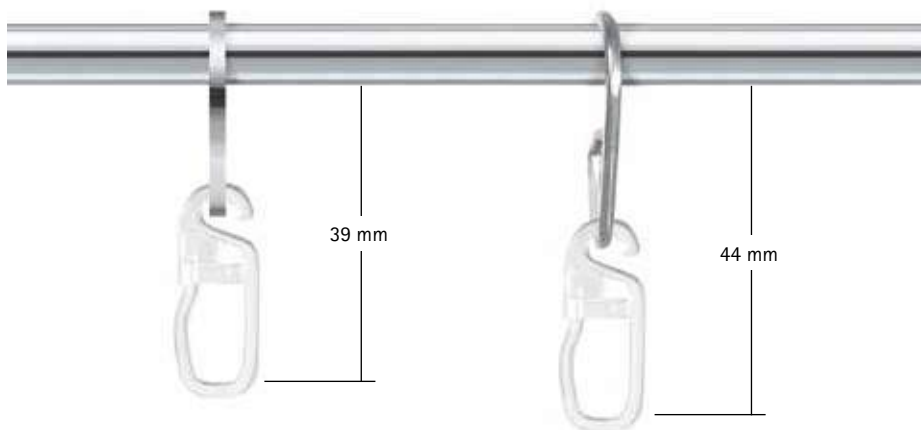

NÄHHINWEISE

ø8