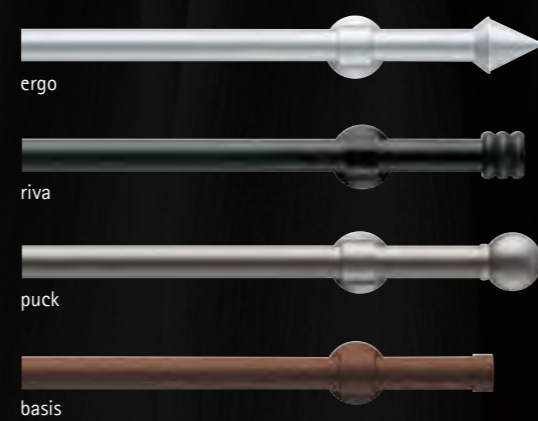

ergo

riva

puck

basis

Seite 608

ø 25mm

hampton

madison