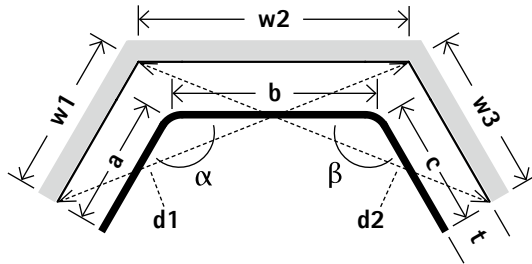

Erkerbiegung

Anzugeben sind:

- Rohrlängen a, b und c
- Winkel α und β
- oder Wandmaße w1, w2 und w3
- Diagonalen d1 und d2
- Wandabstand t
- oder Schablone 1:1

Aufpreis € 80,50