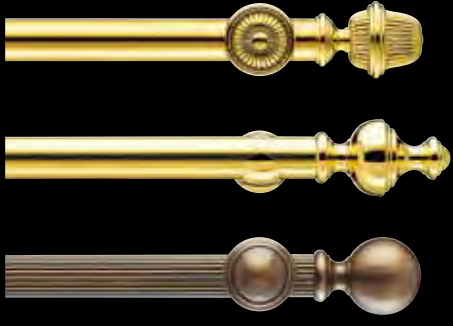

Einzelteile ø 30	Artikel	Art.-Nr.	Farb-Nr.	Preis	
	Ring 54 x 5	30609	60	Messing	2,65
			61	Alt-Messing	3,22
			62	Messing matt	3,22
			72	Nickel matt	3,34
			80	Bronziert	3,34
	mit Gleiteinlage	30709	60	Messing	3,34
			61	Alt-Messing	3,91
			62	Messing matt	3,91
			72	Nickel matt	4,03
			80	Bronziert	4,03
	Ring 54 x 5 mit Faltenleghaken	30606	60	Messing	2,76
			61	Alt-Messing	3,34
			62	Messing matt	3,34
			72	Nickel matt	3,45
			80	Bronziert	3,45
	mit Gleiteinlage	30706	60	Messing	3,45
			61	Alt-Messing	4,03
			62	Messing matt	4,03
			72	Nickel matt	4,14
			80	Bronziert	4,14
	Faltenleghaken	10905	11	Transparent	0,12
			50	Weiß	0,12
			60	Messing	0,12
			71	Nickel	0,12
			80	Bronziert	0,12
	Ösenhaken	10925	50	Weiß	0,12
			60	Messing	0,12
			68	Silber	0,12
			80	Bronziert	0,12
	Rundbogen 90° Jeder Winkel von 90° bis 160° lieferbar Aufpreis € 28,75 nicht für kanneliertes Rohr	30650	60	Messing	78,20
			62	Messing matt	93,84
			72	Nickel matt	99,48
			80	Bronziert	99,48
	Rohrverbinder	30659	99		12,65
	Rundstoreschiene und Zubehör für zusätzlichen Lauf			siehe Seite 566	
	Biegeservice nicht für kanneliertes Rohr			siehe Seite 563	
	Accessoires			siehe Seite 551	

messing

ø 35