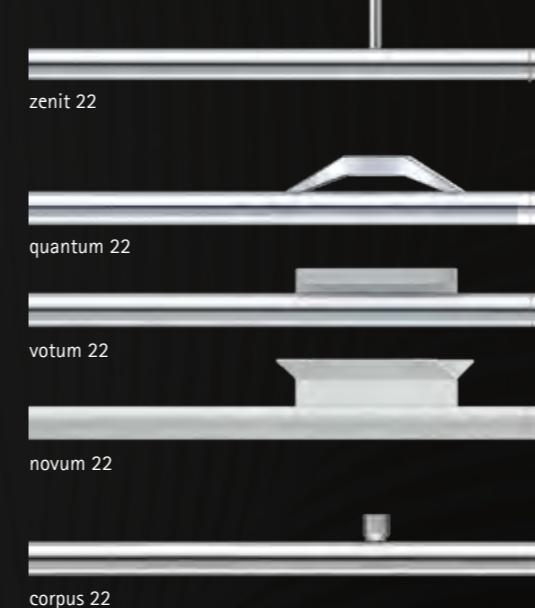

Seite 222

Seite 226

Seite 230