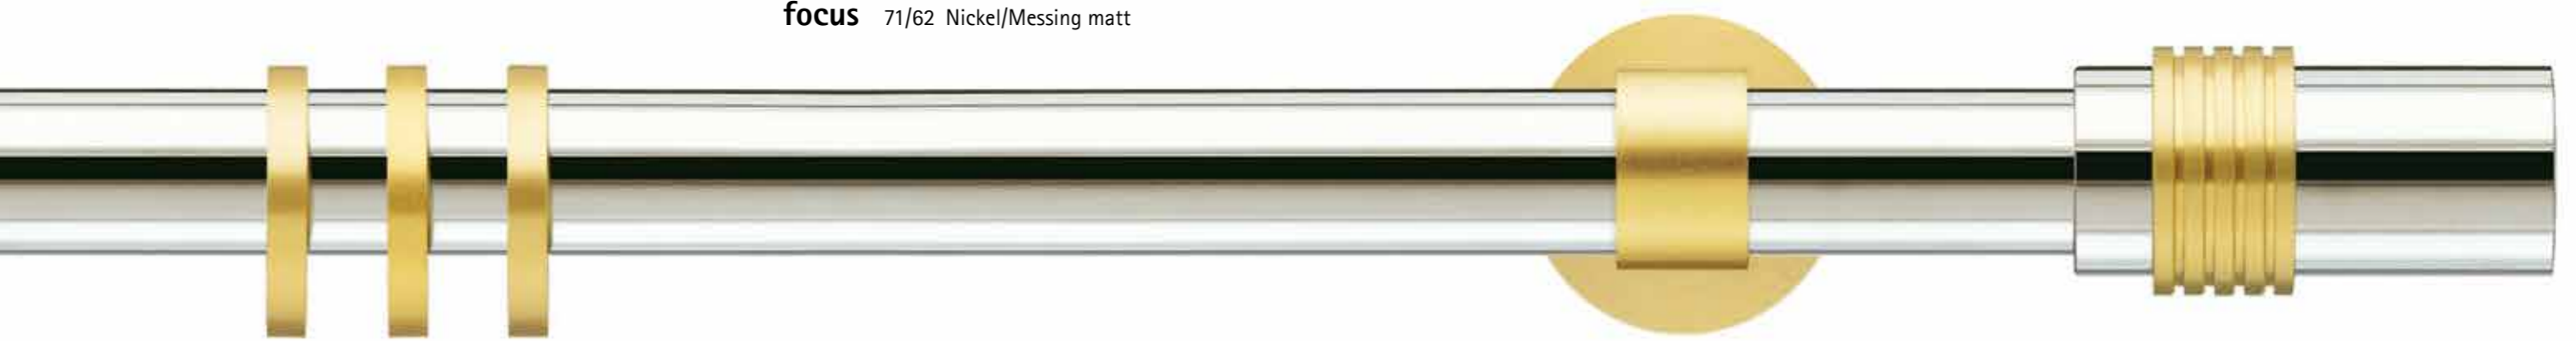

Hinweise

Größeres Wandteil + € 6,90 je Träger (nicht für Träger flach)

Biegeservice siehe Seite 563

Accessoires siehe Seite 551

Einzelteile ab Seite 514

globus 62/60 Messing matt/Messing

focus 71/62 Nickel/Messing matt