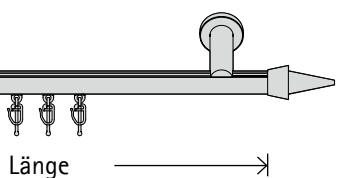

alu/messing-innenlauf ø 20

Lieferbare Farben

- A 60 Messing
- B 62 Messing matt
- C 72 Nickel matt
- 80 Bronziert

Material:

Träger, Endstücke: Messing
Innenlaufprofil: Aluminium, optional Messing

1-läufig