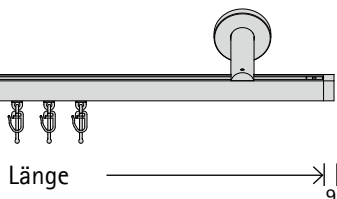

alu-innenlauf ø 22

Lieferbare Farben

A	50 Weiß	B	72 Nickel matt
	51 Anthrazit		77 Edelstahl
	56 Schwarz	C	70 Chrom
	79 Aluminium		

Material: Aluminium

1-läufig

Art.-Nr.
Lee 3 02330

Länge (cm)	Gleiter	Träger	€	Träger 8 cm			Träger 13 cm			Träger 18 cm			Gleiter
				A	B	C	A	B	C	A	B	C	
100	16	2	€	168	195	251	178	207	265	189	219	280	System interstil (Standard)
120	18	2		175	203	264	185	215	278	195	227	293	
140	22	2		182	212	278	193	223	292	203	235	307	
160	26	2		190	221	292	200	232	306	210	244	321	
180	28	2		196	229	305	207	240	319	217	252	334	
200	32	2		204	238	319	214	249	333	225	261	347	
220	34	3		257	298	395	272	316	416	288	333	438	
240	38	3		264	307	409	280	324	430	295	342	452	
260	42	3		272	316	423	287	333	444	303	351	466	
280	44	3		279	324	436	294	341	457	310	359	479	
300	48	3		286	333	450	302	350	471	317	368	493	
320	50	3		293	341	463	308	358	484	324	376	506	
340	54	3		300	349	477	316	367	498	331	385	520	
360	58	3		308	358	491	323	375	512	339	393	533	
380	60	3		315	366	504	330	383	525	346	401	547	
400	64	3		322	375	518	338	392	539	353	410	560	
420	66	4		375	436	594	396	459	622	416	483	651	
440	70	4		382	444	608	403	467	636	424	491	665	
460	74	4		390	453	622	411	476	650	431	500	679	
480	76	4		397	461	635	417	484	663	438	508	692	
500	80	4		404	470	649	425	493	677	446	517	706	
Abschlag Wandlager je Seite				37	42	51	43	48	58	48	54	65