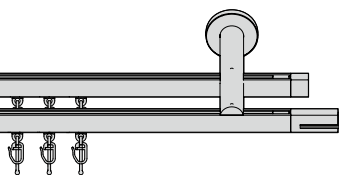

2-läufig

Länge → 41 |

Art.-Nr.

Duo

02189

Länge (cm)	Gleiter	Träger	€	Träger 8 cm		Träger 13 cm		Gleiter
				A	B	A	B	
100	32	2	€	269	312	281	325	
120	36	2		280	325	292	339	
140	44	2		293	341	305	354	
160	52	2		306	356	317	369	
180	56	3		368	428	385	448	
200	64	3		380	443	398	463	
220	68	3		392	457	409	477	
240	76	3		404	472	422	492	
260	84	3		417	487	434	507	
280	88	3		428	501	446	521	
300	96	3		441	517	458	536	
320	100	3		452	530	470	550	
340	108	3		465	546	482	565	
360	116	4		528	619	551	645	
380	120	4		540	633	563	659	
400	128	4		552	648	575	674	
420	132	4		564	662	587	688	
440	140	4		576	677	599	703	
460	148	4		589	692	612	719	
480	152	4		600	706	623	732	
500	160	4		613	721	636	748	
Abschlag Wandlager je Seite				52	53	58	59	

System interstil
(Standard)

Clips-Gleiter
(ohne Aufpreis)

Hinweise

Größeres Wandteil + € 3,45 je Träger

Falls Ausklinkung gewünscht, bitte Position angeben.

Biegeservice siehe Seite 313

Einzelteile ab Seite 160