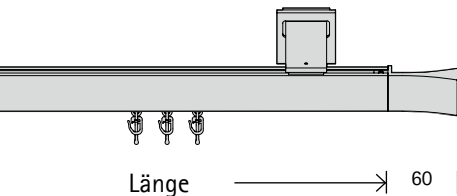

alu-innenlauf flach 35

Lieferbare Farben

- A 79 Aluminium
- B 77 Edelstahl

Material: Aluminium

1-läufig

Länge → 60 |

Art.-Nr. **Vision** 03622

Länge (cm)	Gleiter	Träger	Träger 8 cm		Träger 13 cm		Träger 18 cm		Gleiter
			A	B	A	B	A	B	
100	16	2	279	322	293	338	306	354	
120	18	2	287	332	301	348	315	364	
140	22	2	296	342	310	359	324	375	
160	26	2	305	353	319	369	333	385	
180	28	2	313	363	327	379	341	395	
200	32	2	322	373	336	390	350	406	
220	34	2	331	383	344	399	358	416	
240	38	3	418	485	432	501	453	525	
260	42	3	427	495	441	511	462	536	
280	44	3	436	505	450	521	470	545	
300	48	3	445	516	459	532	479	556	
320	50	3	453	526	467	542	488	566	
340	54	3	462	536	476	552	497	576	
360	56	3	470	546	484	562	505	586	
380	60	3	479	557	493	573	514	597	
400	64	3	488	567	502	583	523	607	
420	66	3	497	577	510	593	531	617	
440	70	3	506	588	519	604	540	628	
460	74	4	593	689	607	705	635	737	
480	76	4	602	699	615	715	643	747	
500	80	4	611	709	624	726	652	758	
^ Abschlag Wandlager je Seite			86	99	93	107	99	115	

System interstil (Standard)

Clips-Gleiter (ohne Aufpreis)