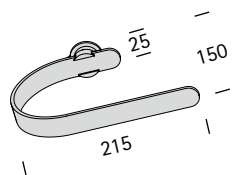

Einzelteile

Artikel

Raffarm flach
2,5 cm Wandabstand
verstellbar

Art.-Nr.

25696

Farb-Nr.

51 Anthrazit
60 Messing
62 Messing matt
71 Nickel
72 Nickel matt
80 Bronziert

Preis

97,75
79,35
97,75
97,75
102,93
102,93