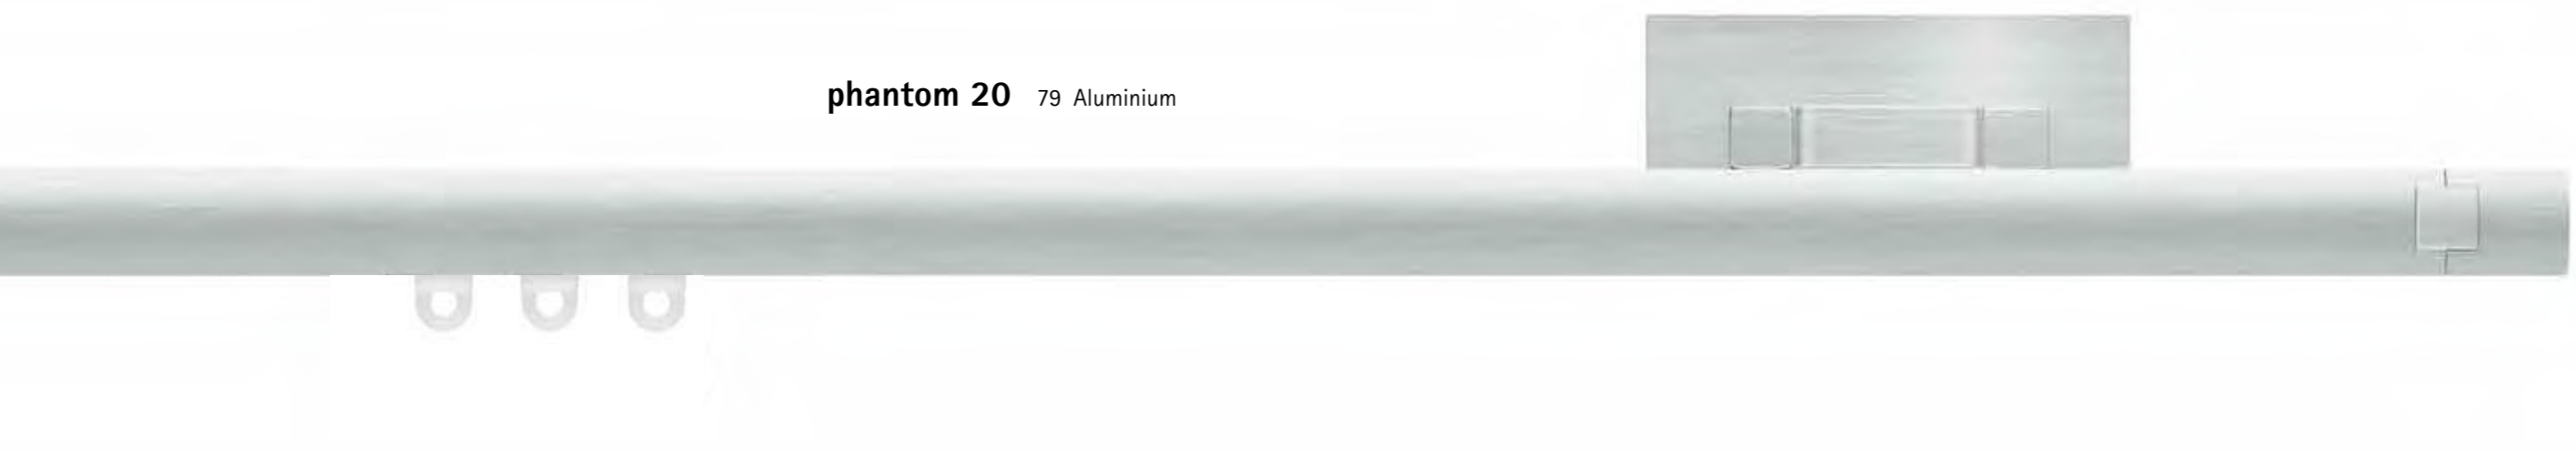

phantom 20 79 Aluminium

Maßstab 1:1

alu-innenlauf ø 20

Lieferbare Farben

- A 79 Aluminium
- B 77 Edelstahl
- C 70 Chrom

Material: Aluminium

1-läufig

Länge → | 20 |

Phantom 20 Art.-Nr. 02146

Länge (cm)	Gleiter	Träger	€	Träger 8 cm			Träger 13 cm			
				A	B	C	A	B	C	
100	16	2	€	259	305	376	284	331	411	
120	18	2		264	312	388	290	338	423	
140	22	2		271	319	401	296	345	436	
160	26	2		277	327	414	302	353	449	
180	28	3		359	425	533	397	464	586	
200	32	3		366	432	546	403	471	599	
220	34	3		371	439	558	409	478	611	
240	38	3		378	447	571	415	486	624	
260	42	3		384	454	584	422	493	637	
280	44	3		390	461	596	427	500	649	
300	48	3		396	469	609	434	508	662	
320	50	3		402	476	621	439	515	674	
340	54	3		408	483	634	446	522	687	
360	58	4		491	582	754	541	634	824	
380	60	4		496	589	766	547	641	837	
400	64	4		503	596	779	553	648	850	
420	66	4		508	603	791	559	655	862	
440	70	4		515	611	804	565	663	875	
460	74	4		521	618	817	572	670	887	
480	76	4		527	625	829	577	677	900	
500	80	4		533	633	842	584	685	913	
Abschlag Wandlager je Seite				88	101	119	101	114	136	

2-läufig

Länge → | 20 |

Phantom 20 Art.-Nr. 02147

Länge (cm)	Gleiter	Träger	€	Träger 8 cm			
				A	B	C	
100	32	2	€	402	469	587	
120	36	2		414	483	612	
140	44	2		426	498	637	
160	52	2		439	513	663	
180	56	3		546	638	820	
200	64	3		559	654	846	
220	68	3		570	667	870	
240	76	3		583	683	896	
260	84	3		595	698	921	
280	88	3		607	712	946	
300	96	3		619	727	972	
320	100	3		631	741	996	
340	108	3		643	756	1022	
360	116	4		751	882	1180	
380	120	4		763	896	1204	
400	128	4		775	911	1230	
420	132	4		787	925	1254	
440	140	4		799	941	1280	
460	148	4		812	956	1306	
480	152	4		823	970	1330	
500	160	4		836	985	1356	
Abschlag Wandlager je Seite				118	132	155	

Hinweise

Biegeservice siehe Seite 313

Falls Ausklinkung gewünscht, bitte Position angeben.

Accessoires siehe Seite 308