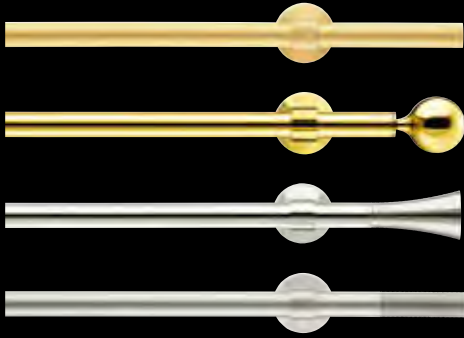

Seite 452

Seite 480

Seite 460

Seite 484

Seite 464

Seite 488

Seite 472

messing

ø 20