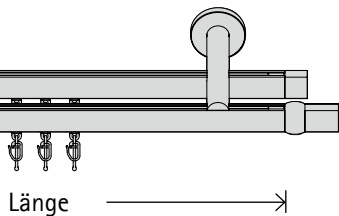

2-läufig

1. Art.-Nr.
2. **Radius** 02686
3. **Cosinus** 02687

Länge (cm)	Gleiter	Träger	€	Träger 8 cm		Träger 13 cm		Gleiter
				A	B	A	B	
100	32	2	296	340	307	353		
120	36	2	311	358	323	371		
140	44	2	328	377	339	390		
160	52	2	344	396	356	409		
180	56	2	359	414	371	427		
200	64	2	376	433	387	446		
220	68	2	391	450	403	464		
240	76	3	462	531	479	551		
260	84	3	478	551	496	570		
280	88	3	493	568	511	588		
300	96	3	510	587	527	607		
320	100	3	525	605	542	625		
340	108	3	542	624	559	644		
360	116	3	558	643	575	663		
380	120	3	573	661	591	681		
400	128	3	590	680	607	700		
420	132	3	605	698	622	718		
440	140	3	622	717	639	737		
460	148	4	692	798	715	824		
480	152	4	707	816	730	842		
500	160	4	724	835	747	861		
Abschlag Wandlager je Seite				49	55	54	62	

Hinweise

Biegeservice siehe Seite 313

Falls Ausklinkung gewünscht, bitte Position angeben.

Accessoires siehe Seite 308