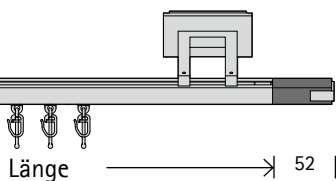

alu-innenlauf quadratisch 16

Lieferbare Farben

- A 79/28 Aluminium/Wenge
  79/78 Aluminium/Aluminium poliert
- B 77/28 Edelstahl/Wenge
  77/78 Edelstahl/Aluminium poliert
- C 70/28 Chrom/Wenge

Material: Aluminium, Endstücke mit Holz

1-läufig

Phantom 3 01592

Länge (cm)	Gleiter	Träger	€	Träger 8 cm			Träger 13 cm		
				A	B	C	A	B	C
100	16	2	€	270	322	388	295	348	424
120	18	2		276	330	402	301	356	437
140	22	2		283	339	416	309	365	451
160	26	3		367	439	537	405	478	590
180	28	3		373	448	550	411	486	603
200	32	3		380	457	564	418	496	617
220	34	3		387	465	578	425	504	631
240	38	3		394	474	592	432	513	645
260	42	3		401	483	606	439	522	659
280	44	3		408	492	619	446	531	672
300	48	3		415	501	633	453	540	686
320	50	4		498	600	754	548	652	824
340	54	4		505	609	768	556	661	838
360	58	4		512	618	782	563	670	852
380	60	4		519	627	795	569	678	866
400	64	4		526	636	809	576	688	880
420	66	4		532	644	822	583	696	893
440	70	4		539	653	836	590	705	907
460	74	4		546	662	850	597	714	921
480	76	5		629	761	971	693	826	1059
500	80	5		636	770	985	700	835	1073
Abschlag Wandlager je Seite				88	105	121	101	118	139