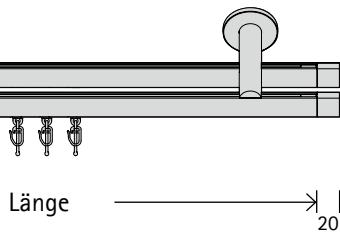

alu-innenlauf ø 25

Lieferbare Farben

1. **A** 50 Weiß
   56 Schwarz
   79 Aluminium
2. **B** 77 Edelstahl

Material: Aluminium

1-läufig

Art.-Nr.
☐ Sinus 02681

Länge (cm)	Gleiter	Träger	€	Träger 8 cm		Träger 13 cm		Träger 18 cm		Gleiter
				A	B	A	B	A	B	
100	16	2		168	192	177	203	189	216	
120	18	2		175	201	185	212	196	225	
140	22	2		184	211	193	221	204	235	
160	26	2		192	220	201	231	213	244	
180	28	2		200	229	209	240	220	253	
200	32	2		208	239	217	249	229	263	
220	34	2		215	248	225	258	236	271	
240	38	3		267	306	281	322	298	342	
260	42	3		275	316	289	332	306	352	
280	44	3		283	325	297	341	314	361	
300	48	3		291	334	305	350	322	370	
320	50	3		299	343	312	359	330	379	
340	54	3		307	353	321	369	338	389	
360	58	3		315	362	329	378	346	398	
380	60	3		323	371	337	387	354	407	
400	64	3		331	381	345	397	362	417	
420	66	3		339	390	352	405	370	425	
440	70	3		347	399	361	415	378	435	
460	74	4		398	458	417	479	440	506	
480	76	4		406	467	424	488	447	514	
500	80	4		414	476	433	497	456	524	
Abschlag Wandlager je Seite				34	39	39	44	45	51	

2-läufig

Art.-Nr.
☐ Sinus 02685

Länge (cm)	Gleiter	Träger	€	Träger 8 cm		Träger 13 cm		Gleiter
				A	B	A	B	
100	32	2		271	312	283	325	
120	36	2		287	329	298	342	
140	44	2		303	348	315	362	
160	52	2		320	368	331	381	
180	56	2		335	385	346	398	
200	64	2		351	404	363	418	
220	68	2		366	422	378	435	
240	76	3		437	503	454	523	
260	84	3		454	522	471	542	
280	88	3		469	540	486	560	
300	96	3		485	559	503	579	
320	100	3		501	577	518	596	
340	108	3		517	596	534	616	
360	116	3		534	615	551	635	
380	120	3		549	633	566	652	
400	128	3		565	652	583	672	
420	132	3		581	670	598	689	
440	140	3		597	689	614	708	
460	148	4		668	770	691	796	
480	152	4		683	787	706	814	
500	160	4		699	807	722	833	
Abschlag Wandlager je Seite				36	41	42	48	

Hinweise

Biegeservice siehe Seite 313

Falls Ausklinkung gewünscht, bitte Position angeben.

Accessoires siehe Seite 308

Einzelteile ab Seite 249