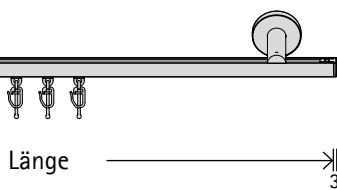

alu-innenlauf ø 16

Lieferbare Farben

- A 79 Aluminium
- B 77 Edelstahl

Material: Aluminium(Endkappe Kunststoff)

nur für leichte Stoffe

1-läufig

Art.-Nr.
Diktion 01580

Länge (cm)	Gleiter	Träger	€	Träger 5 cm		Träger 8 cm		Träger 13 cm		Gleiter
				A	B	A	B	A	B	
100	16	2	€	104	118	113	129	122	139	
120	18	2		109	124	118	134	127	145	
140	22	2		114	130	123	141	133	151	
160	26	3		155	177	169	193	183	209	
180	28	3		160	182	174	198	188	214	
200	32	3		165	188	179	205	193	221	
220	34	3		170	194	184	210	198	226	
240	38	3		176	200	190	216	203	232	
260	42	3		181	206	195	223	209	239	
280	44	3		186	212	200	228	214	244	
300	48	3		192	218	205	234	219	250	
320	50	4		232	264	250	286	269	307	
340	54	4		237	271	256	292	274	313	
360	58	4		243	277	261	298	280	320	
380	60	4		248	282	266	304	284	325	
400	64	4		253	289	272	310	290	331	
420	66	4		258	294	276	316	295	337	
440	70	4		263	300	282	322	300	343	
460	74	4		269	307	287	328	306	349	
480	76	5		309	353	332	380	355	406	
500	80	5		315	359	338	386	361	412	
Abschlag Wandlager je Seite				15	17	20	22	24	28	

System interstil
(Standard)

Clips-Gleiter
(ohne Aufpreis)