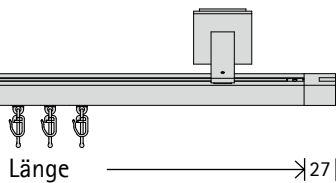

alu-innenlauf quadratisch 20

Lieferbare Farben

- A 50 Weiß
- 51 Anthrazit
- 79 Aluminium

B 72 Nickel matt

77 Edelstahl

C 70 Chrom

Material: Aluminium

jetzt NEU: A 56 Schwarz

1-läufig

Länge

Art.-Nr.

Concept 3 02108

Convex 3 02109

Länge (cm)	Gleiter	Träger	€	Träger 8 cm			Träger 13 cm			Träger 18 cm			Gleiter
				A	B	C	A	B	C	A	B	C	
100	16	2	€	266	309	385	278	322	400	289	337	416	
120	18	2		274	318	400	285	331	415	297	346	431	
140	22	2		282	328	415	293	341	431	305	356	447	
160	26	2		290	338	431	301	351	447	313	366	462	
180	28	2		297	347	446	309	360	462	320	375	477	
200	32	2		305	357	462	317	370	477	328	385	493	
220	34	3		380	445	570	398	464	593	415	486	617	
240	38	3		388	455	585	406	474	609	423	496	632	
260	42	3		397	464	601	414	483	624	431	506	648	
280	44	3		404	473	616	421	492	639	438	515	663	
300	48	3		412	483	632	429	502	655	446	525	679	
320	50	3		419	492	647	437	511	670	454	534	693	
340	54	3		427	502	662	445	521	686	462	544	709	
360	58	3		435	512	678	453	531	701	470	553	725	
380	60	3		443	521	693	460	540	716	477	562	740	
400	64	3		451	531	708	468	550	732	485	572	755	
420	66	4		526	619	817	549	644	848	572	674	879	
440	70	4		534	629	832	557	654	864	580	684	895	
460	74	4		542	638	848	565	664	879	588	694	910	
480	76	4		550	647	863	573	673	894	596	703	925	
500	80	4		558	657	879	581	683	910	604	712	941	
Abschlag Wandlager je Seite				83	96	113	89	102	121	94	109	128	

System interstil (Standard)

Clips-Gleiter (ohne Aufpreis)