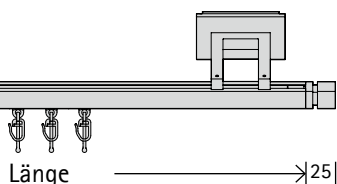

Material: Aluminium

1-läufig

Länge

Art.-Nr.

Phantom 2 01591

Länge (cm)	Gleiter	Träger	€	Träger 8 cm			Träger 13 cm			Gleiter	
				A	B	C	A	B	C		
100	16	2		256	308	385	281	334	420		
120	18	2		262	316	398	288	342	434		
140	22	2		269	325	412	295	351	448		
160	26	3		353	425	533	391	464	587		
180	28	3		360	434	547	397	473	600		
200	32	3		367	443	561	405	482	614		
220	34	3		373	451	574	411	490	627		
240	38	3		380	460	588	418	499	641		
260	42	3		387	469	602	425	508	655		
280	44	3		394	478	616	432	517	669		
300	48	3		401	487	630	439	526	683		
320	50	4		484	586	750	535	638	821		
340	54	4		491	595	764	542	647	835		
360	58	4		498	604	778	549	656	849		
380	60	4		505	613	792	555	665	862		
400	64	4		512	622	806	562	674	876		
420	66	4		518	630	819	569	682	890		
440	70	4		525	639	833	576	691	904		
460	74	4		533	648	847	583	700	918		
480	76	5		616	748	967	679	813	1056		
500	80	5		623	757	982	686	822	1070		
Abschlag Wandlager je Seite					81	98	119	94	111	137	