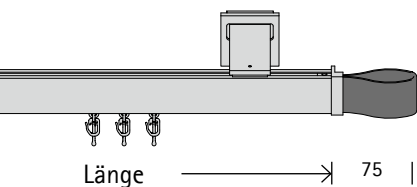

B 77/52 Edelstahl/Braun
77/56 Edelstahl/Schwarz
77/57 Edelstahl/Cognac

1-läufig

Länge → 75 |

Art.-Nr.
Ambition 03623

Länge (cm)	Gleiter	Träger	€	Träger 8 cm		Träger 13 cm		Träger 18 cm		Gleiter
				A	B	A	B	A	B	
100	16	2	€	329	372	343	388	357	404	
120	18	2		338	382	352	398	365	414	
140	22	2		347	392	361	408	374	424	
160	26	2		356	403	370	419	383	435	
180	28	2		364	413	378	429	392	445	
200	32	2		373	423	387	439	401	455	
220	34	2		381	433	395	449	409	465	
240	38	3		462	526	483	550	504	575	
260	42	3		471	537	492	561	513	585	
280	44	3		479	547	500	571	521	595	
300	48	3		488	557	509	581	530	606	
320	50	3		497	567	517	591	538	616	
340	54	3		506	578	526	602	547	626	
360	56	3		514	588	535	612	555	636	
380	60	3		523	598	544	622	564	647	
400	64	3		532	609	553	633	573	657	
420	66	3		540	619	561	643	582	667	
440	70	3		549	629	570	653	591	678	
460	74	4		630	723	658	755	685	787	
480	76	4		638	732	666	765	694	797	
500	80	4		647	743	675	775	703	807	
^ Abschlag Wandlager je Seite				111	124	118	132	125	140	