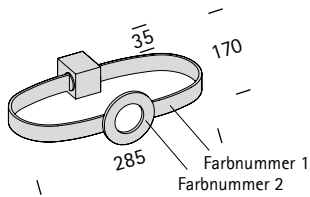

Einzelteile

Artikel

Raffarm
3,5 cm Wandabstand
beidseitig verwendbar
Ein Bügel lässt sich öffnen

Art.-Nr.

Farb-Nr.

Preis

25896	62	Messing matt	201,25
	62/60	Messing matt/Messing	201,25
	72	Nickel matt	228,85
	72/71	Nickel matt/Nickel	228,85