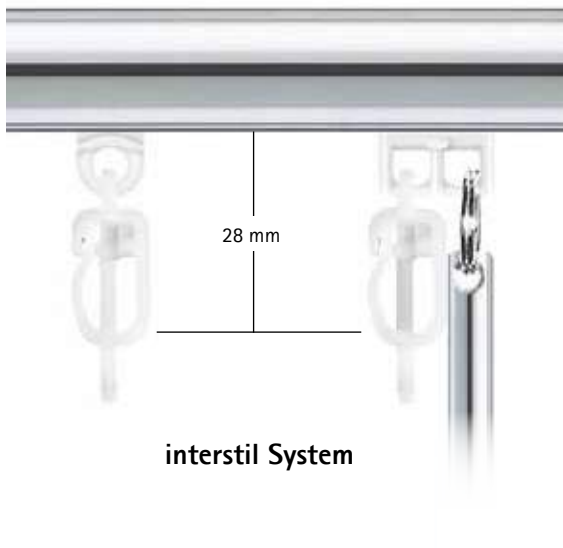

für sichtbare Laufkanäle