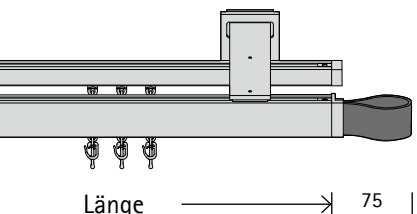

2-läufig

Länge → 75 |

Art.-Nr.
Ambition 03626

Länge (cm)	Gleiter	Träger	€	Träger 8 cm		Träger 13 cm		Gleiter
				A	B	A	B	
100	16	2	€	435	503	448	519	
120	18	2		449	521	463	537	
140	22	2		466	541	479	557	
160	26	3		568	660	589	684	
180	28	3		583	679	604	703	
200	32	3		599	698	620	722	
220	34	3		614	717	635	741	
240	38	3		630	736	651	760	
260	42	3		646	756	667	780	
280	44	3		661	774	682	798	
300	48	3		677	794	698	818	
320	50	4		779	912	806	944	
340	54	4		795	932	823	964	
360	58	4		811	952	839	984	
380	60	4		826	970	853	1002	
400	64	4		842	989	870	1022	
420	66	4		857	1008	884	1040	
440	70	4		873	1027	900	1060	
460	74	4		889	1047	917	1079	
480	76	5		991	1165	1025	1206	
500	80	5		1007	1185	1041	1225	
^ Abschlag Wandlager je Seite				117	133	124	141	

System interstil
(Standard)

Clips-Gleiter
(ohne Aufpreis)

Hinweise

Größeres Wandteil + € 9,20 je Träger

Biegeservice siehe Seite 313

^ Position Wandlager rechts/links angeben.

Falls Ausklinkung gewünscht, bitte Position angeben.

Nicht mit handelsüblicher Zange ausklinkbar.