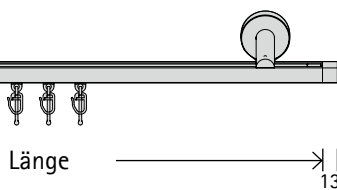

alu-innenlauf ø 16

Lieferbare Farben

- A 79 Aluminium
- B 77 Edelstahl

Material: Aluminium

nur für leichte Stoffe

1-läufig

Länge

Art.-Nr.

■ Diskurs 01581

Länge (cm)	Gleiter	Träger	€	Träger 5 cm		Träger 8 cm		Träger 13 cm		Gleiter
				A	B	A	B	A	B	
100	16	2		130	149	140	160	149	171	
120	18	2		135	155	144	165	154	176	
140	22	2		141	161	150	172	159	182	
160	26	3		182	208	195	224	209	240	
180	28	3		186	213	200	229	214	245	
200	32	3		192	219	206	236	219	252	
220	34	3		197	225	211	241	224	257	
240	38	3		202	231	216	247	230	263	
260	42	3		208	237	222	254	235	270	
280	44	3		213	243	226	259	240	275	
300	48	3		218	249	232	265	246	281	
320	50	4		258	295	277	317	295	338	
340	54	4		264	302	282	323	301	344	
360	58	4		269	308	288	329	306	351	
380	60	4		274	313	292	335	311	356	
400	64	4		280	320	298	341	316	362	
420	66	4		284	325	303	347	321	368	
440	70	4		290	331	308	353	327	374	
460	74	4		295	338	314	359	332	380	
480	76	5		336	384	359	411	382	437	
500	80	5		341	390	364	417	387	443	
Abschlag Wandlager je Seite				28	33	33	38	38	43	

System interstil (Standard)

Clips-Gleiter (ohne Aufpreis)