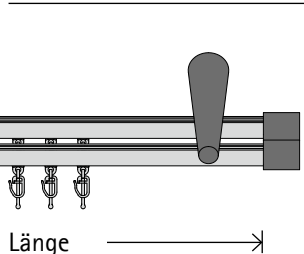

2-läufig

Länge →

- **Rex-Alu**   Art.-Nr. 02275
- **Brescia-Alu**   02276
- **Bellini-Alu**   02277
- **Beta-Alu**   02280

Länge (cm)	Gleiter	Träger	€	Träger 7 cm		Träger 11 cm		Gleiter
				A	B	A	B	
100	32	2		123	136	130	143	
120	36	2		135	150	141	157	
140	44	2		147	165	154	172	
160	52	2		160	180	167	187	
180	56	3		190	212	200	223	
200	64	3		202	228	213	238	
220	68	3		214	241	224	252	
240	76	3		226	257	237	267	
260	84	3		239	272	249	282	
280	88	3		250	286	261	296	
300	96	3		263	301	273	311	
320	100	3		274	315	285	325	
340	108	3		287	330	297	340	
360	116	4		318	364	332	377	
380	120	4		329	377	343	391	
400	128	4		342	393	356	406	
420	132	4		353	406	367	420	
440	140	4		366	422	380	435	
460	148	4		379	437	392	451	
480	152	4		390	451	404	464	
500	160	4		403	466	416	480	
Aufschlag je Wandlager				+21	+35	+18	+32