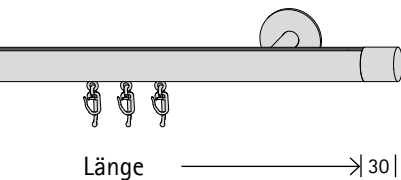

alu-innenlauf ø 30

Lieferbare Farben

A	50	Weiß
	56	Schwarz
	79	Aluminium
B	62	Messing matt
	72	Nickel matt

C	77	Edelstahl
	80	Bronziert
	80/64	Bronziert/Kupfer
D	70	Chrom

Material: Aluminium

1-läufig

Länge → 30 |

Art.-Nr.

Sympathie 1 03121

Länge (cm)	Gleiter	Träger	€	Träger 8 o. 13 cm				Träger 18 o. 23 cm			
				A	B	C	D	A	B	C	D
100	16	2	€	209	241	241	301	223	257	257	317
120	18	2		219	251	251	316	232	267	267	332
140	22	2		229	263	263	331	243	279	279	347
160	26	2		239	274	274	347	253	290	290	363
180	28	2		248	285	285	362	262	301	301	378
200	32	2		258	296	296	378	272	313	313	394
220	34	2		268	307	307	393	282	323	323	409
240	38	3		333	382	382	485	354	406	406	510
260	42	3		343	394	394	501	364	418	418	525
280	44	3		352	404	404	516	373	429	429	540
300	48	3		363	416	416	532	383	440	440	556
320	50	3		372	427	427	547	393	451	451	571
340	54	3		382	438	438	562	403	462	462	586
360	56	3		392	449	449	577	412	473	473	601
380	60	3		402	460	460	593	422	484	484	617
400	64	3		412	472	472	609	433	496	496	633
420	66	3		421	482	482	624	442	507	507	648
440	70	3		432	494	494	639	452	518	518	663
460	74	4		497	569	569	732	524	601	601	764
480	76	4		506	580	580	747	534	612	612	779
500	80	4		516	591	591	763	544	623	623	795
Abschlag Wandlager je Seite				47	54	54	66	54	62	62	74