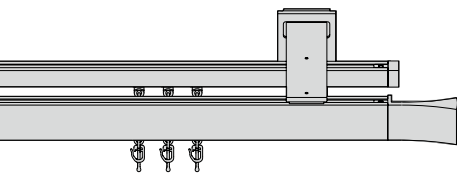

System interstil (Standard)

Clips-Gleiter (ohne Aufpreis)

2-läufig

Länge → 60 |

Art.-Nr. **Vision** 03625

Länge (cm)	Gleiter	Träger	Träger 8 cm		Träger 13 cm		Gleiter
			A	B	A	B	
100	16	2	384	453	398	469	
120	18	2	399	471	413	487	
140	22	2	415	491	429	507	
160	26	3	518	611	539	635	
180	28	3	533	629	553	653	
200	32	3	549	649	569	673	
220	34	3	564	667	584	691	
240	38	3	580	687	600	711	
260	42	3	596	706	616	730	
280	44	3	611	725	631	749	
300	48	3	627	744	647	768	
320	50	4	728	862	756	895	
340	54	4	744	882	772	914	
360	58	4	761	902	788	934	
380	60	4	775	920	803	952	
400	64	4	791	940	819	972	
420	66	4	806	958	834	990	
440	70	4	822	978	850	1010	
460	74	4	838	997	866	1030	
480	76	5	940	1116	974	1156	
500	80	5	956	1135	991	1176	
^ Abschlag Wandlager je Seite			91	108	98	116	