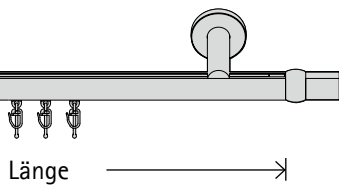

alu-innenlauf ø 25

Lieferbare Farben

1. **A** 50 Weiß
   56 Schwarz
   79 Aluminium
2. **B** 77 Edelstahl

Material: Aluminium

1-läufig

1. Art.-Nr.
2. **Radius** 02682
3. **Cosinus** 02683

Länge (cm)	Gleiter	Träger	€	Träger 8 cm		Träger 13 cm		Träger 18 cm		Gleiter
				A	B	A	B	A	B	
100	16	2	192	221	202	231	213	244		
120	18	2	200	229	209	240	221	253		
140	22	2	208	239	218	250	229	263		
160	26	2	217	249	226	259	237	272		
180	28	2	224	257	233	268	245	281		
200	32	2	232	267	242	278	253	291		
220	34	2	240	276	249	286	261	300		
240	38	3	291	335	305	350	323	370		
260	42	3	300	344	314	360	331	380		
280	44	3	307	353	321	369	338	389		
300	48	3	316	363	329	378	347	398		
320	50	3	323	371	337	387	354	407		
340	54	3	331	381	345	397	363	417		
360	58	3	340	391	354	406	371	426		
380	60	3	347	399	361	415	378	435		
400	64	3	356	409	369	425	387	445		
420	66	3	363	418	377	434	394	454		
440	70	3	371	427	385	443	402	463		
460	74	4	423	486	441	507	464	534		
480	76	4	430	495	449	516	472	543		
500	80	4	439	504	457	526	480	552		
Abschlag Wandlager je Seite				47	53	51	58	57	65