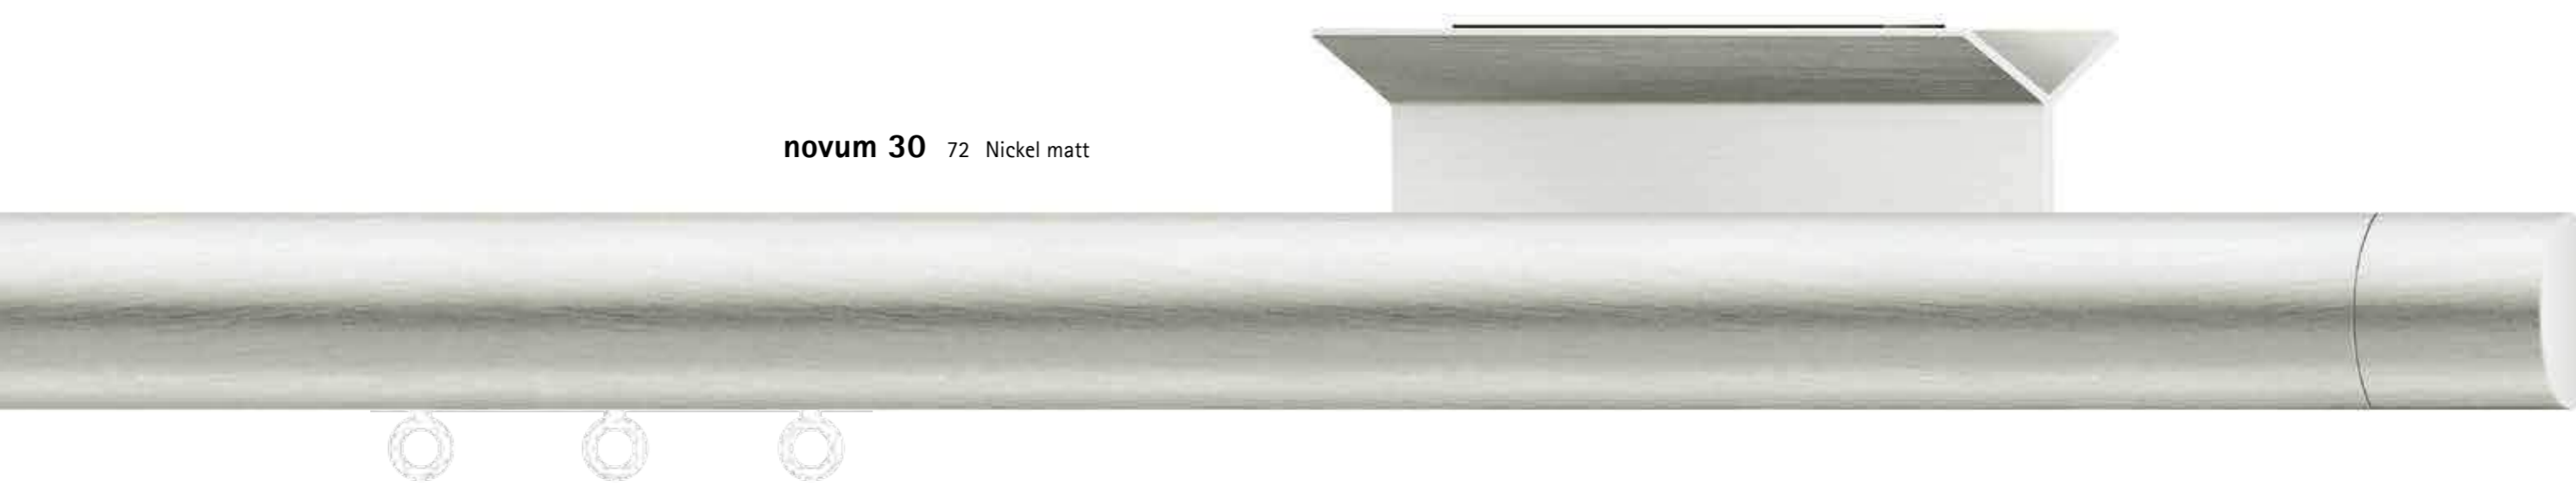

novum 30 72 Nickel matt