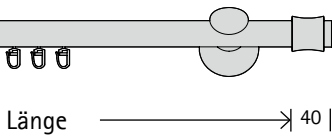

forum Echt Buche

forum Echt Kirschbaum

forum 46 Echt Ahorn

Maßstab 1:1

holz/alu-innenlauf ø 30

Lieferbare Farben

- 40 Echt Buche
- 45 Echt Kirschbaum
- 46 Echt Ahorn

1-läufig