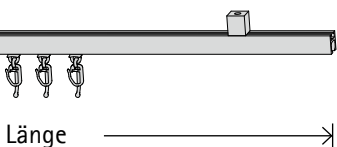

jetzt NEU: A 56 Schwarz

1-läufig

Länge →

Art.-Nr.
Cubus 1 01599

Garnitur ohne Endstücke
Endstücke siehe unten

Länge (cm)	Gleiter	Träger	€	Träger 2 cm			Träger 5 cm			Gleiter
				A	B	C	A	B	C	
100	16	2	€	112	133	174	127	152	194	 System interstil (Standard)  Clips-Gleiter (ohne Aufpreis)
120	18	2		119	142	188	134	160	207	
140	22	2		126	151	202	141	169	221	
160	26	3		171	204	267	193	231	297	
180	28	3		177	212	281	200	240	310	
200	32	3		184	221	295	207	249	324	
220	34	3		191	230	308	213	257	337	
240	38	3		198	239	322	220	266	352	
260	42	3		205	248	336	228	275	366	
280	44	3		212	256	350	234	284	379	
300	48	3		219	265	364	241	293	393	
320	50	4		263	317	429	293	354	468	
340	54	4		270	327	443	300	363	482	
360	58	4		277	336	457	307	372	496	
380	60	4		284	344	470	314	381	509	
400	64	4		291	353	484	321	390	523	
420	66	4		297	362	498	327	398	537	
440	70	4		305	371	512	335	407	551	
460	74	4		312	380	526	342	417	565	
480	76	5		356	432	591	394	478	640	
500	80	5		363	441	605	401	487	654	