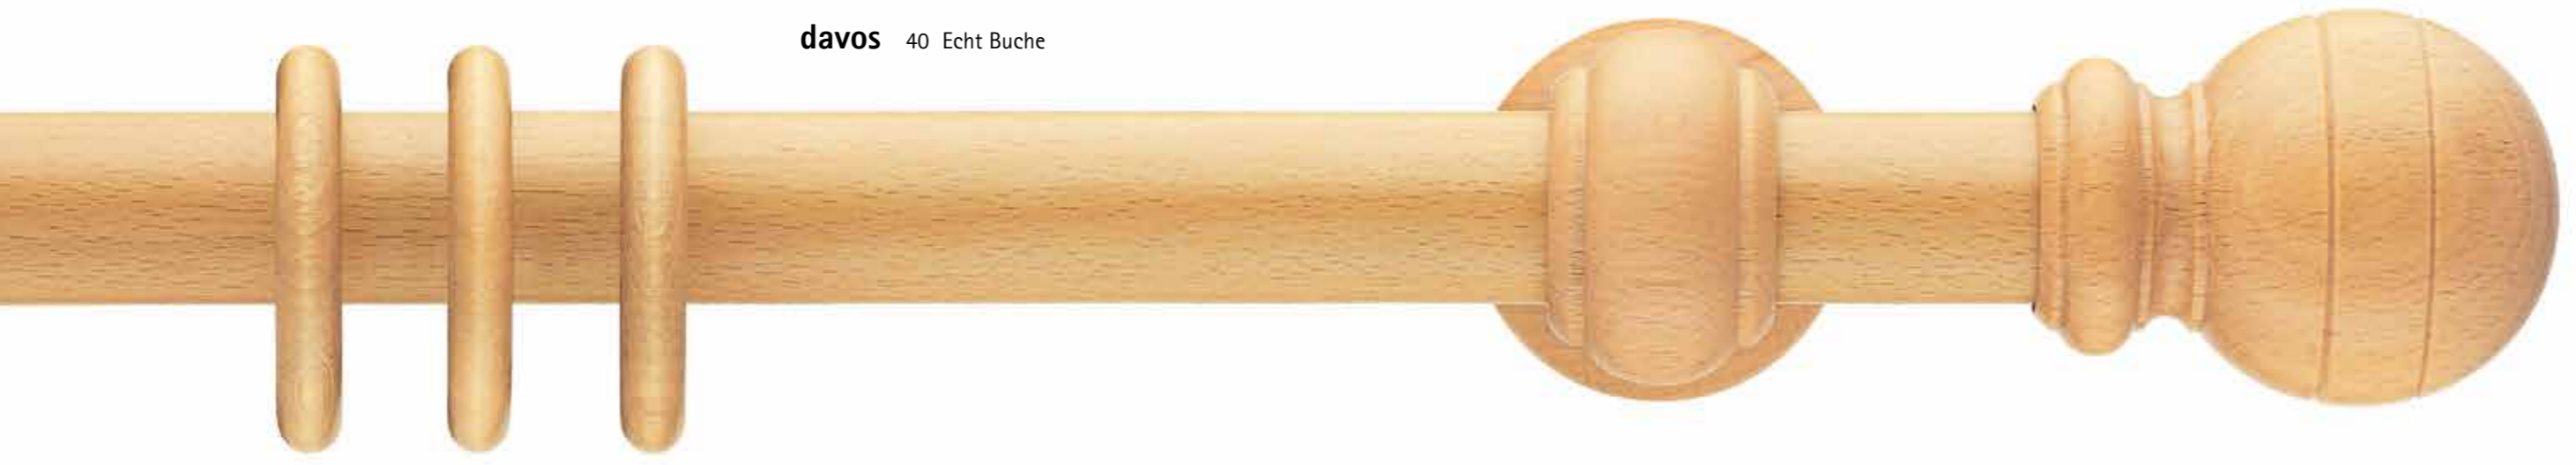

davos 40 Echt Buche

delhi 21 Nussbaum

Maßstab 1:1

Lieferbare Farben

A	21 Nussbaum	B	50 Weiß
	23 Eiche hell	C	40 Echt Buche
	25 Kirschbaum		

1-läufig

Länge →

	Art.-Nr.
Delft	03001
Davos	03003
Delhi	03005