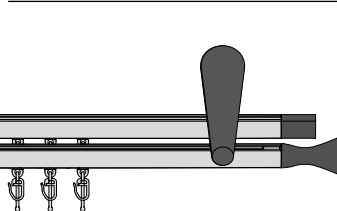

2-läufig

Länge →

1. **Aloe** 02104
   Alant 02105
   Anis 02106

Länge (cm)	Gleiter	Träger	Träger 7 cm	Träger 11 cm				Gleiter			
				A	B	C	D				
100	32	2	€ 142	155	165	177	149	162	172	184	System interstil (Standard)
120	36	2	153	169	176	191	160	175	183	198	
140	44	2	166	184	189	206	173	191	196	213	
160	52	2	179	199	201	222	186	206	208	228	
180	56	3	208	231	236	258	219	242	246	269	
200	64	3	221	246	248	274	232	257	259	284	
220	68	3	232	260	260	287	243	271	270	298	
240	76	3	245	275	272	303	255	286	283	313	
260	84	3	258	291	285	318	268	301	295	328	
280	88	3	269	305	296	332	279	315	307	342	
300	96	3	282	320	309	347	292	330	319	357	
320	100	3	293	334	320	361	303	344	331	371	Clips-Gleiter (ohne Aufpreis)
340	108	3	306	349	333	376	316	359	343	386	
360	116	4	337	382	369	414	351	396	382	428	
380	120	4	348	396	380	428	362	410	394	442	
400	128	4	361	411	393	443	375	425	406	457	
420	132	4	372	425	404	457	386	439	418	471	
440	140	4	385	440	417	472	399	454	430	486	
460	148	4	398	456	429	487	411	470	443	501	
480	152	4	409	470	441	501	423	483	454	515	
500	160	4	422	485	453	516	435	499	467	530	
Auf-/Abschlag je Wandlager			+12	+26	0	+14	+8	+22	-3	+11	

Hinweise

Montageplatte für schwaches Mauerwerk siehe Seite 189

Falls Ausklinkung gewünscht, bitte Position angeben.

Biegeservice siehe Seite 313