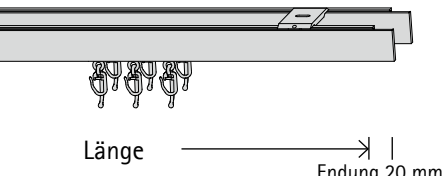

2-läufig

Länge	Gleiter	Träger	€	Gleiter			
				A	B	C	
(cm)							
100	32	2	248	259	320		
120	36	2	263	277	350		
140	44	2	280	296	382		
160	52	2	297	315	413		
180	56	2	312	333	443		
200	64	2	329	352	474		
220	68	2	345	370	504		
240	76	3	379	406	552		
260	84	3	395	425	584		
280	88	3	411	443	614		
300	96	3	428	462	645		
Helix	Art.-Nr.	320	100	3	443	480	675
		340	108	3	460	499	706
freistehend	02885*	360	116	3	477	518	738
(Endung beidseitig)		380	120	3	492	536	767
Wandanschlag links	02886	400	128	3	509	555	799
(Endung nur rechts)		420	132	3	524	573	829
Wandanschlag rechts	02887	440	140	3	541	592	860
(Endung nur links)		460	148	4	575	628	908
Wand zu Wand	02888	480	152	4	591	646	938
		500	160	4	607	665	970
		Abschlag Wandanschlag je Seite	64	64	64