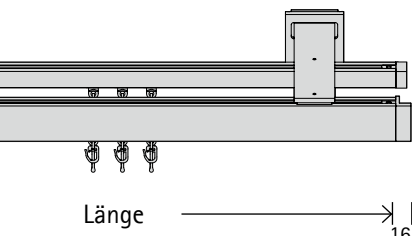

2-läufig

Länge → 16

Art.-Nr.

Dimension 03624

Länge (cm)	Gleiter	Träger	Träger 8 cm		Träger 13 cm		Gleiter
			A	B	A	B	
100	16	2	€ 350	405	363	421	
120	18	2	364	423	378	439	
140	22	2	380	443	394	459	
160	26	3	483	563	504	587	
180	28	3	498	581	519	605	
200	32	3	514	601	535	625	
220	34	3	529	619	550	643	
240	38	3	545	639	566	663	
260	42	3	561	658	582	682	
280	44	3	576	676	597	701	
300	48	3	592	696	613	720	
320	50	4	694	814	721	847	
340	54	4	710	834	737	866	
360	58	4	726	854	754	886	
380	60	4	741	872	768	904	
400	64	4	757	892	785	924	
420	66	4	772	910	799	942	
440	70	4	788	930	815	962	
460	74	4	804	949	832	982	
480	76	5	905	1068	940	1108	
500	80	5	922	1087	956	1128	
^ Abschlag Wandlager je Seite			74	84	81	92	

Hinweise

- Größeres Wandteil + € 9,20 je Träger
- Biegeservice siehe Seite 313

Falls Ausklinkung gewünscht, bitte Position angeben.

^ Position Wandlager rechts/links angeben.

Nicht mit handelsüblicher Zange ausklinkbar.