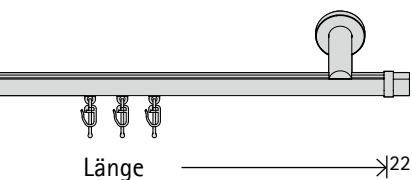

alu/messing-innenlauf ø 20

Lieferbare Farben

- A 60 Messing
- B 62 Messing matt
- C 72 Nickel matt
- 80 Bronziert

Material:

Träger, Endstücke: Messing
Innenlaufprofil: Aluminium, optional Messing

1-läufig

Länge $\rightarrow$ 22 | Art.-Nr.

Xenon
Profil Aluminium 02142
Profil Messing 02112

Profil Messing
Aufpreis 34,50 €/m !

Länge (cm)	Gleiter	Träger	€	Träger 8 cm			Träger 13 cm			Träger 18 cm			Gleiter					
				A	B	C	A	B	C	A	B	C						
				100	16	2	€	172	193	204	185	210		221	201	229	241	 System interstil (Standard) Clips-Gleiter (ohne Aufpreis)
120	18	2		179	199	209	192	216	227	208	234	246						
140	22	2		186	205	216	200	222	233	216	241	253						
160	26	2		194	212	222	208	228	239	223	247	259						
180	28	3		248	275	288	269	300	315	292	328	344						
200	32	3		255	281	295	276	306	321	300	334	351						
220	34	3		262	287	300	283	311	327	307	340	356						
240	38	3		270	293	307	291	318	333	314	346	363						
260	42	3		278	299	313	298	324	339	322	352	369						
280	44	3		285	305	319	305	330	345	329	358	375						
300	48	3		292	311	325	313	336	351	336	364	381						
320	50	3		299	317	331	320	342	357	343	370	387						
340	54	3		307	323	337	327	348	363	351	376	393						
360	58	4		361	387	404	389	420	439	420	458	479						
380	60	4		368	393	410	396	426	445	427	463	485						
400	64	4		376	399	416	404	432	451	435	470	491						
420	66	4		383	405	422	410	438	457	442	475	497						
440	70	4		390	411	428	418	444	463	449	482	503						
460	74	4		398	417	435	426	450	470	457	488	509						
480	76	4		405	423	440	433	456	475	464	494	515						
500	80	4		413	429	447	440	462	482	471	500	521						
Abschlag Wandlager je Seite				34	55	60	41	64	69	49	73	79