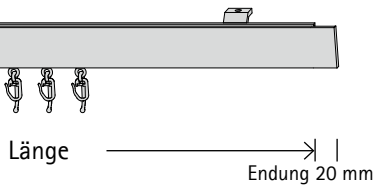

alu-innenlauf flach 35

Lieferbare Farben

A	50 Weiß	B	62 Messing matt
	56 Schwarz		72 Nickel matt
	79 Aluminium		77 Edelstahl
			80 Bronziert
C	70 Chrom		

Material: Aluminium

Deckenträger weiß

1-läufig

Länge	Gleiter	Träger	€	Gleiter		
				A	B	C
(cm)						
100	16	2	162	170	201	
120	18	2	171	180	217	
140	22	2	180	191	234	
160	26	2	189	201	250	
180	28	2	197	211	266	
200	32	2	206	222	283	
220	34	2	214	232	299	
240	38	3	250	269	342	
260	42	3	259	279	359	
280	44	3	267	289	375	
300	48	3	276	300	391	
Sphäre	Art.-Nr.					
320	50	3	284	309	407	
340	54	3	293	320	424	
freistehend (Endung beidseitig)	03691*					
360	56	3	301	330	440	
Wandanschlag links (Endung nur rechts)	03692					
380	60	3	310	341	457	
Wandanschlag rechts (Endung nur links)	03693					
420	66	3	328	361	489	
440	70	3	337	372	506	
Wand zu Wand	03694					
460	75	4	372	409	549	
480	76	4	380	418	565	
500	80	4	389	429	582	
Abschlag Wandanschlag je Seite			32	32	32	