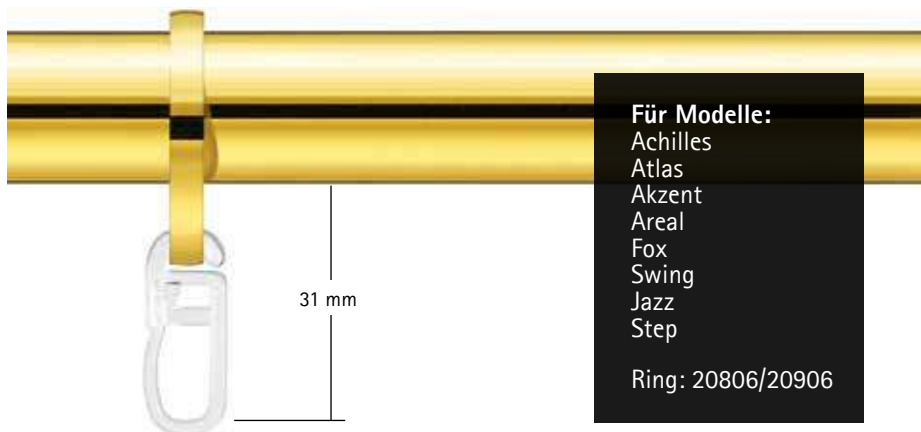

NÄHHINWEISE

ø16

ø20

Für Modelle:
Staccato
Legato
Grazioso
Solo

Ring: 25606/25706

Für Modelle:
Achilles
Atlas
Akzent
Areal
Fox
Swing
Jazz
Step

Ring: 20806/20906

Maßstab 1:1