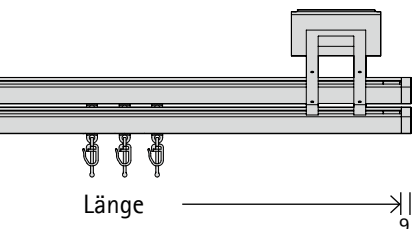

2-läufig

Art.-Nr.
Phantom 1 01593

Länge (cm)	Gleiter	Träger	€	Träger 8 cm		
				A	B	C
100	32	2	€	341	416	539
120	36	2		354	432	566
140	44	2		369	451	594
160	52	3		478	580	754
180	56	3		491	597	781
200	64	3		506	615	809
220	68	3		519	632	836
240	76	3		533	650	864
260	84	3		547	668	892
280	88	3		560	685	919
300	96	3		574	703	947
320	100	4		683	831	1106
340	108	4		697	850	1134
360	116	4		711	868	1162
380	120	4		724	885	1189
400	128	4		738	903	1217
420	132	4		751	920	1244
440	140	4		766	938	1272
460	148	4		780	956	1300
480	152	5		888	1084	1459
500	160	5		903	1102	1487
Abschlag Wandlager je Seite				77	95	123