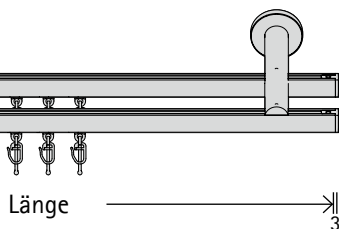

2-läufig

Art.-Nr.
Mono 02185

Länge (cm)	Gleiter	Träger	€	Träger 8 cm			Träger 13 cm			Gleiter
				A	B	C	A	B	C	
				A	B	C	A	B	C	
100	32	2	€	177	205	283	189	218	299	
120	36	2		188	219	307	200	232	323	
140	44	2		201	234	333	213	247	349	
160	52	2		214	249	359	225	262	375	
180	56	3		276	322	454	293	341	478	
200	64	3		288	337	480	306	356	504	
220	68	3		300	351	504	317	370	528	
240	76	3		312	366	530	330	385	554	
260	84	3		325	381	556	342	401	580	
280	88	3		336	395	580	354	414	604	
300	96	3		349	410	606	366	430	630	
320	100	3		360	424	630	378	444	654	
340	108	3		373	439	656	390	459	680	
360	116	4		436	513	752	459	539	785	
380	120	4		448	526	777	471	553	809	
400	128	4		460	542	802	483	568	835	
420	132	4		472	555	827	495	582	859	
440	140	4		484	571	853	507	597	885	
460	148	4		497	586	878	520	612	911	
480	152	4		508	600	903	531	626	935	
500	160	4		521	615	928	544	641	961	
Abschlag Wandlager je Seite				6	0	3	12	6	11	

Hinweise

Größeres Wandteil + € 3,45 je Träger

Falls Ausklinkung gewünscht, bitte Position angeben.

Biegeservice siehe Seite 313