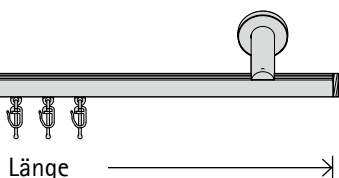

alu/messing-innenlauf ø 20

Lieferbare Farben

- A 60 Messing
- B 62 Messing matt
- C 72 Nickel matt
- 80 Bronziert

Material:

Träger, Endstücke: Messing
Innenlaufprofil: Aluminium, optional Messing

1-läufig ohne Endstücke

Art.-Nr.
Profil Aluminium 02148
Profil Messing 02118

Profil Messing
Aufpreis 34,50 €/m

Garnitur ohne Endstücke

Endstücke
siehe Seite 177

Länge (cm)	Gleiter	Träger	€	Träger 8 cm			Träger 13 cm			Träger 18 cm			Gleiter
				A	B	C	A	B	C	A	B	C	
100	16	2	€	148	162	169	162	178	187	177	197	206	
120	18	2		155	167	175	168	184	192	184	203	212	
140	22	2		162	174	181	176	190	199	192	209	218	
160	26	2		170	180	187	184	197	205	199	215	225	
180	28	3		224	243	254	245	268	280	268	296	310	
200	32	3		232	249	260	252	274	287	276	302	316	
220	34	3		238	255	266	259	280	292	283	308	322	
240	38	3		246	261	272	267	286	299	290	314	328	
260	42	3		254	268	279	274	292	305	298	321	335	
280	44	3		261	273	284	281	298	311	305	326	340	
300	48	3		268	280	291	289	304	317	312	333	347	
320	50	3		275	285	296	296	310	323	319	338	352	
340	54	3		283	292	303	303	316	329	327	345	359	
360	58	4		337	355	370	365	388	405	396	426	444	
380	60	4		344	361	376	372	394	411	403	432	450	
400	64	4		352	367	382	380	400	417	411	438	456	
420	66	4		359	373	388	387	406	423	418	444	462	
440	70	4		367	379	394	394	412	429	425	450	468	
460	74	4		374	386	400	402	419	435	433	456	475	
480	76	4		381	391	406	409	424	441	440	462	480	
500	80	4		389	398	412	416	431	447	448	468	487	
Abschlag Wandlager je Seite				22	39	43	29	48	52	37	57	62