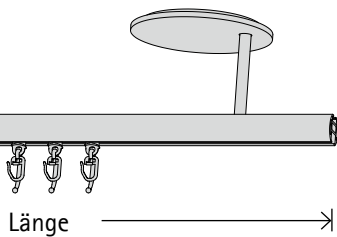

- A 79 Aluminium
- B 77 Edelstahl
- C 70 Chrom

Material: Aluminium

1-läufig

Länge →

Art.-Nr.

Zenit 22 02219

Garnitur ohne Endstücke

Endstücke siehe unten