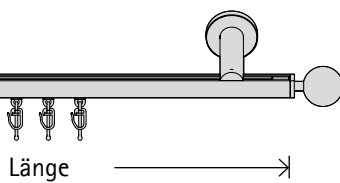

alu-innenlauf ø 20

Lieferbare Farben

- A 50 Weiß
- 56 Schwarz
- 79 Aluminium
- B 77 Edelstahl
- C 70 Chrom

Material: Aluminium

1-läufig

Länge →

- Art.-Nr.
- **Cosmo** 02182
- **Retro** 02183

Länge (cm)	Gleiter	Träger	€	Träger 8 cm			Träger 13 cm			Träger 18 cm			Gleiter
				A	B	C	A	B	C	A	B	C	
100	16	2	€	183	212	276	192	223	289	204	236	305	
120	18	2		188	219	288	198	229	301	209	243	317	
140	22	2		195	226	301	204	237	314	216	250	330	
160	26	2		201	234	314	210	245	327	222	258	343	
180	28	3		246	287	381	260	303	401	278	323	425	
200	32	3		253	294	394	267	310	414	284	330	438	
220	34	3		258	301	406	272	317	426	290	337	450	
240	38	3		265	309	419	279	325	439	296	345	463	
260	42	3		271	316	432	285	332	452	302	352	476	
280	44	3		277	323	444	291	339	464	308	359	488	
300	48	3		283	331	457	297	347	477	314	367	501	
320	50	3		289	338	469	303	354	489	320	374	513	
340	54	3		295	345	482	309	361	502	326	381	526	
360	58	4		341	399	551	360	420	577	383	447	609	
380	60	4		347	406	563	365	427	589	388	453	621	
400	64	4		353	413	576	372	434	602	395	461	634	
420	66	4		359	420	588	377	441	614	400	468	646	
440	70	4		365	428	601	384	449	627	407	476	659	
460	74	4		372	435	614	390	456	640	413	483	672	
480	76	4		377	442	626	396	463	652	419	490	684	
500	80	4		384	450	639	402	471	665	425	498	697	
Abschlag Wandlager je Seite				50	55	69	55	60	75	60	66	83