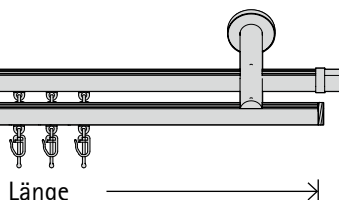

2-läufig ohne Endstücke

Art.-Nr.
Profil Aluminium 02149
Profil Messing 02119

Profil Messing
Aufpreis 34,50 €/m

Garnitur ohne Endstücke

Endstücke
siehe Seite 177

Länge (cm)	Gleiter	Träger	€	Träger 8 cm			Träger 13 cm			Gleiter
				A	B	C	A	B	C	
100	32	2	€	250	271	282	264	287	300	
120	36	2		264	282	294	278	299	312	
140	44	2		279	295	306	293	311	324	
160	52	2		294	307	319	308	324	337	
180	56	3		368	391	407	389	416	434	
200	64	3		383	404	420	404	429	447	
220	68	3		397	415	431	418	440	458	
240	76	3		412	428	444	433	453	471	
260	84	3		427	440	457	448	466	483	
280	88	3		441	452	468	462	477	495	
300	96	3		456	464	481	478	490	507	
320	100	3		470	476	492	491	501	519	
340	108	3		486	488	505	507	513	531	
360	116	4		560	573	594	588	607	630	
380	120	4		574	585	605	602	618	641	
400	128	4		589	597	618	618	631	654	
420	132	4		603	609	629	631	642	665	
440	140	4		619	621	642	647	655	678	
460	148	4		634	634	655	662	668	691	
480	152	4		648	645	666	676	679	702	
500	160	4		663	658	679	691	692	715	
Abschlag Wandlager je Seite				22	53	58	29	61	67	

Hinweise

Größeres Wandteil + € 3,45 je Träger

Falls Ausklinkung gewünscht, bitte Position angeben.

Biegeservice siehe Seite 313