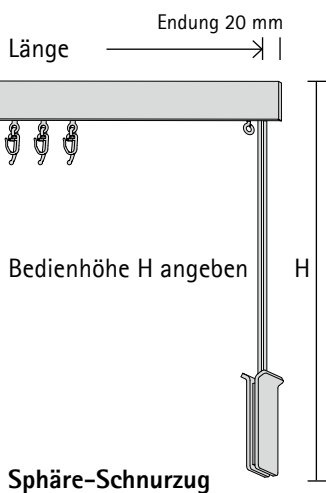

jetzt NEU: A 56 Schwarz

1-läufig

* Länge Gleiter Träger

(cm)	A	B
100	16	2
120	18	2
140	22	2
160	26	3
180	28	3
200	32	3
220	34	3
240	38	3
260	42	3
280	44	3
300	48	3
320	50	4
340	54	4
360	58	4
380	60	4
400	64	4
420	66	4
440	70	4
460	74	4
480	76	5
500	80	5
520	84	5
540	86	5
560	90	5
580	92	5