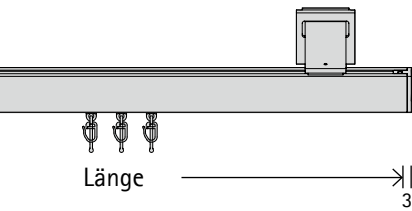

alu-innenlauf flach 35

Lieferbare Farben

- A 79 Aluminium
- B 77 Edelstahl

Material: Aluminium (Endkappe Kunststoff)

1-läufig

Länge (cm)	Gleiter	Träger	€	Träger 8 cm		Träger 13 cm		Träger 18 cm		Gleiter
				A	B	A	B	A	B	
100	16	2		195	222	209	238	223	254	
120	18	2		203	231	217	247	230	263	
140	22	2		211	241	225	257	239	273	
160	26	2		220	251	234	267	247	283	
180	28	2		228	260	241	276	255	292	
200	32	2		236	269	250	285	264	301	
220	34	2		244	278	258	294	272	310	
240	38	3		324	371	345	395	366	419	
260	42	3		333	380	354	404	374	429	
280	44	3		341	389	361	413	382	438	
300	48	3		349	399	370	423	391	447	
320	50	3		357	408	378	432	399	456	
340	54	3		366	418	386	442	407	466	
360	58	3		374	427	395	451	416	476	
380	60	3		382	436	403	460	423	485	
400	64	3		391	446	411	470	432	494	
420	66	3		398	455	419	479	440	503	
440	70	3		407	465	428	489	448	513	
460	74	4		487	557	515	589	543	621	
480	76	4		495	566	523	598	550	630	
500	80	4		504	576	531	608	559	640	
Abschlag Wandlager je Seite				45	51	52	59	59	67	

System interstil (Standard)

Clips-Gleiter (ohne Aufpreis)