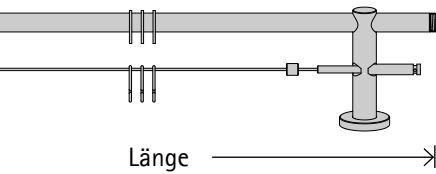

edelstahl ø 16

Lieferbare Farbe

77 Edelstahl

Lieferbare Ringe

-  1 Haken
-  2 Ring
-  3 Ring mit Gleiteinlage

2-läufig mit Seil

Länge →

Garnitur mit Seil