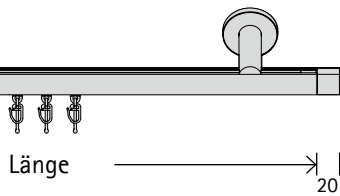

alu-innenlauf ø 25

Lieferbare Farben

1. **A** 50 Weiß
   56 Schwarz
   79 Aluminium
2. **B** 77 Edelstahl

Material: Aluminium

1-läufig