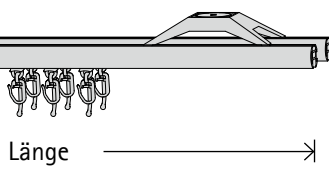

2-läufig

Länge (cm)	Gleiter	Träger	€	Gleiter	
				A	B
100	32	2	€	259	299
120	36	2		272	315
140	44	2		287	333
160	52	2		302	350
180	56	2		316	366
200	64	2		331	384
220	68	3		436	505
240	76	3		451	523
260	84	3		466	540
280	88	3		479	556
300	96	3		494	574
320	100	3		508	590
340	108	3		523	607
360	116	3		538	625
380	120	3		552	641
400	128	3		567	659
420	132	4		672	780
440	140	4		687	797
460	148	4		702	815
480	152	4		715	831
500	160	4		730	849

Art.-Nr.

Quantum 22 02221

Garnitur ohne Endstücke (im 1. und 2. Lauf)
Endstücke siehe Seite 232