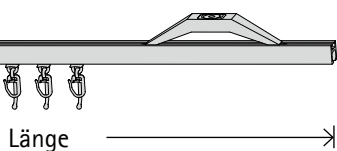

Maßstab 1:1

alu-innenlauf quadratisch 16

Lieferbare Farben

- A 79 Aluminium
- B 77 Edelstahl
- C 70 Chrom (nur 1-läufig)

Material: Aluminium

jetzt NEU: A 56 Schwarz

1-läufig

Länge (cm)	Gleiter	Träger	€	Gleiter		
				A	B	C
100	16	2	181	213	265	
120	18	2	188	222	278	
140	22	2	195	231	292	
160	26	3	274	323	404	
180	28	3	281	332	417	
200	32	3	288	341	431	
220	34	3	294	349	444	
240	38	3	301	358	458	
260	42	3	309	368	473	
280	44	3	315	376	486	
300	48	3	322	385	500	
320	50	4	401	477	610	
340	54	4	408	486	625	
360	58	4	415	495	639	
380	60	4	422	504	652	
400	64	4	429	513	666	
420	66	4	435	521	679	
440	70	4	443	530	693	
460	74	4	450	539	707	
480	76	5	529	631	818	
500	80	5	536	641	832	

Art.-Nr.

Quantum 1 01596

Garnitur ohne
Endstücke

Endstücke siehe
Seite 18

2-läufig

Länge (cm)	Gleiter	Träger	€	Gleiter	
				A	B
100	32	2	255	302	
120	36	2	268	319	
140	44	2	282	337	
160	52	3	388	461	
180	56	3	401	478	
200	64	3	415	496	
220	68	3	428	513	
240	76	3	443	531	
260	84	3	457	549	
280	88	3	470	566	
300	96	3	484	584	
320	100	4	588	706	
340	108	4	603	724	
360	116	4	617	743	
380	120	4	630	759	
400	128	4	644	778	
420	132	4	657	794	
440	140	4	671	813	
460	148	4	686	831	
480	152	5	790	953	
500	160	5	804	971	