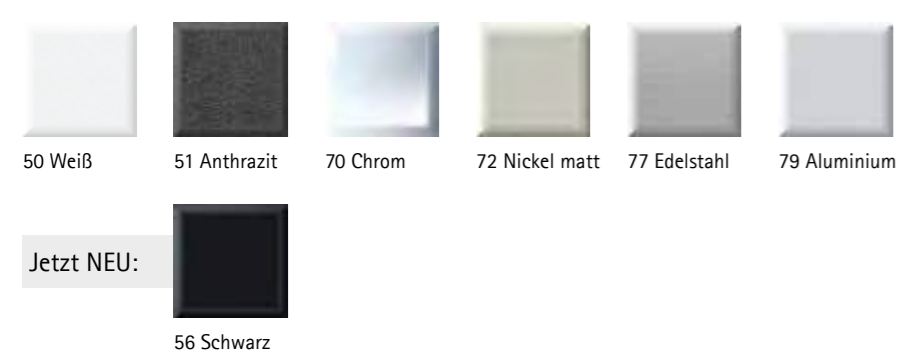

Seite 22

Seite 26

convex 1 Chrom

compact 2 Edelstahl

concept 3 Aluminium

Lieferbare Farben

compact 3 77 Edelstahl

convex 3 70 Chrom