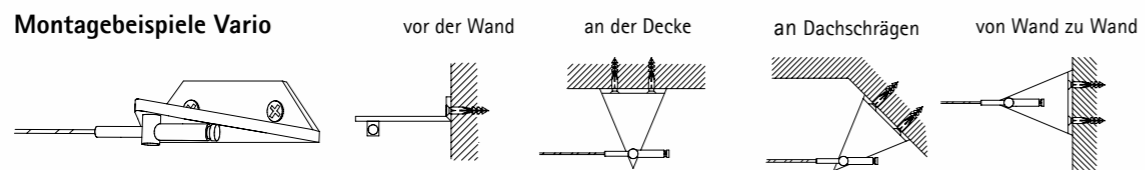

Montagebeispiele Vario