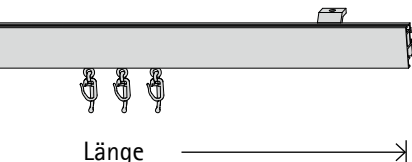

sphäre-plus
mit Endstück Vision

77 Edelstahl

alu-innenlauf flach 35

Lieferbare Farben

- A 79 Aluminium
- B 77 Edelstahl

Material: Aluminium

1-läufig

Länge (cm)	Gleiter	Träger	€	Gleiter	
				A	B
100	16	2	€	98	106
120	18	2		106	116
140	22	2		115	126
160	26	2		124	137
180	28	2		132	147
200	32	2		141	157
220	34	2		150	167
240	38	3		185	204
260	42	3		194	215
280	44	3		202	224
300	48	3	211	235	
320	50	3	219	245	
340	54	3	228	255	
360	56	3	237	265	
380	60	3	246	276	
400	64	3	255	286	
420	66	3	263	296	
440	70	3	272	307	
460	75	4	308	344	
480	76	4	315	354	
500	80	4	324	364	