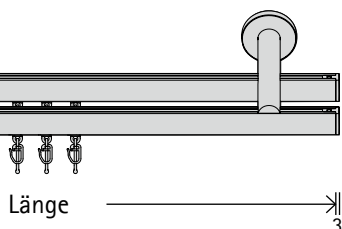

alu-innenlauf ø 25

Lieferbare Farben

1. **A** 50 Weiß
   56 Schwarz
   79 Aluminium
2. **B** 77 Edelstahl

Material: Aluminium (Endkappe Kunststoff)

1-läufig

Art.-Nr. 02680
Modus

Länge	Gleiter	Träger	Träger 8 cm	Träger 13 cm	Träger 18 cm	Gleiter		
						A	B	
(cm)						A	B	
100	16	2	€ 135	154	145	164	156	178
120	18	2	143	163	152	173	164	187
140	22	2	151	172	161	183	172	196
160	26	2	160	182	169	192	180	206
180	28	2	167	191	176	201	188	215
200	32	2	175	200	185	211	196	224
220	34	2	183	209	192	220	204	233
240	38	3	234	268	248	284	265	304
260	42	3	243	277	257	293	274	313
280	44	3	250	286	264	302	281	322
300	48	3	259	296	272	312	290	332
320	50	3	266	305	280	321	297	341
340	54	3	274	314	288	330	305	350
360	58	3	283	324	296	340	314	360
380	60	3	290	333	304	349	321	369
400	64	3	299	342	312	358	330	378
420	66	3	306	351	320	367	337	387
440	70	3	314	361	328	377	345	397
460	74	4	366	419	384	441	407	467
480	76	4	373	428	392	449	415	476
500	80	4	382	438	400	459	423	486
Abschlag Wandlager je Seite			18	20	23	25	28	32

2-läufig

Art.-Nr. 02684
Modus

Länge	Gleiter	Träger	Träger 8 cm		Träger 13 cm		Gleiter
			A	B	A	B	
(cm)			A	B	A	B	
100	32	2	€ 206	235	218	248	
120	36	2	222	253	233	266	
140	44	2	238	272	250	285	
160	52	2	255	291	266	304	
180	56	2	270	309	281	322	
200	64	2	286	328	298	341	
220	68	2	302	345	313	358	
240	76	3	372	426	389	446	
260	84	3	389	445	406	465	
280	88	3	404	463	421	483	
300	96	3	420	482	438	502	
320	100	3	436	500	453	520	
340	108	3	452	519	469	539	
360	116	3	469	538	486	558	
380	120	3	484	556	501	576	
400	128	3	500	575	518	595	
420	132	3	516	593	533	613	
440	140	3	532	612	549	632	
460	148	4	603	693	626	719	
480	152	4	618	711	641	737	
500	160	4	635	730	658	756	
Abschlag Wandlager je Seite			4	3	10	9	

Hinweise

Biegeservice siehe Seite 313

Falls Ausklinkung gewünscht, bitte Position angeben.

Accessoires siehe Seite 308