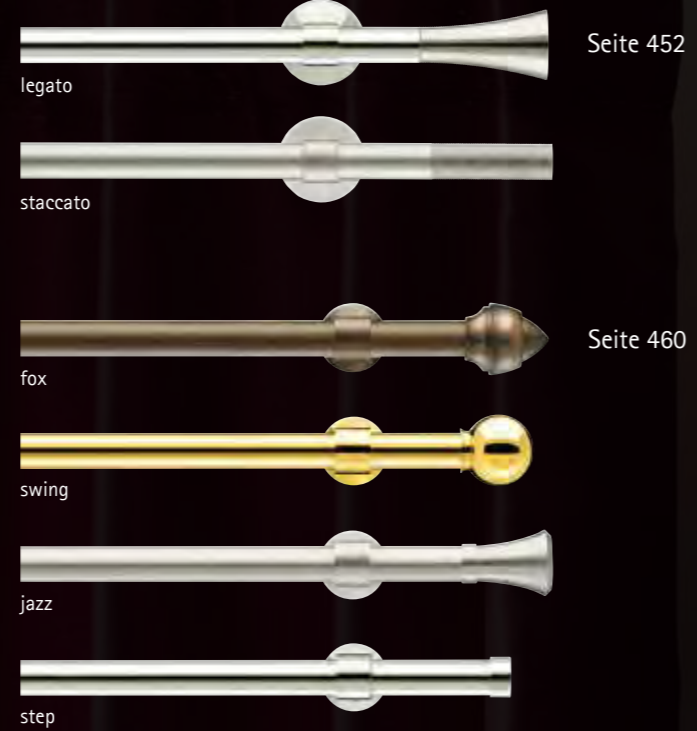

return 20

Ø 25mm

finale

Seite 418

askese

tangente

EDELSTAHL
DECKENMONTAGE

matrix Edelstahl

ø 16mm

torero-poco

Seite 388

ø 20mm

matrix

Seite 412

MESSING ø16 - 20mm

grazioso Messing

ø 16mm

ø 20mm

ø 20mm

ø 20mm

MESSING exklusiv

salomo Bronziert

ø 20mm

ø 20mm