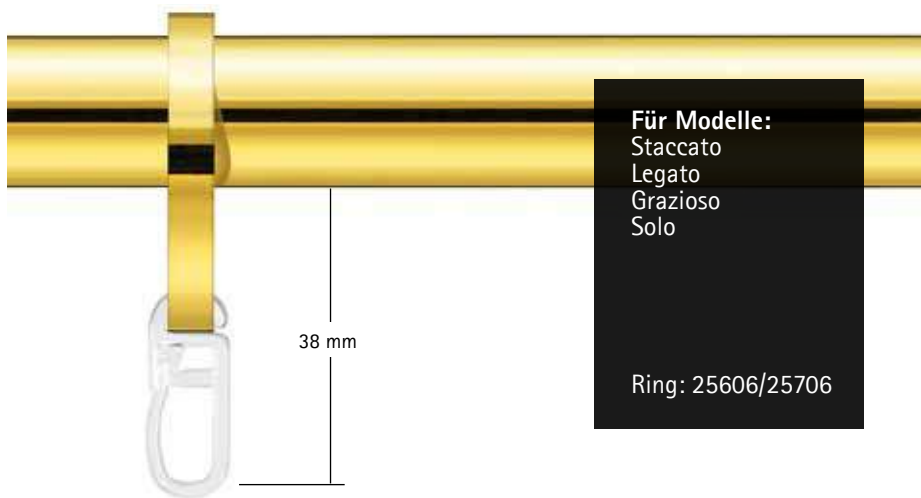

NÄHHINWEISE

ø16

ø20

Für Modelle:
Staccato
Legato
Grazioso
Solo

Ring: 25606/25706

Für Modelle:
Achilles
Atlas
Akzent
Areal
Fox
Swing
Jazz
Step

Ring: 20806/20906

Maßstab 1:1