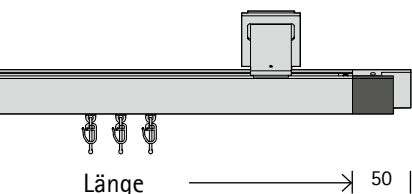

alu-innenlauf flach 35

Lieferbare Farben

A	79	Aluminium
	79/28	Aluminium/Wenge
	79/78	Aluminium/Aluminium poliert

Material: Aluminium, Endstücke mit Holz

B	77	Edelstahl
	77/28	Edelstahl/Wenge
	77/78	Edelstahl/Aluminium poliert

1-läufig

Länge → 50 |

Art.-Nr. 03602
Show

Länge (cm)	Gleiter	Träger	€	Träger 8 cm		Träger 13 cm		Träger 18 cm		Gleiter
				A	B	A	B	A	B	
100	16	2	€	297	336	311	352	325	368	 System interstil (Standard)
120	18	2		305	345	319	361	333	377	
140	22	2		314	354	328	370	341	387	
160	26	2		322	364	336	380	350	396	
180	28	2		330	373	344	389	358	405	
200	32	2		339	383	353	399	366	415	
220	34	2		347	392	360	408	374	424	
240	38	3		427	484	448	508	468	532	
260	42	3		436	494	456	518	477	542	
280	44	3		443	503	464	527	485	551	
300	48	3		452	512	473	537	493	561	
320	50	3		460	521	480	545	501	570	
340	54	3		468	531	489	555	510	579	
360	58	3		477	541	497	565	518	589	
380	60	3		485	550	505	574	526	598	
400	64	3		493	559	514	584	535	608	
420	66	3		501	568	522	592	542	617	
440	70	3		509	578	530	602	551	626	
460	74	4		590	670	617	703	645	735	
480	76	4		598	679	625	712	653	744	
500	80	4		606	689	634	721	661	753	
^ Abschlag Wandlager je Seite				96	108	103	116	110	124