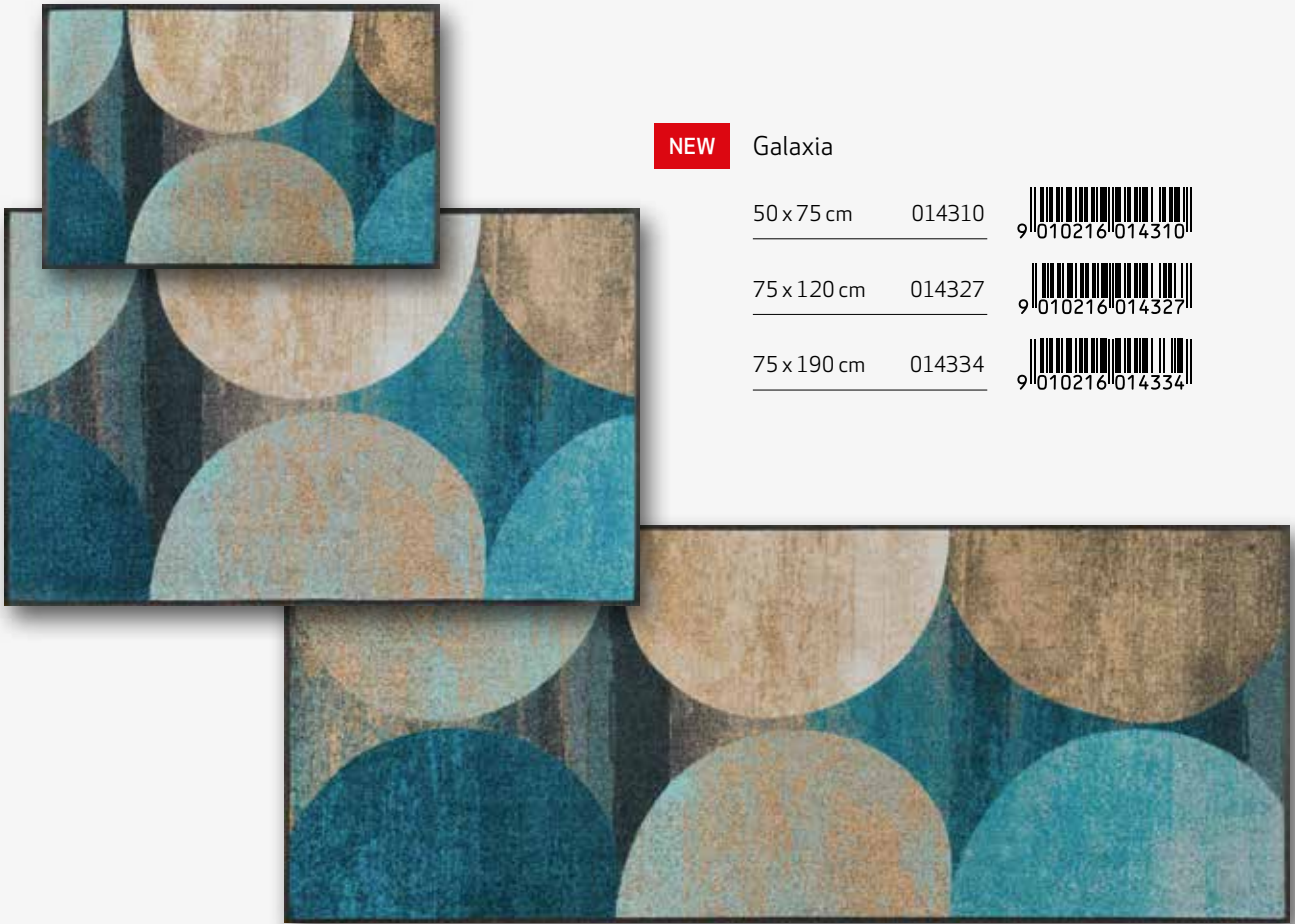

NEW Galaxia

50 x 75 cm 014310

75 x 120 cm 014327

75 x 190 cm 014334