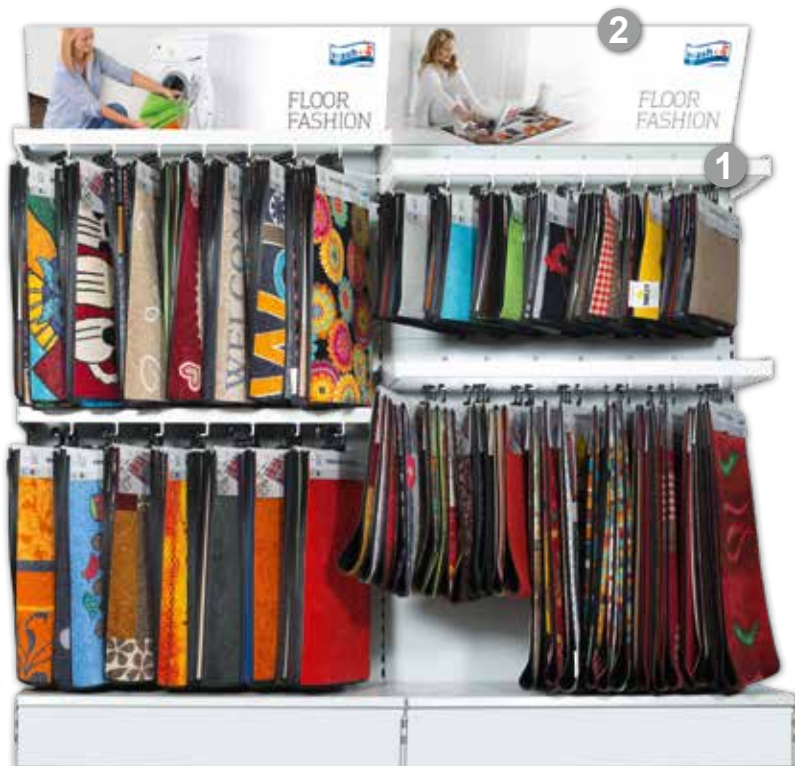

Bajo pedido podemos ofrecerles regleta de montaje blanco incl. ganchos para sus estantes Tegometall.

125 cm 069447

4 032445 069447

100 cm 086826

4 032445 086826