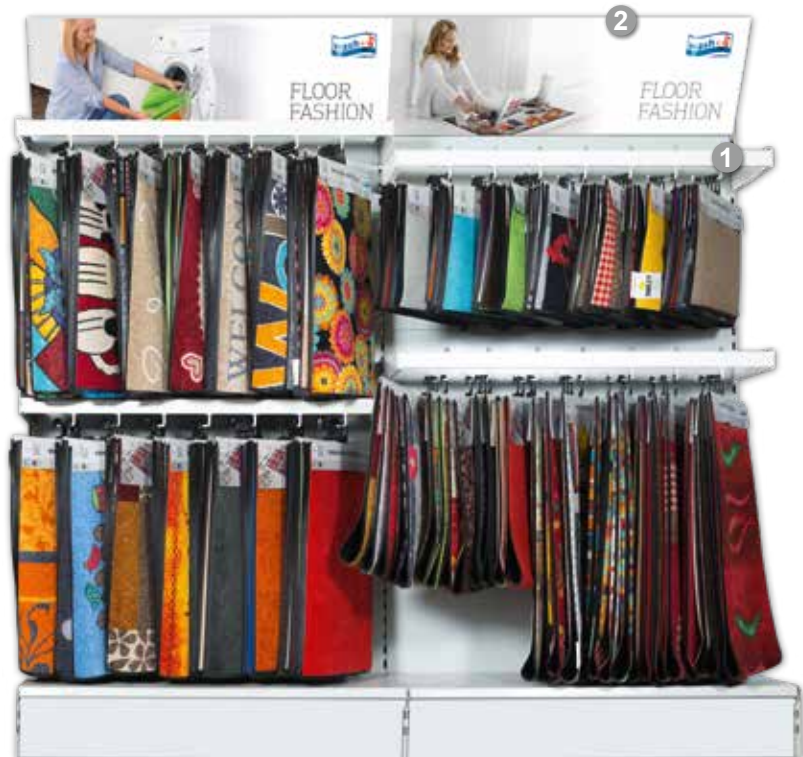

Bajo pedido podemos ofrecerles regleta de montaje blanco incl. ganchos para sus estantes Tegometall.

125 cm 069447

4 032445 069447

100 cm 086826

4 032445 086826

2 TEGOMETALL SIGN

- Platte in vier verschiedenen Designs. Schutzgebühr: € 20,-
- Signs available in four different designs. Symbolic amount: € 20,-
- Panneau dans quatre designs différents. Taxe de soutien: € 20,-
- Pannello con quattro diversi disegni. Importo simbolico: € 20,-
- Placa en cuatro diseños diferentes. Importe simbólico: € 20,-