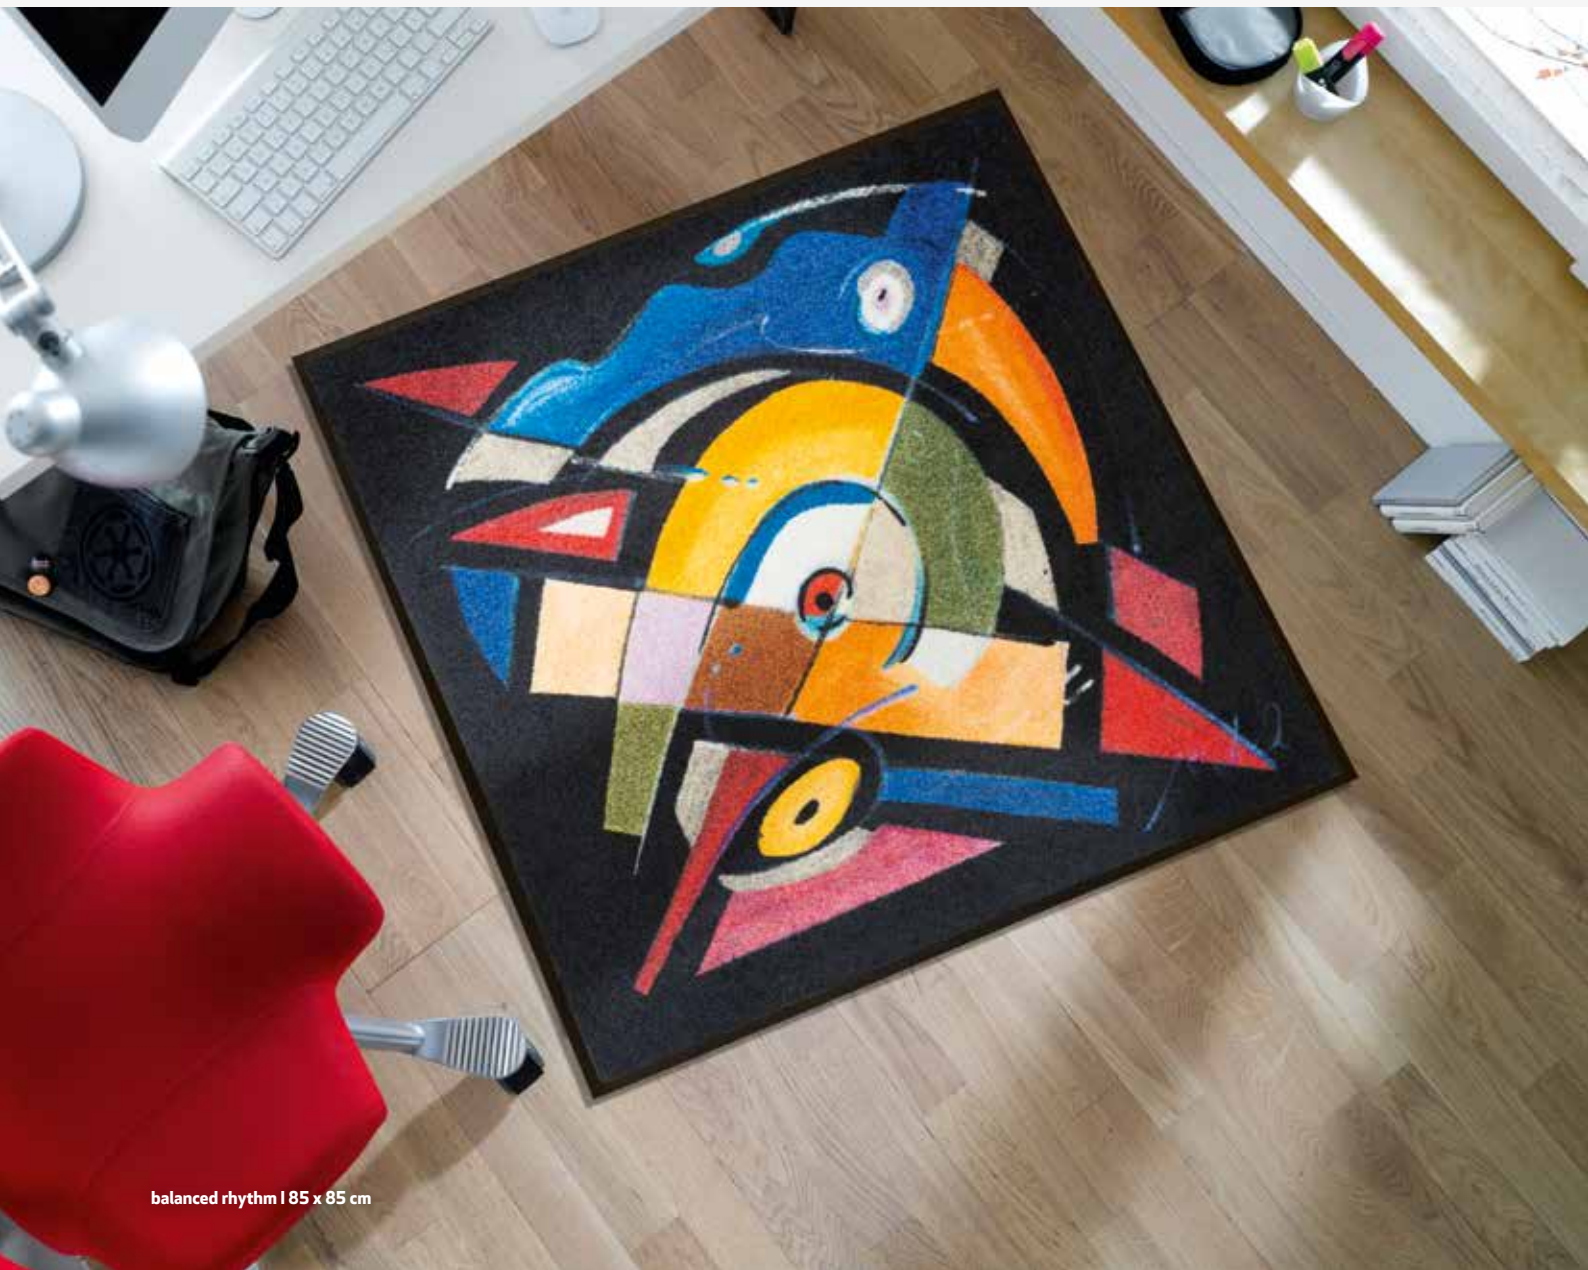

059868

balanced rhythm I 85 x 85 cm

Maria Fischbacher-Jaehner

Maria Fischbacher-Jaehner

„Für mich ist ein Gemälde ein Kunstobjekt, eine Brücke, welche den Geist und die Liebe des Malers mit dem Herzen des Betrachters verbindet.“