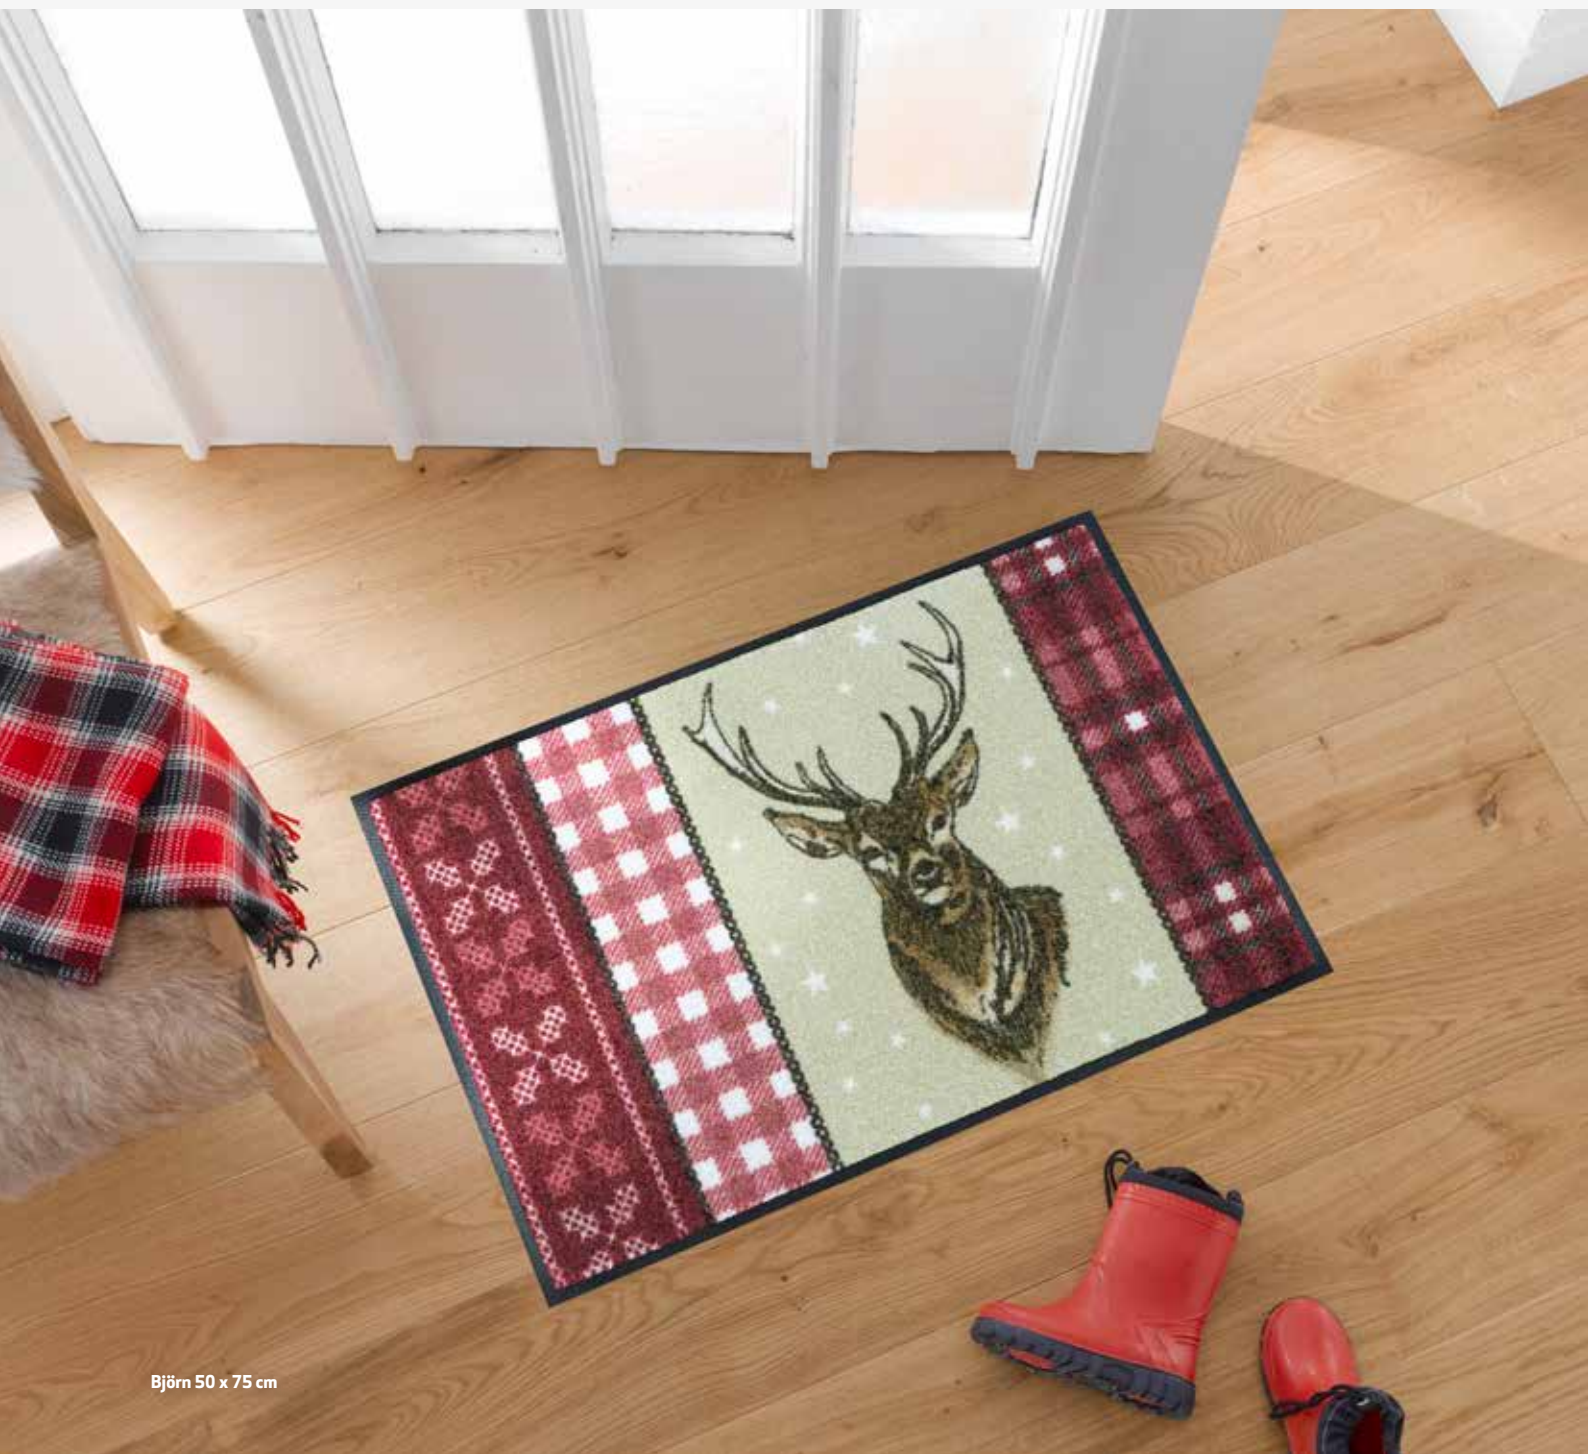

50 x 75 cm 019681

© Eugen Stross/ Advocate Art

Animal+
Friends

Björn 50 x 75 cm

LICENCES

Der kleine Maulwurf

Der kleine Maulwurf

Der liebenswerte Held besteht zusammen mit seinen Freunden die unterschiedlichsten Abenteuer. Stets aufgeschlossen wie ein kleines Kind, betrachtet er die Welt mit unvoreingenommener Neugier, staunt über Dinge und Phänomene, die für Erwachsene längst selbstverständlich und Routine sind.