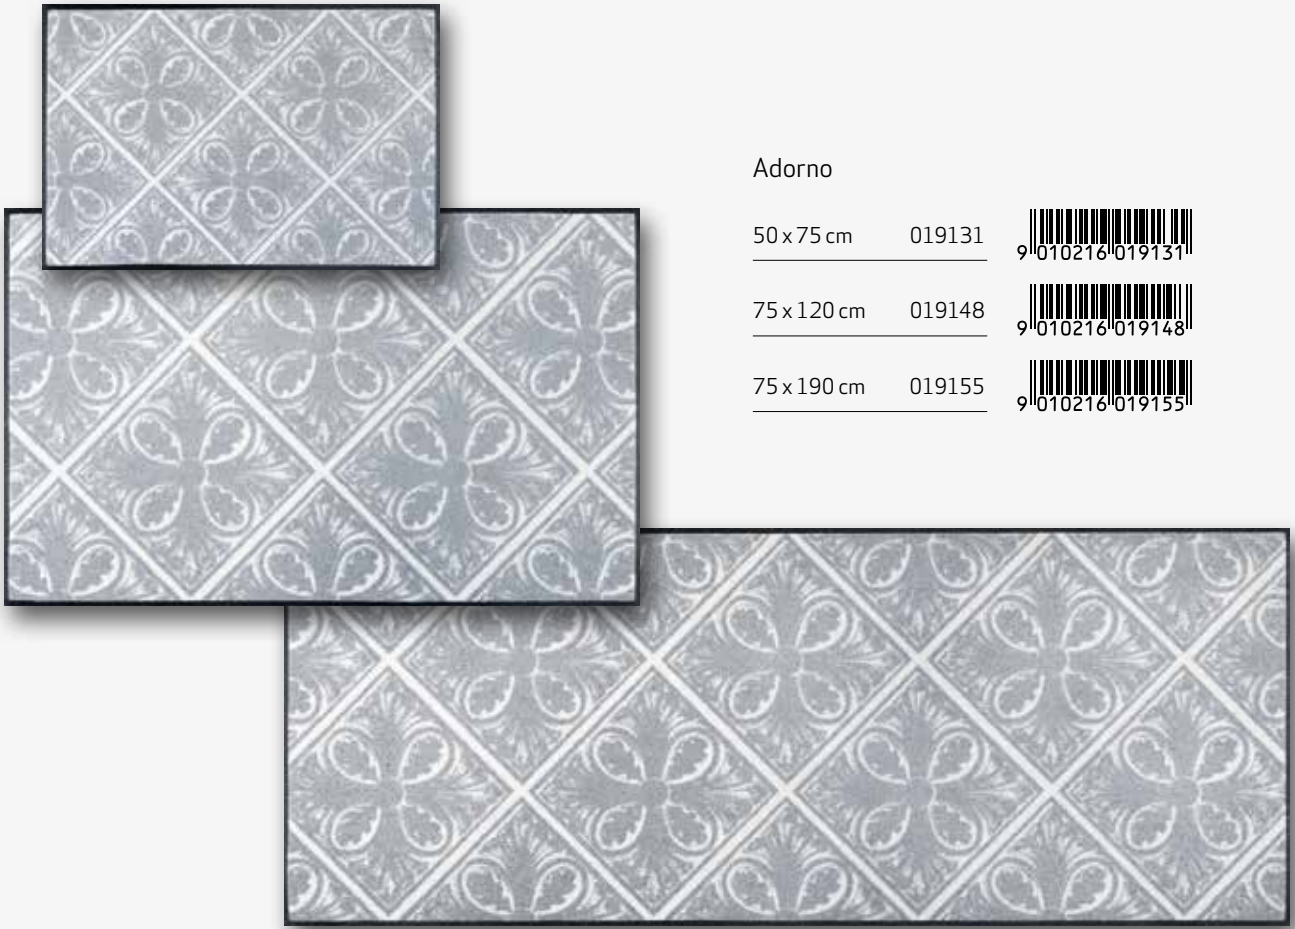

NEW

Grey Lobster 60 x 180 cm 026474 

Golden Pineapple

50 x 75 cm 019117

75 x 190 cm 019124

Golden Pineapple 50 x 75 cm

Adorno

50 x 75 cm 019131