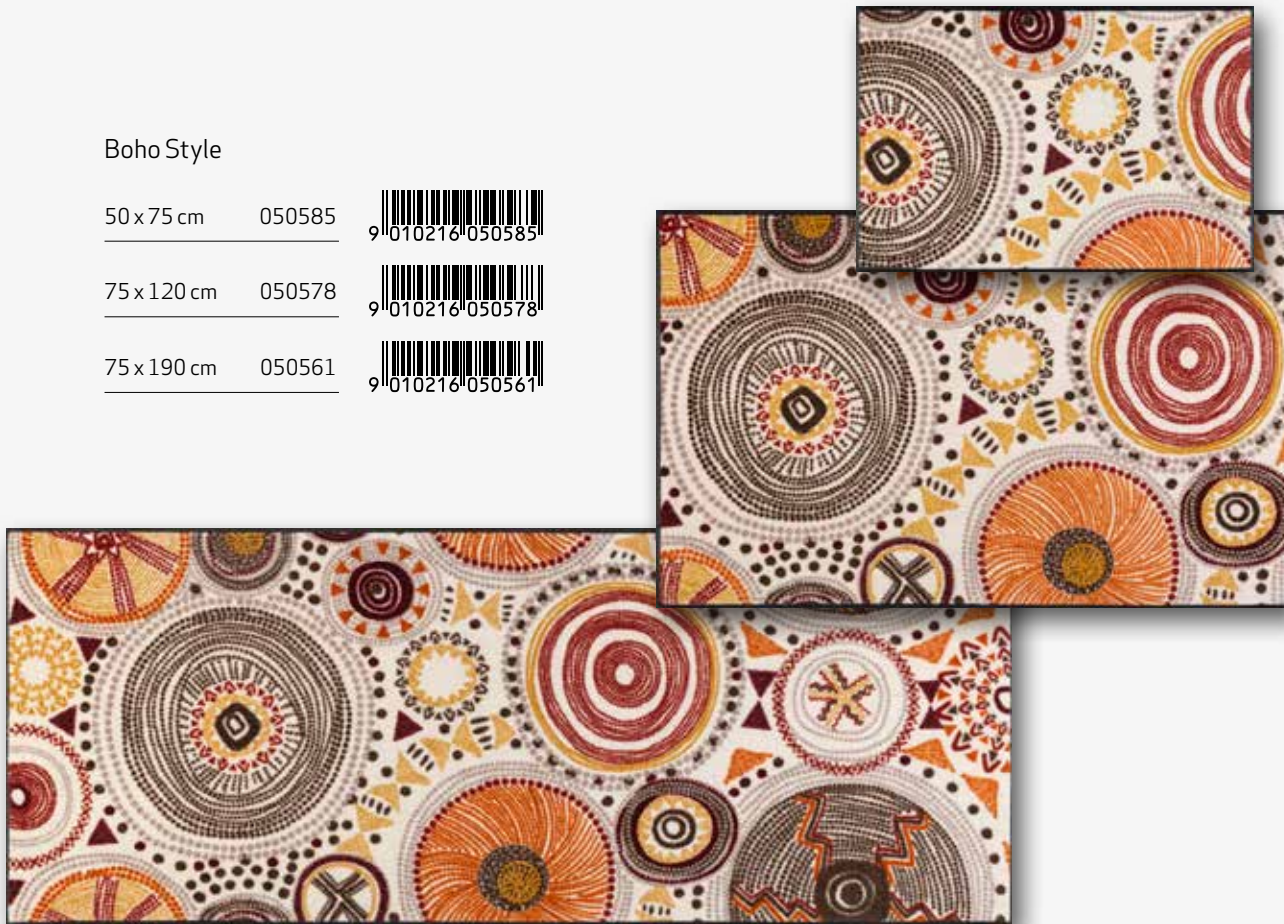

Boho Style

50 x 75 cm 050585

75 x 120 cm 050578

75 x 190 cm 050561